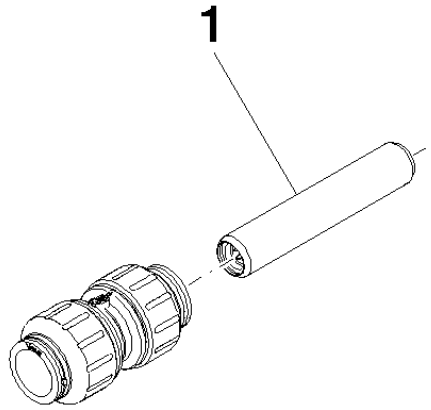

90 24 04 314 01 90

Connection -

SPARE PARTS

---

90 24 04 314 01 90

90 24 04 314 01 90

90 24 04 314 01 90

### Spare parts list

No.	Item Number	Name	Quantity used	Delivery time
1	90 18 40 223 00 90	Insert Flow restrictor Ø 15 x 80 mm -	1.00	14