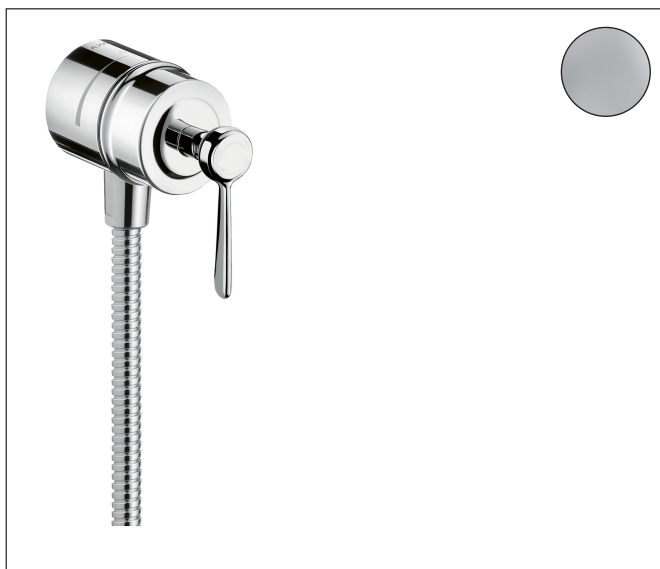

Merk	AXOR
Artikelnaam	<b>AXOR Montreux</b> muuraansluitbocht Stop, kruisgreep
Art.nr.	16883000
Oppervlakte	chrom
Netto prijs	294,33 EUR

## Product foto

## Kenmerken

- slangaansluiting DN15
- met terugslagklep

## Maat tekeningen

Merk AXOR  
Artikelnaam **AXOR Montreux** muuraansluitbocht Stop, kruisgreep  
Art.nr. 16883000  
Oppervlakte chroom  
Netto prijs 294,33 EUR

---