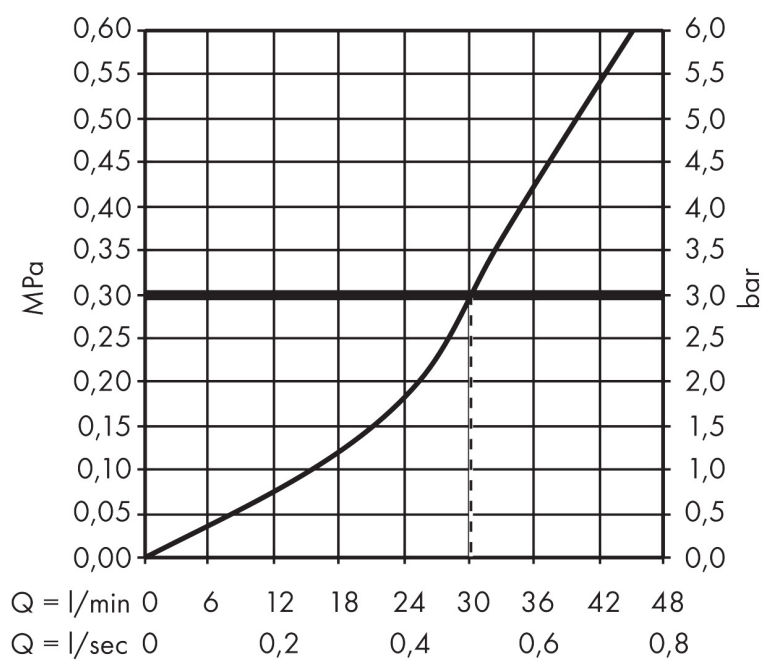

Merk AXOR
Artikelnaam **AXOR Montreux** muuraansluitbocht Stop, kruisgreep
Art.nr. 16883000
Oppervlakte chroom
Netto prijs 294,33 EUR

Stroomschema