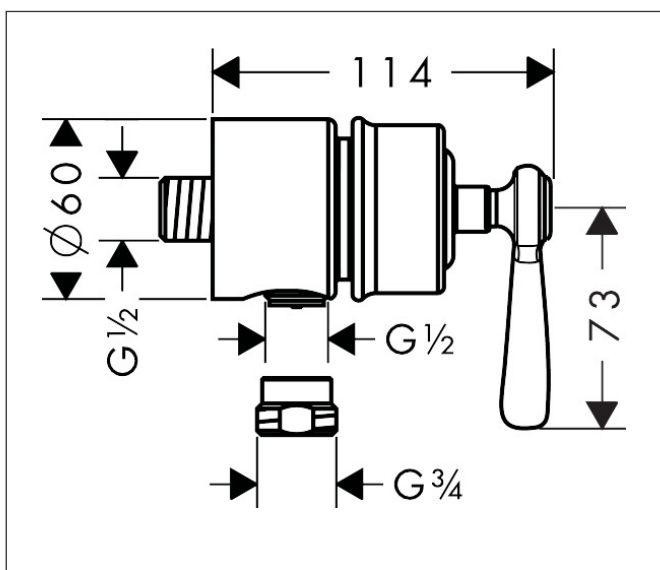

Merk	AXOR
Artikelnaam	<b>AXOR Montreux</b> muuraansluitbocht Stop, kruisgreep
Art.nr.	16883000
Oppervlakte	chrom
Netto prijs	294,33 EUR

## Kenmerken

- slangaansluiting DN15
- met terugslagklep

## Maat tekeningen

Merk AXOR  
Artikelnaam **AXOR Montreux** muuraansluitbocht Stop, kruisgreep  
Art.nr. 16883000  
Oppervlakte chroom  
Netto prijs 294,33 EUR

---

## Onderdelen voor bouwjaar: >10/16

Pos	Beschrijving	Art.nr.	Prijs
1	greep	16693000	147,60
2	greepstopset, koud / warm / neutraal	97987000	52,00
3	cilinderkopschroef M4x35	92160000	3,00
4	huls	96497000	64,30
5	bovendeel rechts sluitend	96350000	40,60
6	vlakdichting	97674000	3,00
7	terugslagklepset DW 15	94074000	12,70
8	adapter voor aansluiting	92844000	12,70
9	wandhouder	98557000	4,80