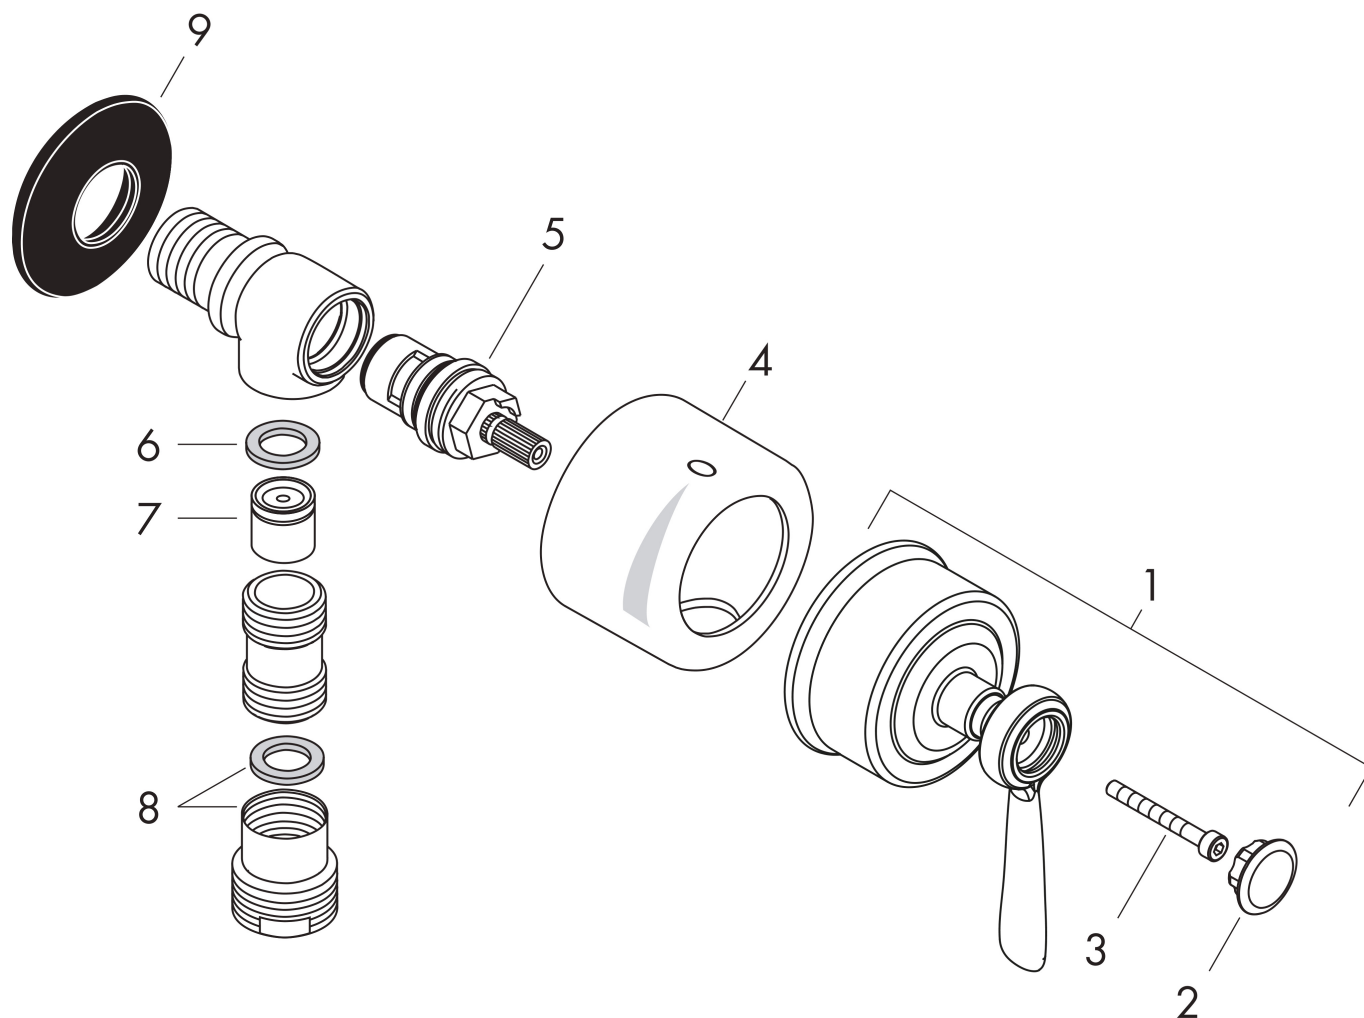

Merk	AXOR
Artikelnaam	AXOR Montreux muuraansluitbocht Stop, kruisgreep
Art.nr.	16883000
Oppervlakte	chrom
Netto prijs	294,33 EUR

Explosietekening voor bouwjaar: >10/16