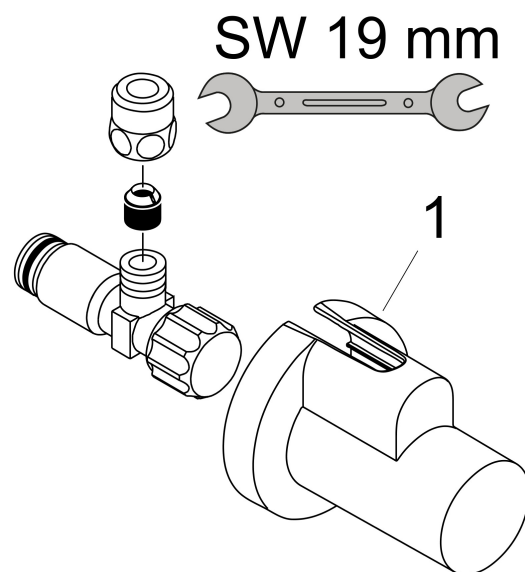

Merk	hansgrohe
Artikelnaam	hoekstopkraan met G 3/8 aansluiting
Art.nr.	13954000
Oppervlakte	chrom
Netto prijs	57,40 EUR

Product foto

Kenmerken

- bestaat uit: hoekstopkraan, afdekking
- aansluitmaat ingang: G 1/2
- aansluitmaat uitlaat: kraanaansluiting G 3/8
- verpakkingseenheid: 1 stuk

Maat tekeningen

Merk	hansgrohe
Artikelnaam	hoekstopkraan met G 3/8 aansluiting
Art.nr.	13954000
Oppervlakte	chrom
Netto prijs	57,40 EUR

Explosietekening voor bouwjaar: >06/01

Merk hansgrohe
Artikelnaam hoekstopkraan met G 3/8 aansluiting
Art.nr. 13954000
Oppervlakte chroom
Netto prijs 57,40 EUR

Onderdelen voor bouwjaar: >06/01

Pos	Beschrijving	Art.nr.	Prijs
1	huls voor hoekstopkraan	13950000	35,78