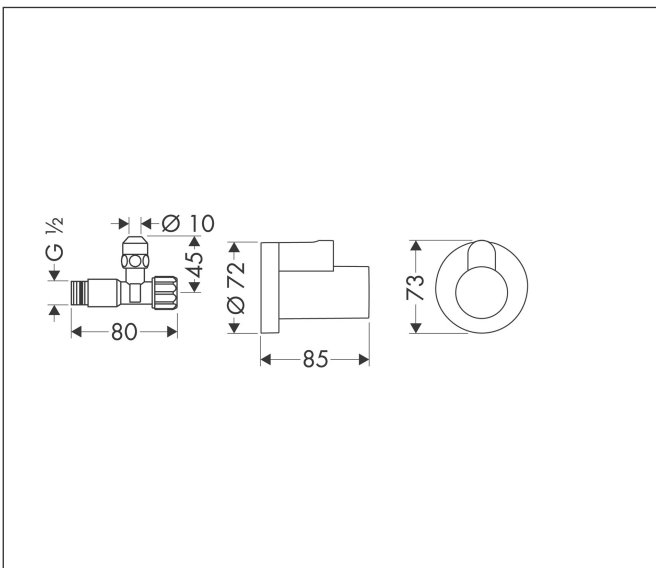

Merk	hansgrohe
Artikelnaam	hoekstopkraan met G 3/8 aansluiting
Art.nr.	13954000
Oppervlakte	chrom
Netto prijs	57,40 EUR

Product foto

Kenmerken

- bestaat uit: hoekstopkraan, afdekking
- aansluitmaat ingang: G 1/2
- aansluitmaat uitlaat: kraanaansluiting G 3/8
- verpakkingseenheid: 1 stuk

Maat tekeningen

Merk	hansgrohe
Artikelnaam	hoekstopkraan met G 3/8 aansluiting
Art.nr.	13954000
Oppervlakte	chrom
Netto prijs	57,40 EUR

Explosietekening voor bouwjaar: >06/01

Merk hansgrohe
Artikelnaam hoekstopkraan met G 3/8 aansluiting
Art.nr. 13954000
Oppervlakte chroom
Netto prijs 57,40 EUR

Onderdelen voor bouwjaar: >06/01

Pos	Beschrijving	Art.nr.	Prijs
1	huls voor hoekstopkraan	13950000	35,78