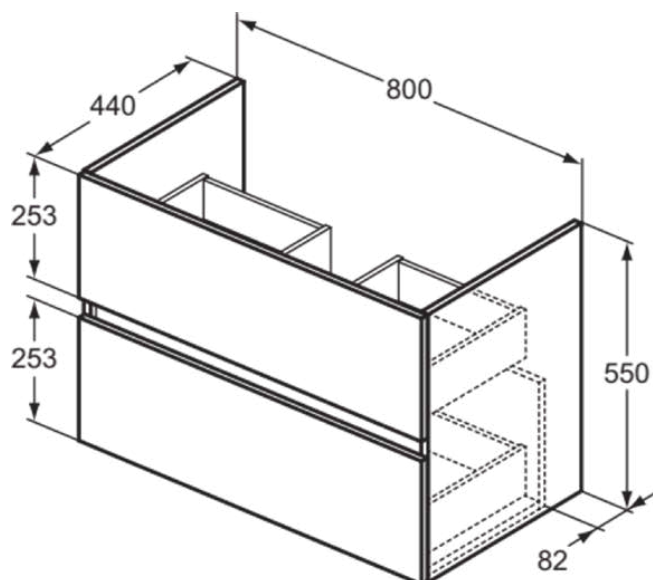

EUROVIT+/ULYSSE+/SIMPLICITY+

R0263WG

EUROVIT+/ULYSSE+/SIMPLICITY+ | Wastafelmeubel 800x440x550 mm in wit afwerking, 2 laden | Greeploos, Softclose, Voorgemonteerd, Duurzaam geproduceerd hout

Afbeelding & technische tekening

Kenmerken

	Greeploos		Softclose
	Voorgemonteerd		Duurzaam geproduceerd hout

Downloads

- [Installation Guide](#)
- [Spare Parts List](#)

Product specificaties

Sluitingsmechanisme:	Softclosing
Kleurcode:	WG
Kleuromschrijving:	wit
Hoekmodel:	Nee
Gre(e)p(en):	Greeploos met groef
Verstelbare montagevoeten:	Nee
Materiaal:	Hout
Materiaalkwaliteit lichaam:	MFC
Aantal deuren (totaal):	0
Aantal deuren (links openend):	0
Aantal deuren (rechts openend):	0
Aantal laden (totaal):	2
Aantal externe laden:	2
Aantal interne laden:	0
Aantal open vakken:	0
Aantal roldeuren:	0
Aantal schuifdeuren:	0
Aantal draaideuren:	0
Openingsmechanisme:	Pull-to-open