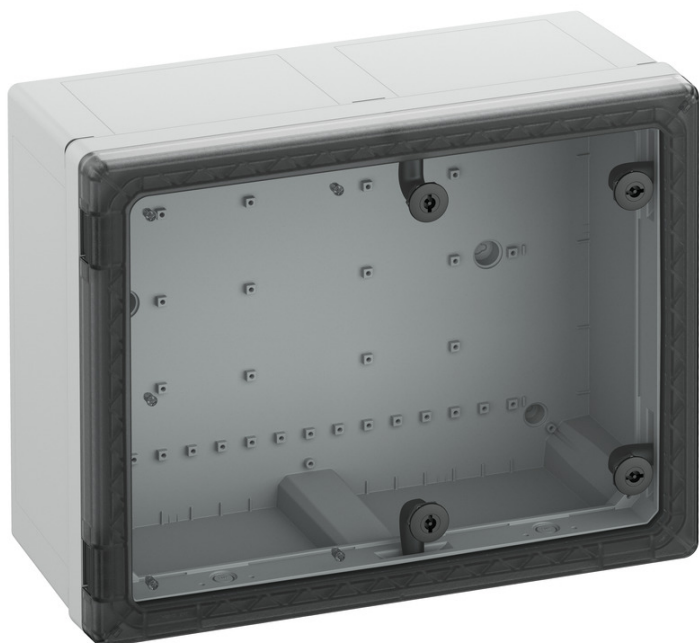

Lege behuizing met scharnierdeur

### GEOS-S 5040-22-to

**Lege behuizing met scharnierdeur**

Artikelnummer: 71175401

Afmetingen: 500 x 400 x 226 mm

Behuizing met deur, geschikt voor gebruik in industriële omgevingen en buiten. Kast en frame: glasvezelversterkt polycarbonaat, grijs, overeenkomstig RAL 7035, deur: polycarbonaat. Draaislot met 3 mm dubbelbaard (uitwisselbaar) conform DIN 43668

### Afmetingen

Breedte:	500 mm
Lengte:	400 mm
Hoogte:	226 mm
Inwendige lengte:	371 mm
Inwendige breedte:	471 mm
Inwendige hoogte:	204 mm
Gewicht:	4.92 kg