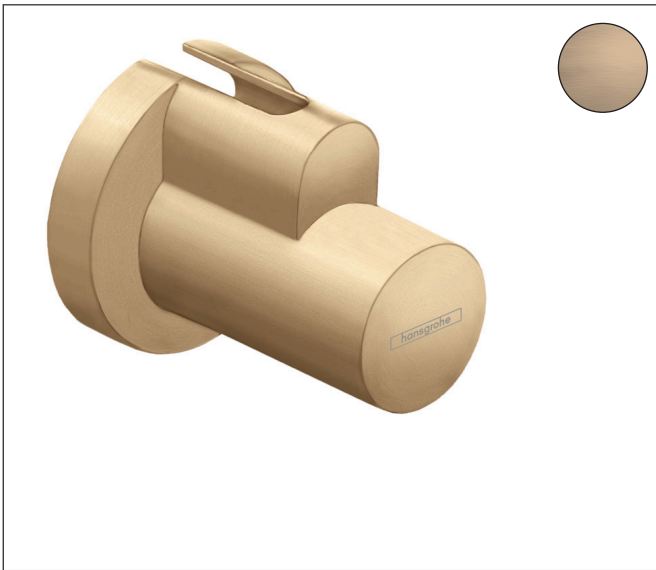

Merk hansgrohe  
Artikelnaam huls voor hoekstopkraan  
Art.nr. 13950140  
Oppervlakte Brushed Bronze  
Netto prijs 53,53 EUR

## Product foto

## Kenmerken

- om een hoekstopkraan af te dekken
- aansluitmaat uitlaat: kraanaansluiting G  $\frac{3}{8}$