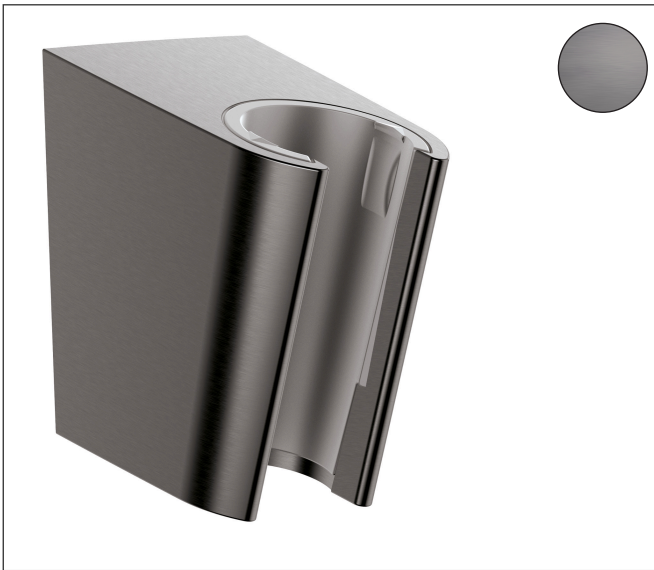

|             |                      |
|-------------|----------------------|
| Merk        | hansgrohe            |
| Artikelnaam | Porter S wandhouder  |
| Art.nr.     | 28331340             |
| Oppervlakte | Brushed Black Chrome |
| Netto prijs | 43,19 EUR            |

## Product foto

## Kenmerken

- vaste bevestigingspositie
- voor doucheslangen met een conische moer
- materiaal: kunststof
- afmetingen: 53 x 37 x 50 mm (h x b x d)
- diameter boorgat: 6 mm
- 2 bevestigingspunten

## Explosietekening voor bouwjaar: >11/16

Merk hansgrohe  
Artikelnaam Porter S wandhouder  
Art.nr. 28331340  
Oppervlakte Brushed Black Chrome  
Netto prijs 43,19 EUR