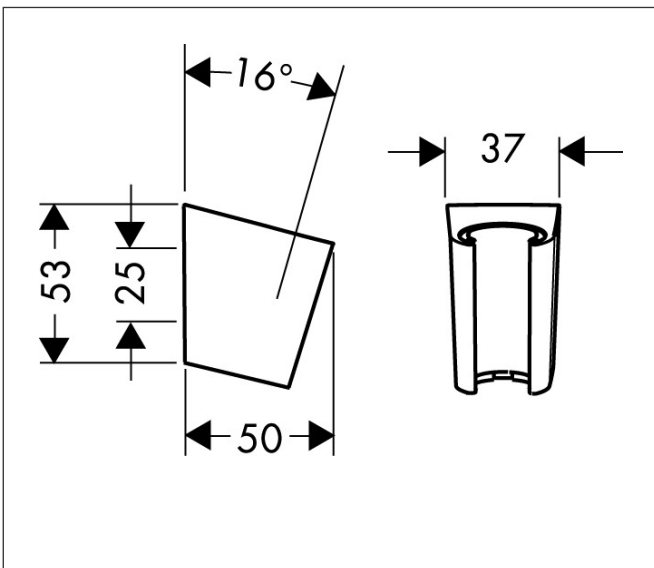

|             |                      |
|-------------|----------------------|
| Merk        | hansgrohe            |
| Artikelnaam | Porter S wandhouder  |
| Art.nr.     | 28331340             |
| Oppervlakte | Brushed Black Chrome |
| Netto prijs | 43,19 EUR            |

## Kenmerken

- vaste bevestigingspositie
- voor doucheslangen met een conische moer
- materiaal: kunststof
- afmetingen: 53 x 37 x 50 mm (h x b x d)
- diameter boorgat: 6 mm
- 2 bevestigingspunten

## Maat tekeningen

|             |                      |
|-------------|----------------------|
| Merk        | hansgrohe            |
| Artikelnaam | Porter S wandhouder  |
| Art.nr.     | 28331340             |
| Oppervlakte | Brushed Black Chrome |
| Netto prijs | 43,19 EUR            |

## Onderdelen voor bouwjaar: >11/16

| Pos | Beschrijving | Art.nr.  | Prijs |
|-----|--------------|----------|-------|
| 1   | gummi        | 98918000 | 3,00  |