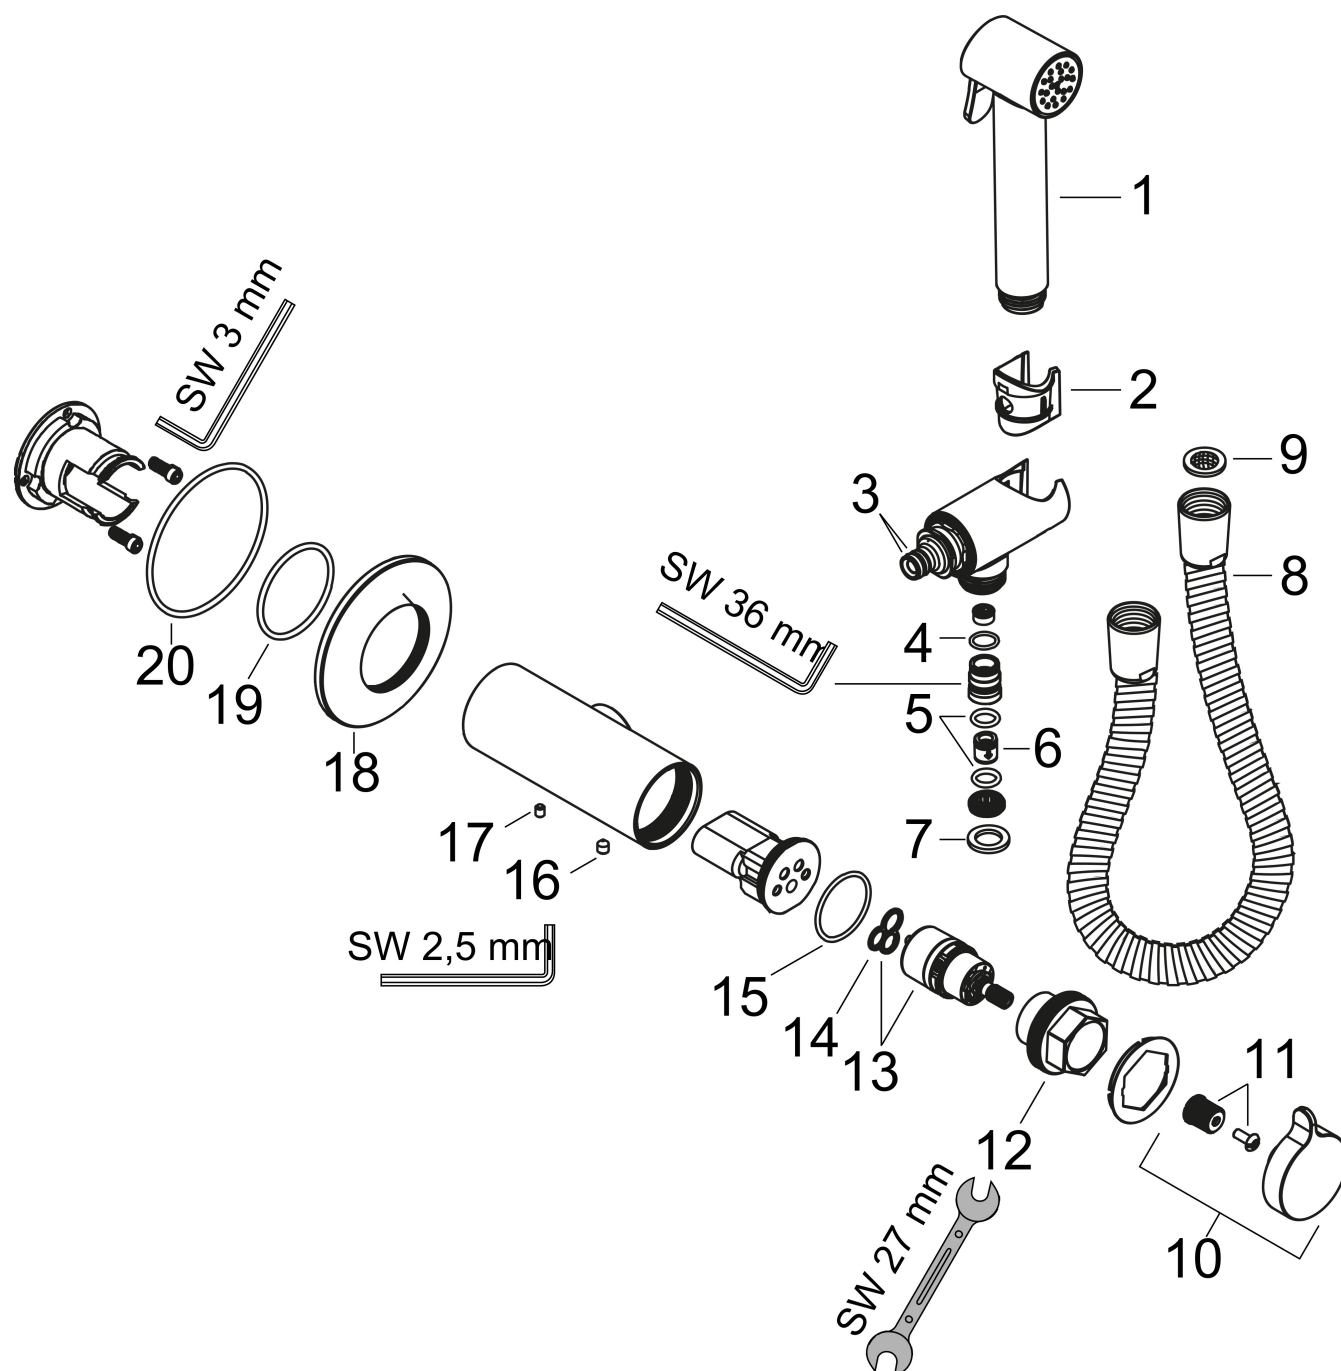

- bestaat uit: bidet handdouche, douchehouder met geïntegreerde stopkraan, metalen doucheslang
- diameter handdouche 28 mm
- temperatuur vooraf instelbaar
- niet geschikt voor gebruik in landen met een geldige EN 1717
- straalplaat voor reiniging afneembaar
- trekkerbediening om de doorstroomhoeveelheid/straalhardheid aan te passen
- doucheslang met conische moer aan beide uiteinden
- meedraaiende wartel aan beide zijden tegen verdraaien van de doucheslang
- lengte doucheslang: 1250 mm
- aansluiting: inbouwdeel
- met terugslagklep
- afspoelbare filterring
- materiaal: metaal
- niet intrinsiek veilig tegen terugstroming
- niet inbegrepen: inbouwdeel

Benodigde onderdelen

Product foto	Artikelnaam	Art.nr.	Prijs
	hansgrohe inbouwdeel voor gemengd water bidet	29235180	44,27
	hansgrohe inbouwdeel voor gemengd water EU	29239180	84,85

Merk AXOR
 Artikelnaam **AXOR Bidette Showers** Bidette handdouche 1jet rond voor gemengd water met wandhouder en doucheslang 125cm
 Art.nr. 29242000
 Oppervlakte chroom
 Netto prijs 468,00 EUR

Stroomschema

Merk	AXOR
Artikelnaam	AXOR Bidette Showers Bidette handdouche 1jet rond voor gemengd water met wandhouder en doucheslang 125cm
Art.nr.	29242000
Oppervlakte	chromoem
Netto prijs	468,00 EUR

Explosietekening voor bouwjaar: >04/25

Pos	Beschrijving	Art.nr.	Prijs
1	Handdouche	98251000	118,25
2	gummi	98252000	
3	O-ring 8x2	98112000	3,12
4	O-ring 10x1,5	98123000	3,12
5	O-ring 9x2	98119000	3,12
6	terugslagklep DW 10	96456000	8,01
7	dichting	98058000	3,12
8	doucheslang 1,25 m	28112000	91,66
9	zeefdichting	93774000	8,01
10	greep	98260000	81,54
11	greepadapter m. schroef	98932000	13,21
12	spanschroef	98259000	26,73
13	kardoes compl.	92970000	54,08
14	dichting	98865000	26,73
15	O-Ring 30x2	98186000	3,12
16	inbusschroef M5x8	92851000	3,12
17	inbusschroef M5x5	98446000	3,12
18	rozet	98258000	42,22
19	O-ring 42x2,5	92263000	3,12
20	O-ring 70x2,5	98203000	3,12
a	Basisset	29239180	84,85
b	verlengset	85144000	236,70