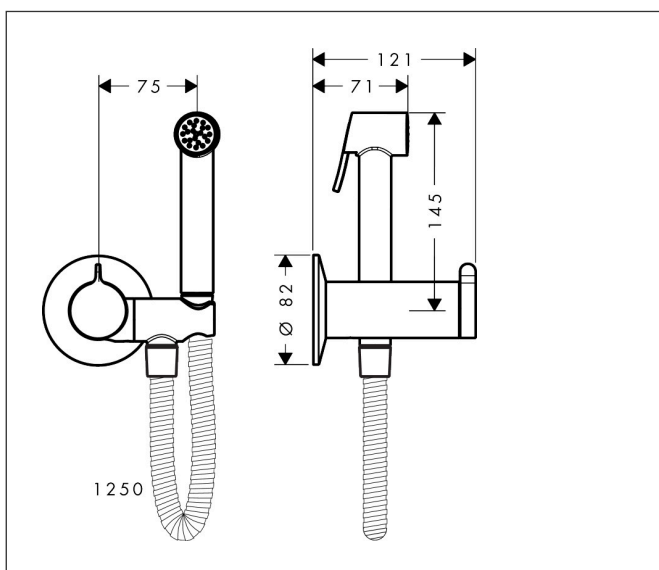

Merk	AXOR
Artikelnaam	AXOR Bidette Showers Bidette handdouche 1jet rond voor gemengd water met wandhouder en doucheslang 125cm
Art.nr.	29242000
Oppervlakte	chrom
Netto prijs	468,00 EUR

Product foto

Kenmerken

- bestaat uit: bidet handdouche, douchehouder met geïntegreerde stopkraan, metalen doucheslang
- diameter handdouche 28 mm
- temperatuur vooraf instelbaar
- niet geschikt voor gebruik in landen met een geldige EN 1717
- straalplaat voor reiniging afneembaar
- trekkerbediening om de doorstroomhoeveelheid/straalhardheid aan te passen
- doucheslang met conische moer aan beide uiteinden
- meedraaiende wartel aan beide zijden tegen verdraaien van de doucheslang
- lengte doucheslang: 1250 mm
- aansluiting: inbouwdeel
- met terugslagklep
- afspoelbare filterring
- materiaal: metaal
- niet intrinsiek veilig tegen terugstroming
- niet inbegrepen: inbouwdeel

Maat tekeningen

Technologie

Merk	AXOR
Artikelnaam	AXOR Bidette Showers Bidette handdouche 1jet rond voor gemengd water met wandhouder en doucheslang 125cm
Art.nr.	29242000
Oppervlakte	chrom
Netto prijs	468,00 EUR

Benodigde onderdelen

Product foto	Artikelnaam	Art.nr.	Prijs
	hansgrohe inbouwdeel voor gemengd water bidet	29235180	44,27
	hansgrohe inbouwdeel voor gemengd water EU	29239180	84,85

Merk AXOR
 Artikelnaam **AXOR Bidette Showers** Bidette handdouche 1jet rond voor gemengd water met wandhouder en doucheslang 125cm
 Art.nr. 29242000
 Oppervlakte chroom
 Netto prijs 468,00 EUR