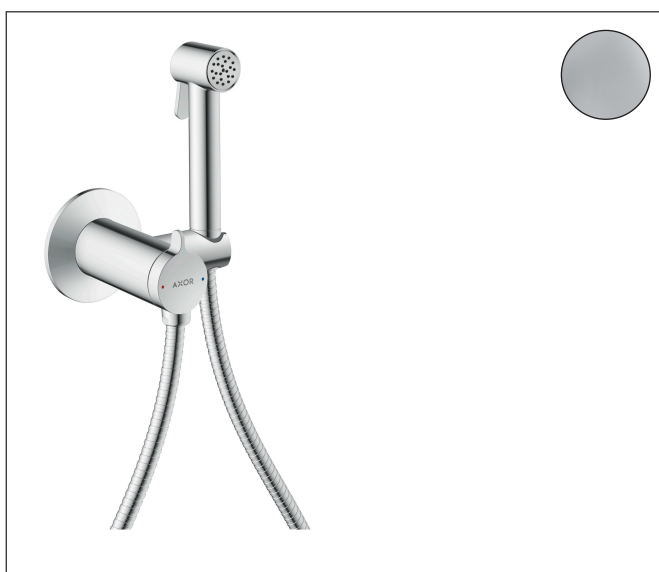

Merk	AXOR
Artikelnaam	AXOR Bidette Showers Bidette handdouche 1jet rond voor gemengd water met wandhouder en doucheslang 125cm
Art.nr.	29242000
Oppervlakte	chrom
Netto prijs	468,00 EUR

Product foto

Kenmerken

- bestaat uit: bidet handdouche, douchehouder met geïntegreerde stopkraan, metalen doucheslang
- diameter handdouche 28 mm
- temperatuur vooraf instelbaar
- niet geschikt voor gebruik in landen met een geldige EN 1717
- straalplaat voor reiniging afneembaar
- trekkerbediening om de doorstroomhoeveelheid/straalhardheid aan te passen
- doucheslang met conische moer aan beide uiteinden
- meedraaiende wartel aan beide zijden tegen verdraaien van de doucheslang
- lengte doucheslang: 1250 mm
- aansluiting: inbouwdeel
- met terugslagklep
- afspoelbare filterring
- materiaal: metaal
- niet intrinsiek veilig tegen terugstroming
- niet inbegrepen: inbouwdeel

Maat tekeningen

Technologie

Merk	AXOR
Artikelnaam	AXOR Bidette Showers Bidette handdouche 1jet rond voor gemengd water met wandhouder en doucheslang 125cm
Art.nr.	29242000
Oppervlakte	chrom
Netto prijs	468,00 EUR

Benodigde onderdelen

Product foto	Artikelnaam	Art.nr.	Prijs
	hansgrohe inbouwdeel voor gemengd water bidet	29235180	44,27
	hansgrohe inbouwdeel voor gemengd water EU	29239180	84,85

Merk AXOR
 Artikelnaam **AXOR Bidette Showers** Bidette handdouche 1jet rond voor gemengd water met wandhouder en doucheslang 125cm
 Art.nr. 29242000
 Oppervlakte chroom
 Netto prijs 468,00 EUR