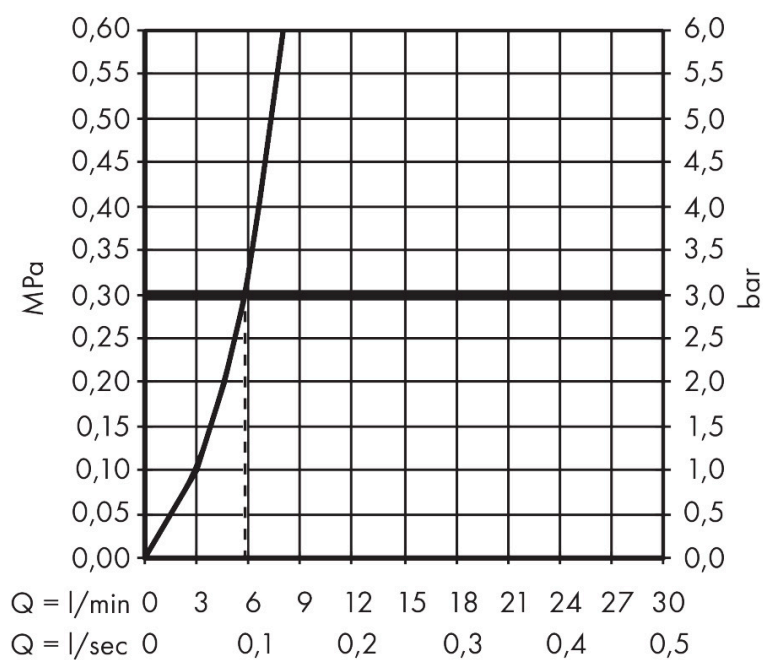

Merk AXOR
Artikelnaam **AXOR Bidette Showers** Bidette handdouche 1jet rond voor gemengd water met wandhouder en doucheslang 125cm
Art.nr. 29242000
Oppervlakte chroom
Netto prijs 468,00 EUR

Stroomschema