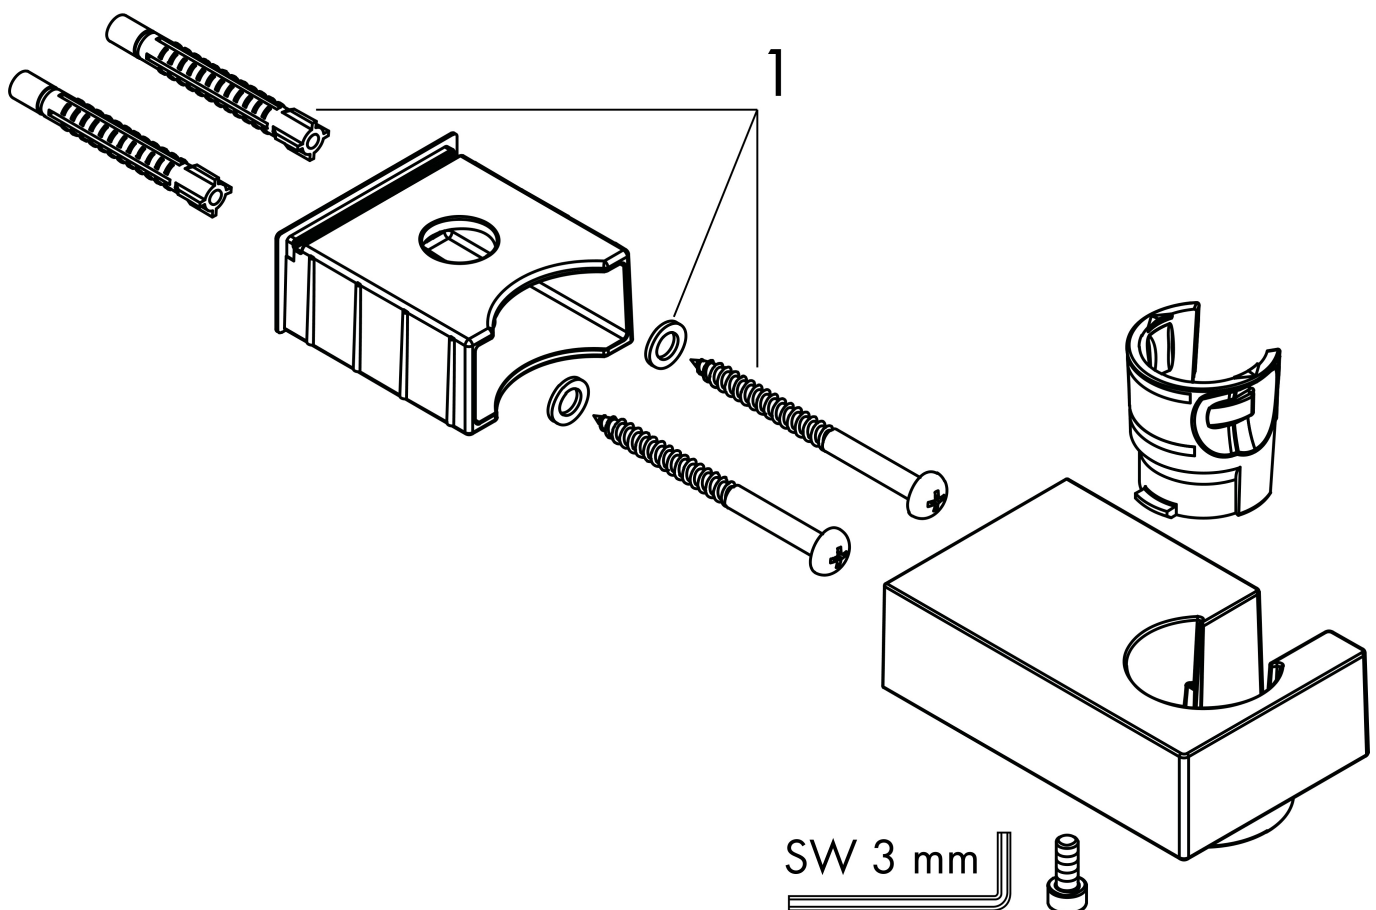

Merk	hansgrohe
Artikelnaam	douchehouder
Art.nr.	28387000
Oppervlakte	chrom
Netto prijs	62,90 EUR

Explosietekening voor bouwjaar: >07/19