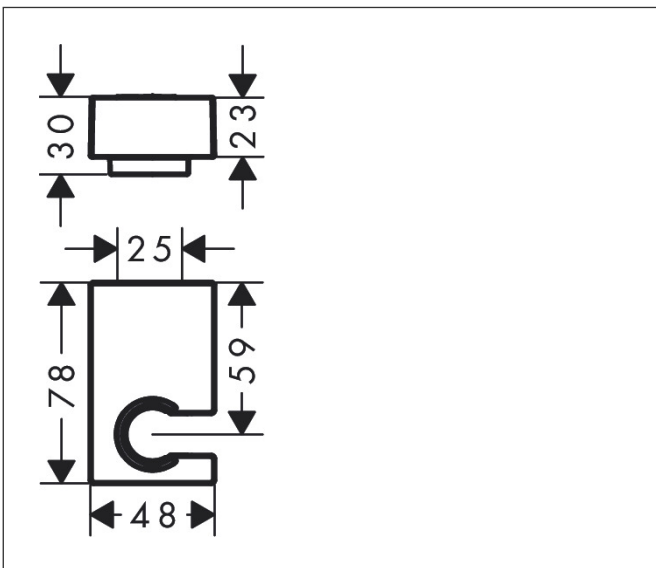

Merk	hansgrohe
Artikelnaam	douchehouder
Art.nr.	28387000
Oppervlakte	chrom
Netto prijs	62,90 EUR

## Kenmerken

- vaste bevestigingspositie
- voor doucheslangen met een conische moer
- materiaal: metaal
- afmetingen: 30 x 48 x 78 mm (h x b x d)
- diameter boorgat: 6 mm
- 2 bevestigingspunten

## Maat tekeningen

Merk	hansgrohe
Artikelnaam	douchehouder
Art.nr.	28387000
Oppervlakte	chrom
Netto prijs	62,90 EUR