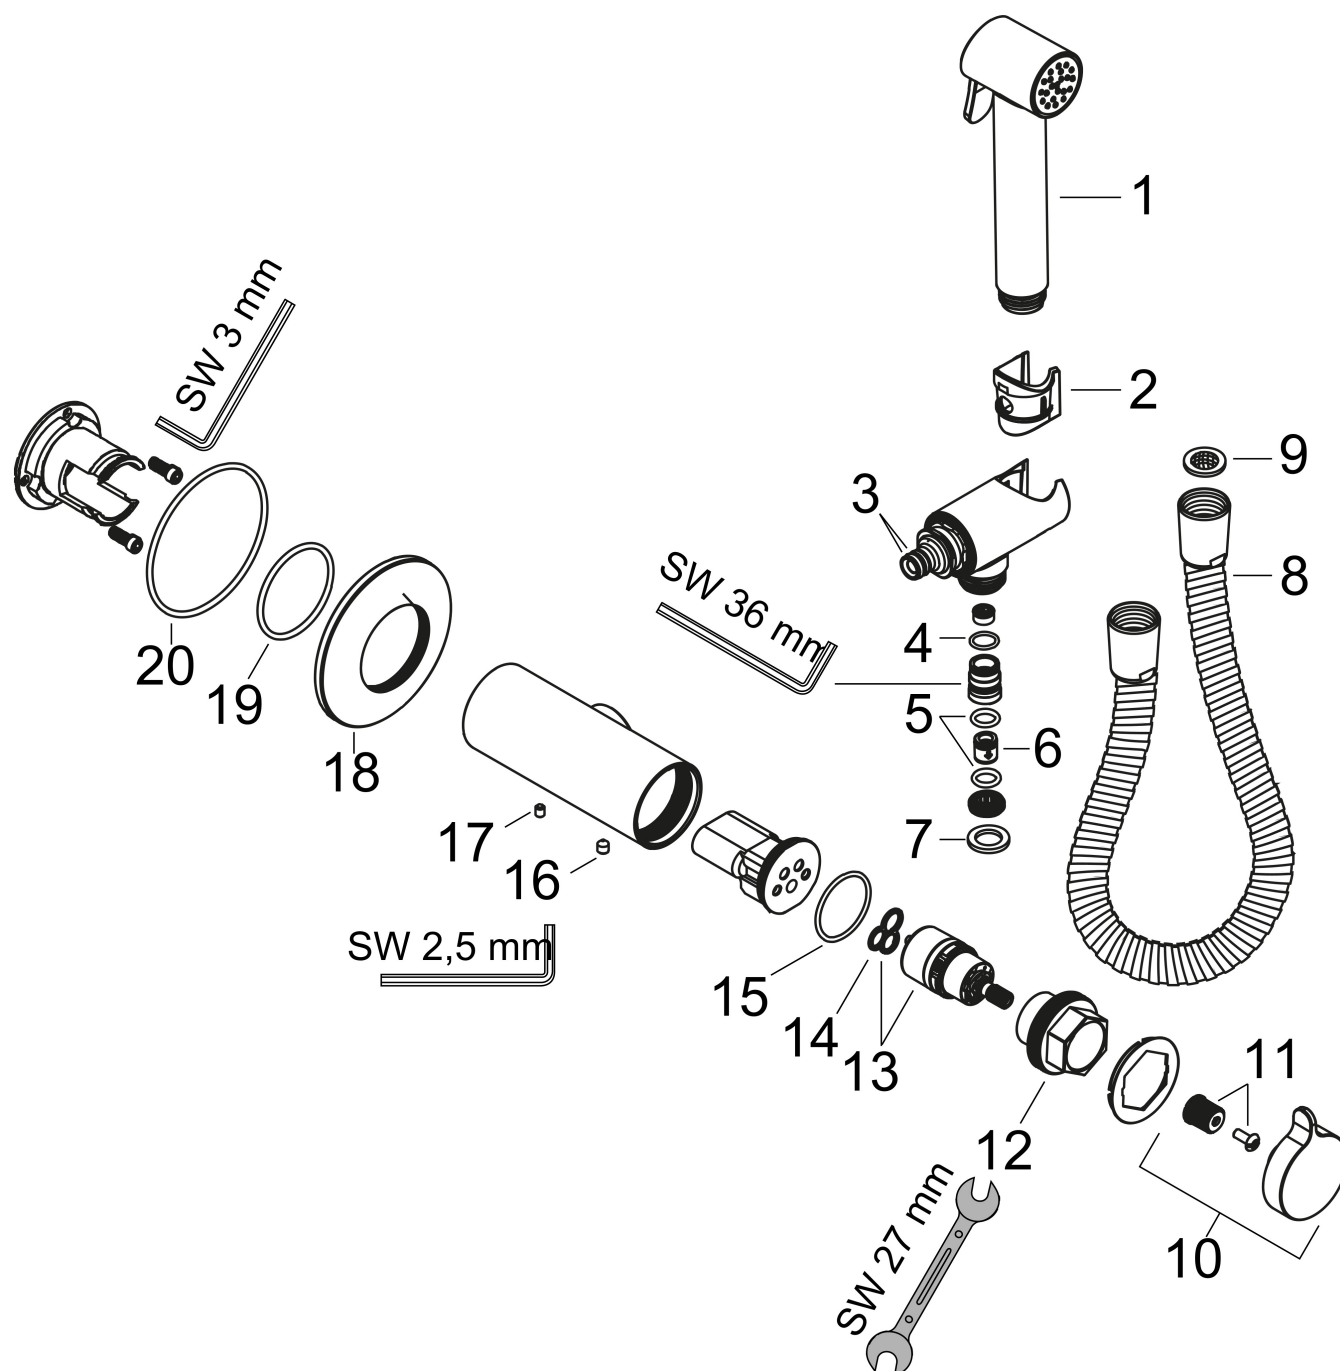

Merk	AXOR
Artikelnaam	AXOR Bidette Showers Bidette handdouche 1jet rond voor gemengd water met wandhouder en doucheslang 125cm
Art.nr.	29242140
Oppervlakte	Brushed Bronze
Netto prijs	702,00 EUR

Explosietekening voor bouwjaar: >04/25