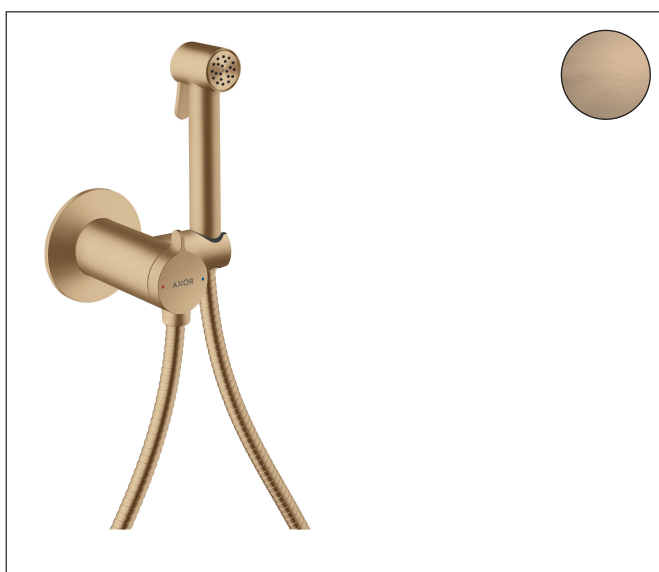

Merk	AXOR
Artikelnaam	AXOR Bidette Showers Bidette handdouche 1jet rond voor gemengd water met wandhouder en doucheslang 125cm
Art.nr.	29242140
Oppervlakte	Brushed Bronze
Netto prijs	702,00 EUR

Product foto

Kenmerken

- bestaat uit: bidet handdouche, douchehouder met geïntegreerde stopkraan, metalen doucheslang
- diameter handdouche 28 mm
- temperatuur vooraf instelbaar
- niet geschikt voor gebruik in landen met een geldige EN 1717
- straalplaat voor reiniging afneembaar
- trekkerbediening om de doorstroomhoeveelheid/straalhardheid aan te passen
- doucheslang met conische moer aan beide uiteinden
- meedraaiende wartel aan beide zijden tegen verdraaien van de doucheslang
- lengte doucheslang: 1250 mm
- aansluiting: inbouwdeel
- met terugslagklep
- afspoelbare filterring
- materiaal: metaal
- niet intrinsiek veilig tegen terugstroming
- niet inbegrepen: inbouwdeel

Maat tekeningen

Technologie

Merk	AXOR
Artikelnaam	AXOR Bidette Showers Bidette handdouche 1jet rond voor gemengd water met wandhouder en doucheslang 125cm
Art.nr.	29242140
Oppervlakte	Brushed Bronze
Netto prijs	702,00 EUR

Benodigde onderdelen

Product foto	Artikelnaam	Art.nr.	Prijs
	hansgrohe inbouwdeel voor gemengd water bidet	29235180	44,27
	hansgrohe inbouwdeel voor gemengd water EU	29239180	84,85

Merk AXOR
Artikelnaam **AXOR Bidette Showers** Bidette handdouche 1jet rond voor gemengd water met wandhouder en doucheslang 125cm
Art.nr. 29242140
Oppervlakte Brushed Bronze
Netto prijs 702,00 EUR