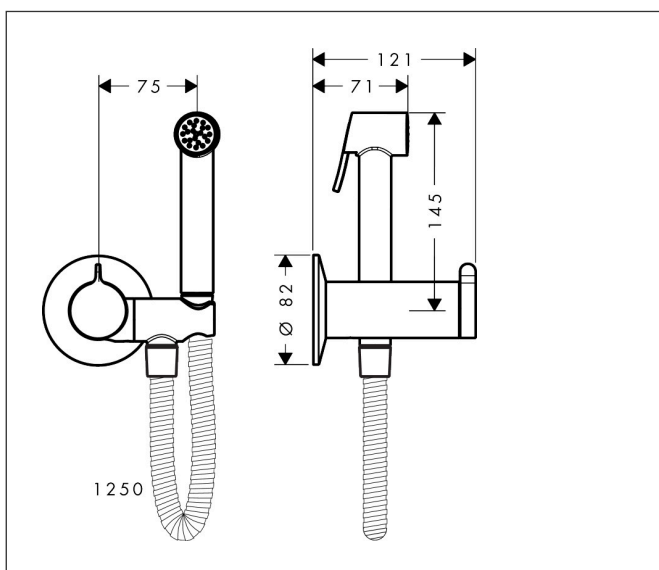

Merk	AXOR
Artikelnaam	AXOR Bidette Showers Bidette handdouche 1jet rond voor gemengd water met wandhouder en doucheslang 125cm
Art.nr.	29242140
Oppervlakte	Brushed Bronze
Netto prijs	702,00 EUR

Product foto

Kenmerken

- bestaat uit: bidet handdouche, douchehouder met geïntegreerde stopkraan, metalen doucheslang
- diameter handdouche 28 mm
- temperatuur vooraf instelbaar
- niet geschikt voor gebruik in landen met een geldige EN 1717
- straalplaat voor reiniging afneembaar
- trekkerbediening om de doorstroomhoeveelheid/straalhardheid aan te passen
- doucheslang met conische moer aan beide uiteinden
- meedraaiende wartel aan beide zijden tegen verdraaien van de doucheslang
- lengte doucheslang: 1250 mm
- aansluiting: inbouwdeel
- met terugslagklep
- afspoelbare filterring
- materiaal: metaal
- niet intrinsiek veilig tegen terugstroming
- niet inbegrepen: inbouwdeel

Maat tekeningen

Technologie

Merk	AXOR
Artikelnaam	AXOR Bidette Showers Bidette handdouche 1jet rond voor gemengd water met wandhouder en doucheslang 125cm
Art.nr.	29242140
Oppervlakte	Brushed Bronze
Netto prijs	702,00 EUR

Onderdelen voor bouwjaar: >04/25

Pos	Beschrijving	Art.nr.	Prijs
1	Handdouche	98251140	177,42
2	gummi	98252670	
3	O-ring 8x2	98112000	3,12
4	O-ring 10x1,5	98123000	3,12
5	O-ring 9x2	98119000	3,12
6	terugslagklep DW 10	96456000	8,01
7	dichting	98058000	3,12
8	doucheslang 1,25 m	28112140	137,75
9	zeefdichting	93774000	8,01
10	greep	98260140	122,30
11	greepadapter m. schroef	98932000	13,21
12	spanschroef	98259000	26,73
13	kardoes compl.	92970000	54,08
14	dichting	98865000	26,73
15	O-Ring 30x2	98186000	3,12
16	inbusschroef M5x5	98446000	3,12
17	rozet	98258140	63,34
18	O-ring 42x2,5	92263000	3,12
19	O-ring 70x2,5	98203000	3,12
a	Basisset	29239180	84,85
b	verlengset	85144000	236,70