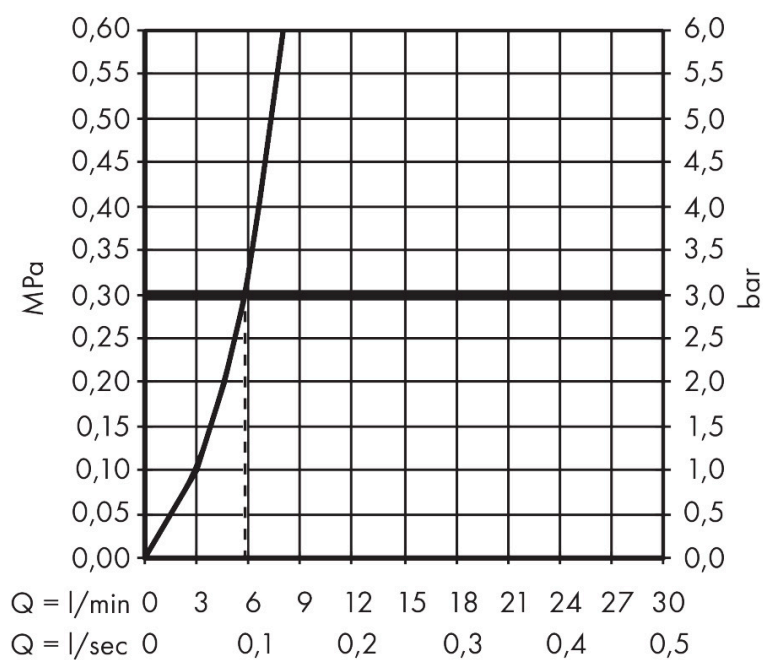

Merk AXOR
Artikelnaam **AXOR Bidette Showers** Bidette handdouche 1jet rond voor gemengd water met wandhouder en doucheslang 125cm
Art.nr. 29242140
Oppervlakte Brushed Bronze
Netto prijs 702,00 EUR

Stroomschema