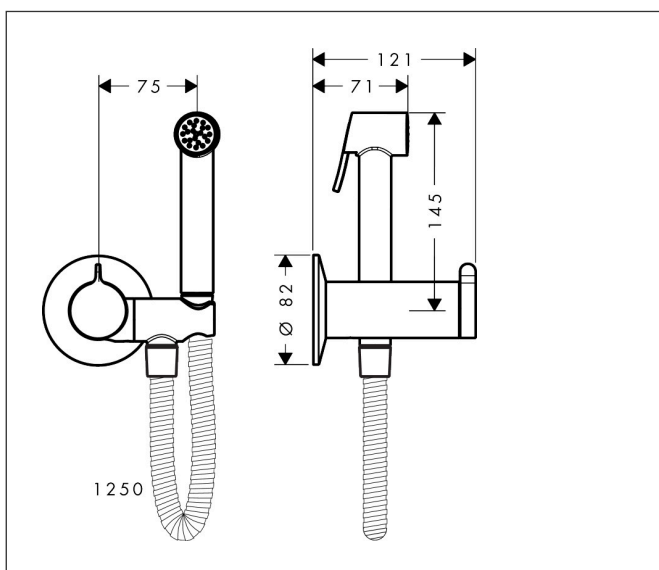

Merk	AXOR
Artikelnaam	<b>AXOR Bidette Showers</b> Bidette handdouche 1jet rond voor gemengd water met wandhouder en doucheslang 125cm
Art.nr.	29242340
Oppervlakte	Brushed Black Chrome
Netto prijs	702,00 EUR

## Kenmerken

- bestaat uit: bidet handdouche, douchehouder met geïntegreerde stopkraan, metalen doucheslang
- diameter handdouche 28 mm
- temperatuur vooraf instelbaar
- niet geschikt voor gebruik in landen met een geldige EN 1717
- straalplaat voor reiniging afneembaar
- trekkerbediening om de doorstroomhoeveelheid/straalhardheid aan te passen
- doucheslang met conische moer aan beide uiteinden
- meedraaiende wartel aan beide zijden tegen verdraaien van de doucheslang
- lengte doucheslang: 1250 mm
- aansluiting: inbouwdeel
- met terugslagklep
- afspoelbare filterring
- materiaal: metaal
- niet intrinsiek veilig tegen terugstroming
- niet inbegrepen: inbouwdeel

## Maat tekeningen

## Technologie

Merk	AXOR
Artikelnaam	<b>AXOR Bidette Showers</b> Bidette handdouche 1jet rond voor gemengd water met wandhouder en doucheslang 125cm
Art.nr.	29242340
Oppervlakte	Brushed Black Chrome
Netto prijs	702,00 EUR