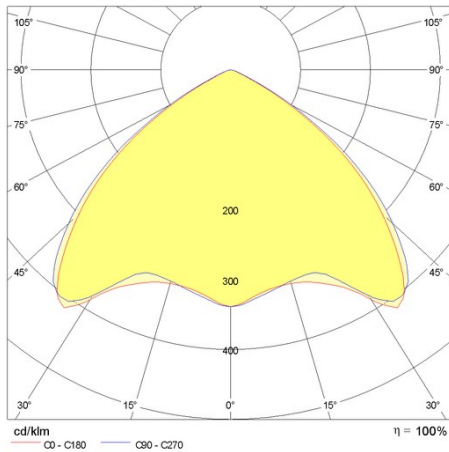

Fotometrische gegevens