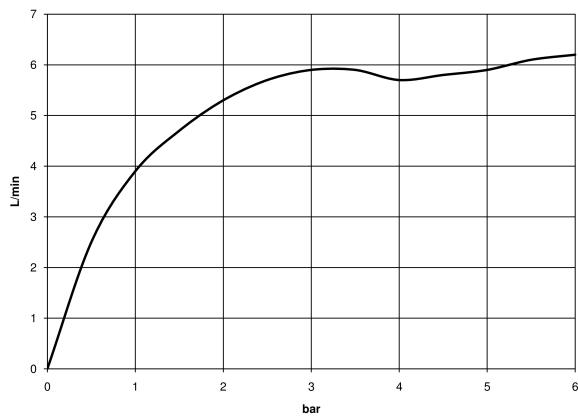

36 862 660

META Waschtisch-Wand-Einhandbatterie mit Einzelrosetten - Dark Brass  
gebürstet

---

META

36 862 660

36 862 660  
mm [inches]

**Durchflussdiagramm**

**Zertifikate**