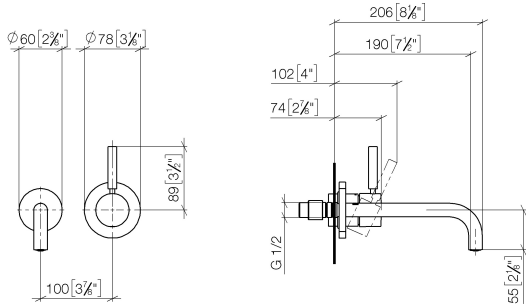

36 862 660

META Waschtisch-Wand-Einhandbatterie mit Einzelrosetten - Dark Brass  
gebürstet

---

META

36 862 660

36 862 660  
mm [inches]

**Durchflussdiagramm**

**Zertifikate**