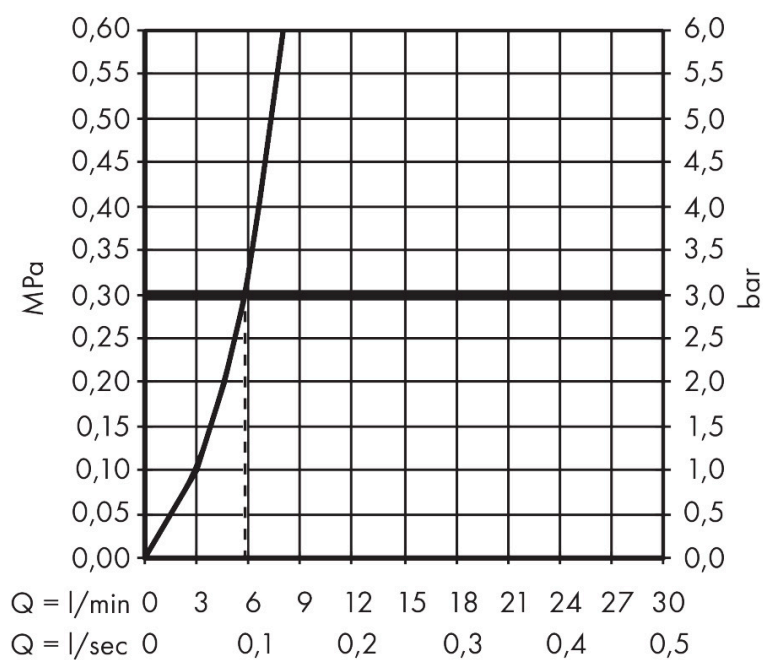

Merk AXOR
Artikelnaam **AXOR Bidette Showers** Bidette handdouche 1jet softsquare voor gemengd water met wandhouder en doucheslang 125cm
Art.nr. 29243820
Oppervlakte Brushed Nickel
Netto prijs 702,00 EUR

Stroomschema