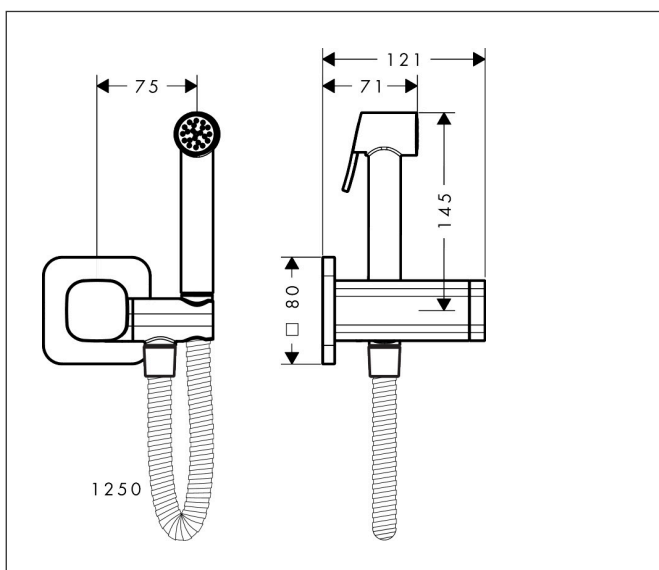

Merk	AXOR
Artikelnaam	AXOR Bidette Showers Bidette handdouche 1jet softsquare voor gemengd water met wandhouder en doucheslang 125cm
Art.nr.	29243820
Oppervlakte	Brushed Nickel
Netto prijs	702,00 EUR

Product foto

Kenmerken

- bestaat uit: bidet handdouche, douchehouder met geïntegreerde stopkraan, metalen doucheslang
- diameter handdouche 28 mm
- temperatuur vooraf instelbaar
- niet geschikt voor gebruik in landen met een geldige EN 1717
- straalplaat voor reiniging afneembaar
- trekkerbediening om de doorstroomhoeveelheid/straalhardheid aan te passen
- doucheslang met conische moer aan beide uiteinden
- meedraaiende wartel aan beide zijden tegen verdraaien van de doucheslang
- lengte doucheslang: 1250 mm
- aansluiting: inbouwdeel
- met terugslagklep
- afspoelbare filterring
- materiaal: metaal
- niet intrinsiek veilig tegen terugstroming
- niet inbegrepen: inbouwdeel
- EU taxonomie: max 6l/min - draagt substantieel bij aan duurzaamheid

Maat tekeningen

Technologie

Merk	AXOR
Artikelnaam	AXOR Bidette Showers Bidette handdouche 1jet softsquare voor gemengd water met wandhouder en doucheslang 125cm
Art.nr.	29243820
Oppervlakte	Brushed Nickel
Netto prijs	702,00 EUR

Onderdelen voor bouwjaar: >04/25

Pos	Beschrijving	Art.nr.	Prijs
1	Handdouche	98256820	177,42
2	gummi	98252670	
3	O-ring 8x2	98112000	3,12
4	O-ring 10x1,5	98123000	3,12
5	O-ring 9x2	98119000	3,12
6	terugslagklep DW 10	96456000	8,01
7	dichting	98058000	3,12
8	doucheslang 1,25 m	28112820	137,75
9	zeefdichting	93774000	8,01
10	greep	98262820	122,30
11	greepadapter m. schroef	98932000	13,21
12	spanschroef	98259000	26,73
13	kardoes compl.	92970000	54,08
14	dichting	98865000	26,73
15	O-Ring 30x2	98186000	3,12
16	inbusschroef M5x8	92851000	3,12
17	inbusschroef M5x5	98446000	3,12
18	rozet	98258820	63,34
19	O-ring 42x2,5	92263000	3,12
20	O-ring 70x2,5	98203000	3,12
a	Basisset	29239180	84,85
b	verlengset	85144000	236,70