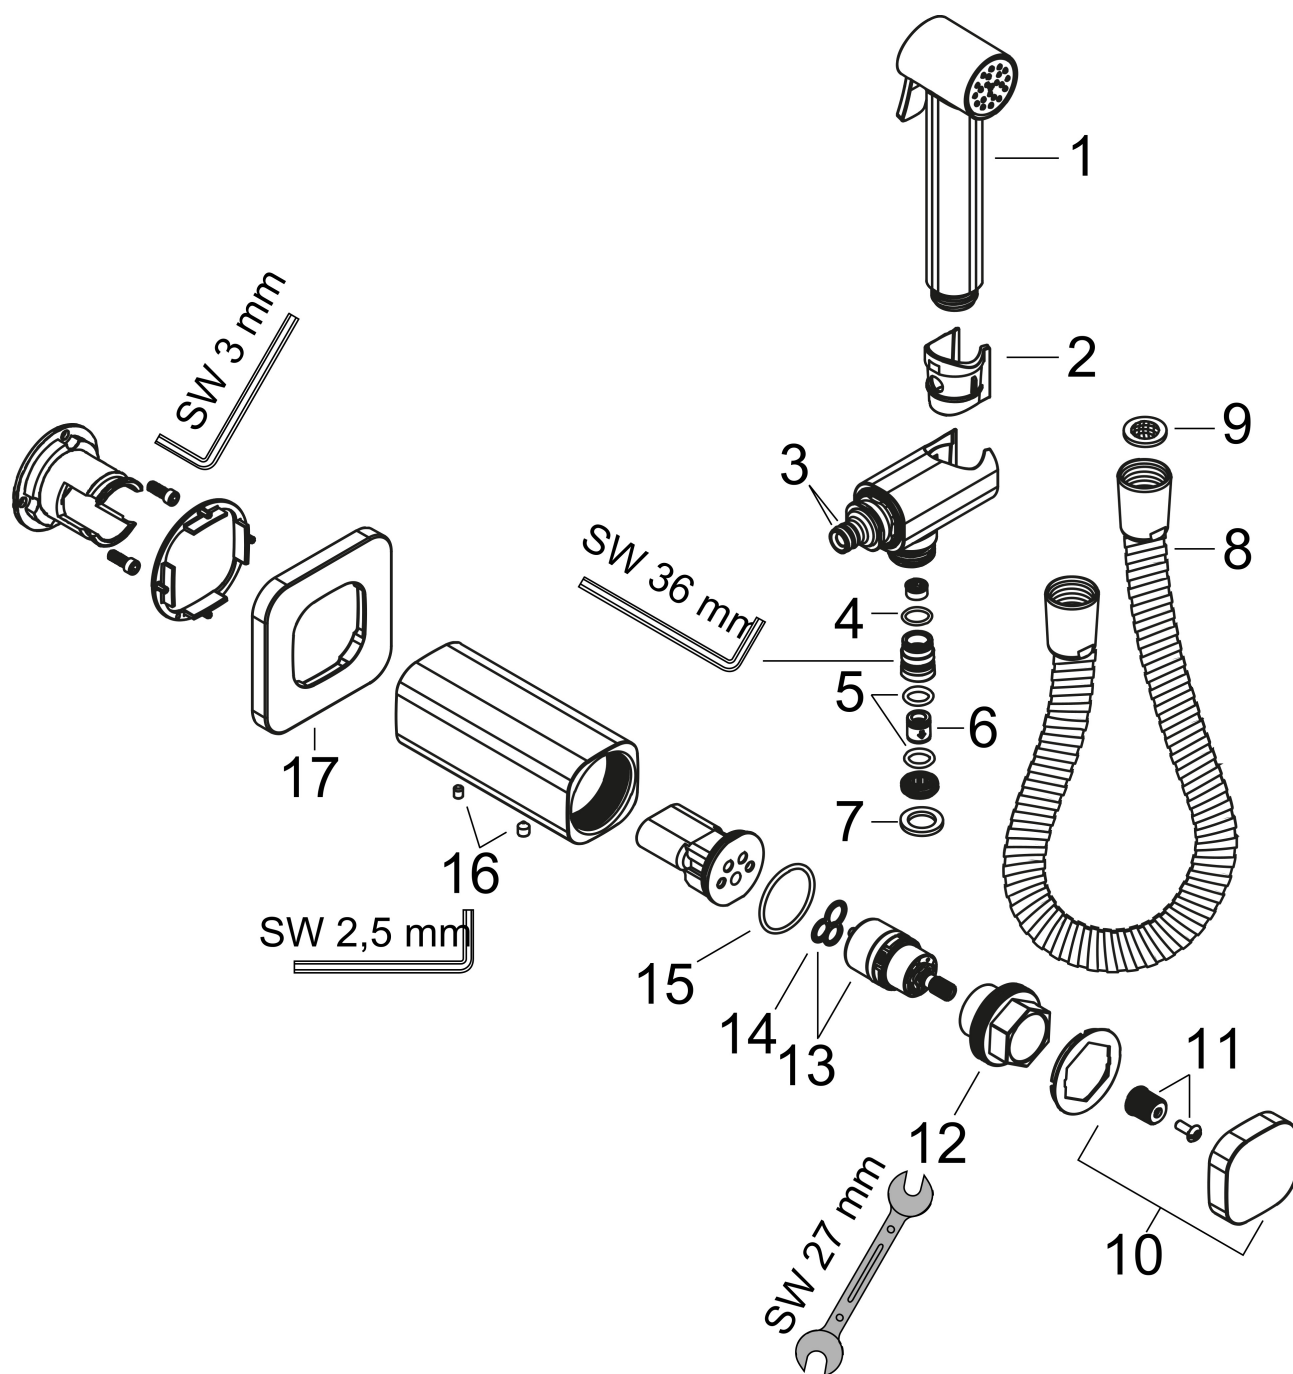

Merk	AXOR
Artikelnaam	AXOR Bidette Showers Bidette handdouche 1jet softsquare voor gemengd water met wandhouder en doucheslang 125cm
Art.nr.	29243820
Oppervlakte	Brushed Nickel
Netto prijs	702,00 EUR

Explosietekening voor bouwjaar: >04/25