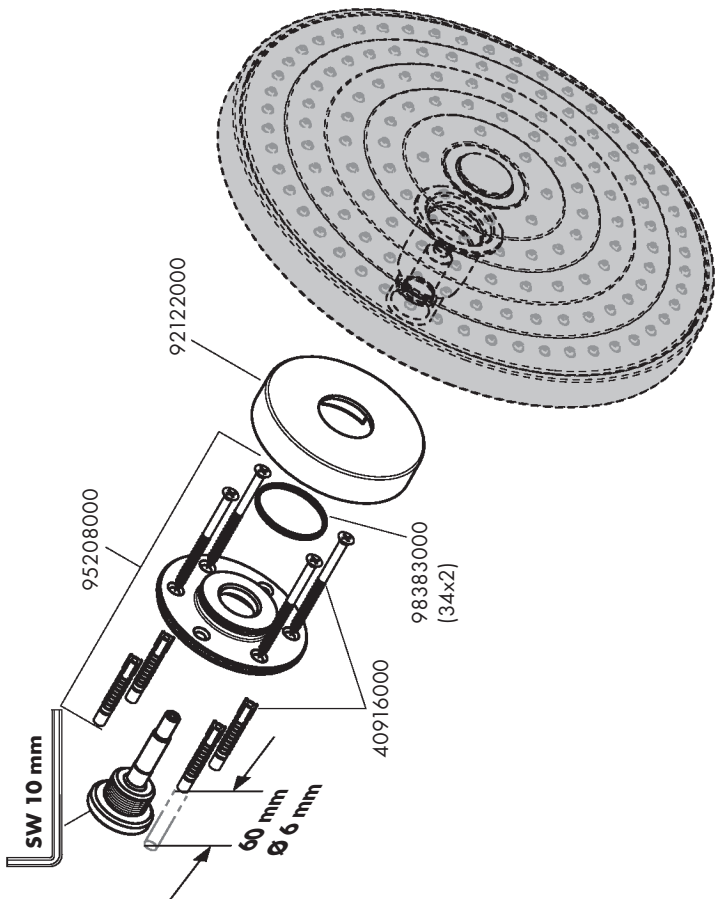

DE	Montageanleitung
FR	Instructions de montage
EN	assembly instructions
IT	Istruzioni per Installazione
ES	Instrucciones de montaje
NL	Handleiding
DK	Monteringsvejledning
PT	Manual de Instalação
PL	Instrukcja montażu
CS	Montážní návod
SK	Montážny návod
ZH	组装说明
RU	Инструкция по монтажу
HU	Szerelési útmutató
FI	Asennusohje
SV	Monteringsanvisning
LT	Montavimo instrukcijos
HR	Uputstva za instalaciju
TR	Montaj kılavuzu
RO	Instrucțiuni de montare
EL	Οδηγία συναρμολόγησης
SL	Navodila za montažo
ET	Paigaldusjuhend
LV	Montāžas instrukcija
SR	Uputstvo za montažu
NO	Montasjeveiledning
BG	Инструкция за употреба
SQ	Udhëzime rreth montimit
AR	تعليمات التجميع

26459000

hansgrohe
AXOR | PHARO