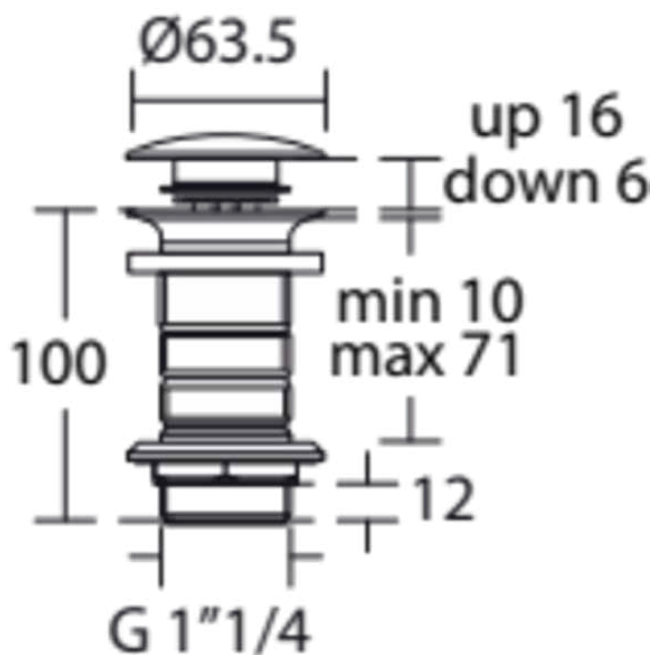

## E1483AA

MULTI SUITES - FINISHED PRODUCTS | Click waste 63.5x63.5 mm in chroom afwerking, zonder overloop

### Algemene informatie

Productcategorie:	Toebehoren wastafels
Producttype:	Click waste
Merk:	Ideal Standard
Collectie:	MULTI SUITES - FINISHED PRODUCTS
Colour:	AA - Chroom
Afwerking van het oppervlak:	glanzend
Hoogte (mm):	63.5
Breedte (mm):	63.5
Nettogewicht (kg):	0.37
EAN-code:	5017830536222