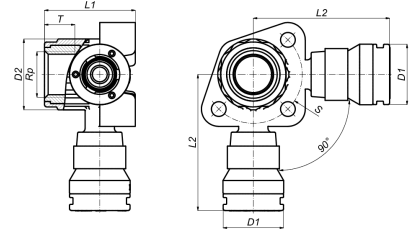

## 3SK-200420BP: Doorstroom muurplaat binnendraaddubbel kort model Wit 20x1/2"x20

SCIP nummer 6b5ef4aa-b2e5-4f8c-8ef1-685f34c18f66

Insteekdiepte 1 (es1)	26,0 Millimeter
Insteekdiepte 3 (es3)	26,0 Millimeter

## Technische kenmerken

Materiaal behuizing	Polyvinylidenefluoride (PVDF)	Uitwendige buisdiameter aansluiting	20 Millimeter
Oppervlaktebescherming	Onbehandeld	Mediumtemperatuur (continu)	-10 70 Graden Celsius
Vorm	Haaks	Max. werkdruk bij 20°C	10 bar
Systeemgebonden	✓		
Nom. diameter aansluiting 2	1/2" (15)		
Aansluiting	Insteek (push-fitting)		
Draadmaat kraanaansluiting	1/2"		
DVGW-keur voor gas	✗		
DVGW-keur voor water	✓		
Voldoet aan NF 545	✗		
KIWA-keur	✓		
Gastec QA	✗		
KOMO-keur	✓		
Type goedkeuring volgens BBR / EKS	✗		