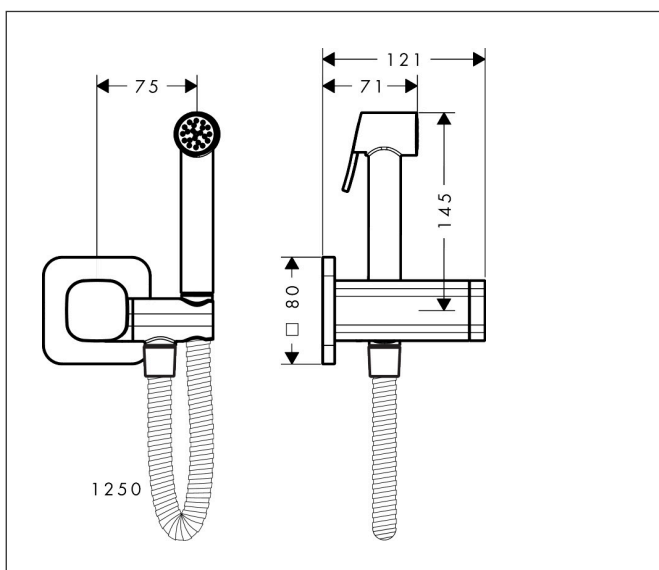

Merk	AXOR
Artikelnaam	AXOR Bidette Showers Bidette handdouche 1jet softsquare voor gemengd water met wandhouder en doucheslang 125cm
Art.nr.	29243990
Oppervlakte	Polished Gold Optic
Netto prijs	702,00 EUR

Product foto

Kenmerken

- bestaat uit: bidet handdouche, douchehouder met geïntegreerde stopkraan, metalen doucheslang
- diameter handdouche 28 mm
- temperatuur vooraf instelbaar
- niet geschikt voor gebruik in landen met een geldige EN 1717
- straalplaat voor reiniging afneembaar
- trekkerbediening om de doorstroomhoeveelheid/straalhardheid aan te passen
- doucheslang met conische moer aan beide uiteinden
- meedraaiende wartel aan beide zijden tegen verdraaien van de doucheslang
- lengte doucheslang: 1250 mm
- aansluiting: inbouwdeel
- met terugslagklep
- afspoelbare filterring
- materiaal: metaal
- niet intrinsiek veilig tegen terugstroming
- niet inbegrepen: inbouwdeel
- EU taxonomie: max 6l/min - draagt substantieel bij aan duurzaamheid

Maat tekeningen

Technologie

Merk	AXOR
Artikelnaam	AXOR Bidette Showers Bidette handdouche 1jet softsquare voor gemengd water met wandhouder en doucheslang 125cm
Art.nr.	29243990
Oppervlakte	Polished Gold Optic
Netto prijs	702,00 EUR

Onderdelen voor bouwjaar: >04/25

Pos	Beschrijving	Art.nr.	Prijs
1	Handdouche	98256990	177,42
2	gummi	98252670	
3	O-ring 8x2	98112000	3,12
4	O-ring 10x1,5	98123000	3,12
5	O-ring 9x2	98119000	3,12
6	terugslagklep DW 10	96456000	8,01
7	dichting	98058000	3,12
8	doucheslang 1,25 m	28112990	137,75
9	zeefdichting	93774000	8,01
10	greep	98262990	122,30
11	greepadapter m. schroef	98932000	13,21
12	spanschroef	98259000	26,73
13	kardoes compl.	92970000	54,08
14	dichting	98865000	26,73
15	O-Ring 30x2	98186000	3,12
16	inbusschroef M5x8	92851000	3,12
17	inbusschroef M5x5	98446000	3,12
18	rozet	98258990	63,34
19	O-ring 42x2,5	92263000	3,12
20	O-ring 70x2,5	98203000	3,12
a	Basisset	29239180	84,85
b	verlengset	85144000	236,70