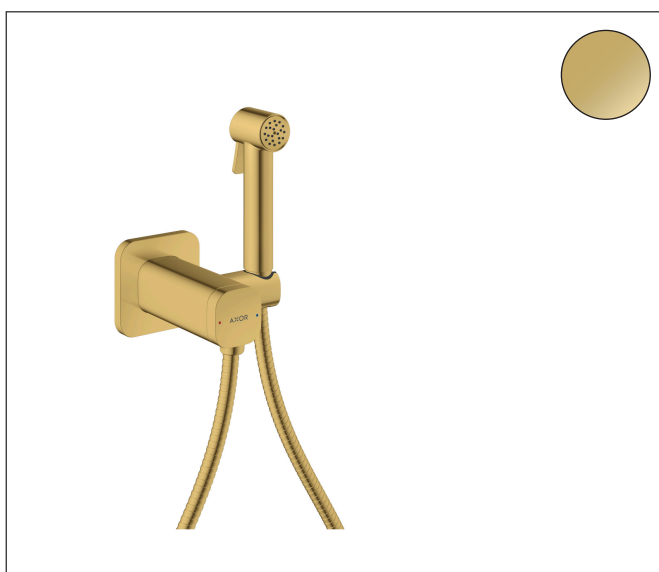

Merk	AXOR
Artikelnaam	AXOR Bidette Showers Bidette handdouche 1jet softsquare voor gemengd water met wandhouder en doucheslang 125cm
Art.nr.	29243990
Oppervlakte	Polished Gold Optic
Netto prijs	702,00 EUR

Product foto

Kenmerken

- bestaat uit: bidet handdouche, douchehouder met geïntegreerde stopkraan, metalen doucheslang
- diameter handdouche 28 mm
- temperatuur vooraf instelbaar
- niet geschikt voor gebruik in landen met een geldige EN 1717
- straalplaat voor reiniging afneembaar
- trekkerbediening om de doorstroomhoeveelheid/straalhardheid aan te passen
- doucheslang met conische moer aan beide uiteinden
- meedraaiende wartel aan beide zijden tegen verdraaien van de doucheslang
- lengte doucheslang: 1250 mm
- aansluiting: inbouwdeel
- met terugslagklep
- afspoelbare filterring
- materiaal: metaal
- niet intrinsiek veilig tegen terugstroming
- niet inbegrepen: inbouwdeel
- EU taxonomie: max 6l/min - draagt substantieel bij aan duurzaamheid

Maat tekeningen

Technologie

Merk	AXOR
Artikelnaam	AXOR Bidette Showers Bidette handdouche 1jet softsquare voor gemengd water met wandhouder en doucheslang 125cm
Art.nr.	29243990
Oppervlakte	Polished Gold Optic
Netto prijs	702,00 EUR

Benodigde onderdelen

Product foto	Artikelnaam	Art.nr.	Prijs
	hansgrohe inbouwdeel voor gemengd water bidet	29235180	44,27
	hansgrohe inbouwdeel voor gemengd water EU	29239180	84,85

Merk AXOR
Artikelnaam **AXOR Bidette Showers** Bidette handdouche 1jet softsquare voor gemengd water met wandhouder en doucheslang 125cm
Art.nr. 29243990
Oppervlakte Polished Gold Optic
Netto prijs 702,00 EUR