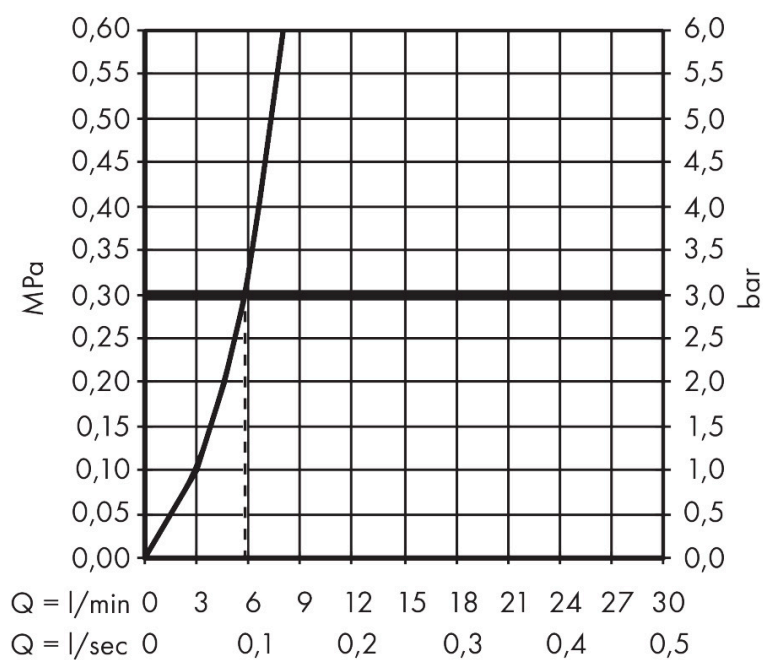

Merk AXOR
Artikelnaam **AXOR Bidette Showers** Bidette handdouche 1jet softsquare voor gemengd water met wandhouder en doucheslang 125cm
Art.nr. 29243990
Oppervlakte Polished Gold Optic
Netto prijs 702,00 EUR

Stroomschema