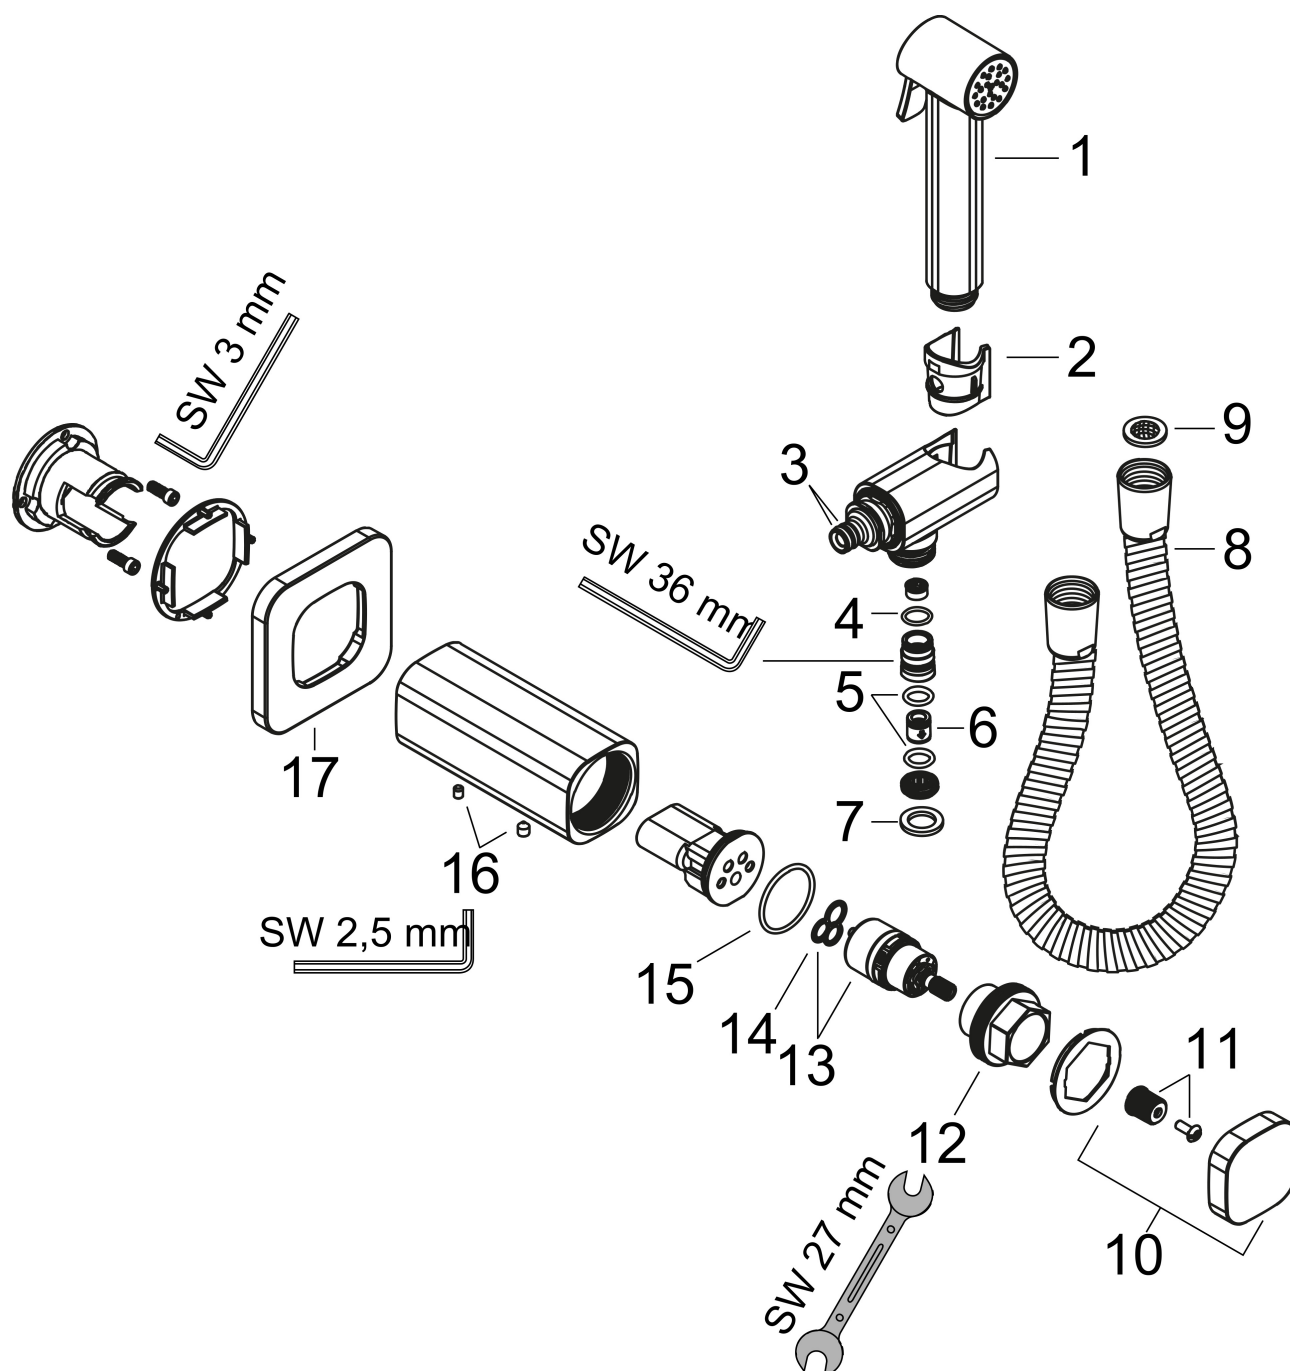

Merk	AXOR
Artikelnaam	AXOR Bidette Showers Bidette handdouche 1jet softsquare voor gemengd water met wandhouder en doucheslang 125cm
Art.nr.	29243990
Oppervlakte	Polished Gold Optic
Netto prijs	702,00 EUR

Explosietekening voor bouwjaar: >04/25