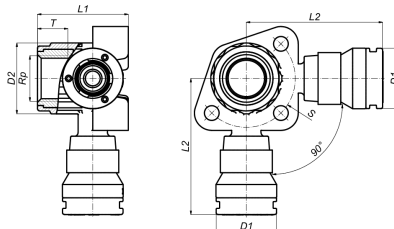

3SK-200420BP: Double Culasse pour sanitaire femelle modèle court 20x1/2"x20

Informations commerciales

La structure du raccord push fit prouve que Henco Vision est le résultat d'un développement de produit bien réfléchi. Tous les éléments sont fabriqués avec la plus grande précision et dans les meilleurs matériaux. Les raccords push fit Henco Vision se composent d'une matière synthétique de haute qualité avec un éventail unique de propriétés :

- Très résistant à la pression et à la température
- Excellente résistance mécanique
- Très grande flexibilité : pliage jusqu'à 10° à 95 °C
- Convient parfaitement à l'eau potable et aux aliments

Les raccords push fit Henco Vision peuvent aussi bien s'employer dans les applications sanitaires que de chauffage central

Facilité d'utilisation – montage rapide: Le raccord push fit Henco garantit un assemblage extrêmement rapide et fiable. Seuls de petits ciseaux et un outil de calibrage sont nécessaires pour réaliser un assemblage parfait. Les outils de sertissage sont superflus. Seules trois étapes maximum sont nécessaires pour réaliser un assemblage rapide et fiable, combiné au tube multicouche Henco PE-Xc/AL/PE-Xc.

Matériau du boîtier	PVDF	Diamètre extérieur du tube raccordement	20 millimètre
Traitement de surface	Non traité	Température moyenne (fonctionnement continu)	-10 70 degrés Celsius
Forme	À angle droit	Pression de service maximale à 20 °C	10 bar
Lié au système	✓		
Diamètre nominal raccordement 2	1/2 pouce (15)		
Raccordement	Insert		
Taille du filetage pour la connexion au robinet	1/2 pouce		
Label de qualité DVGW pour le gaz	✗		
Label de qualité DVGW pour l'eau	✓		
Compliant with NF 545	✗		
Label de contrôle KIWA	✓		
Équipements au gaz QA	✗		
Label de contrôle KOMO	✓		
Homologation selon BBR/EKS	✗		