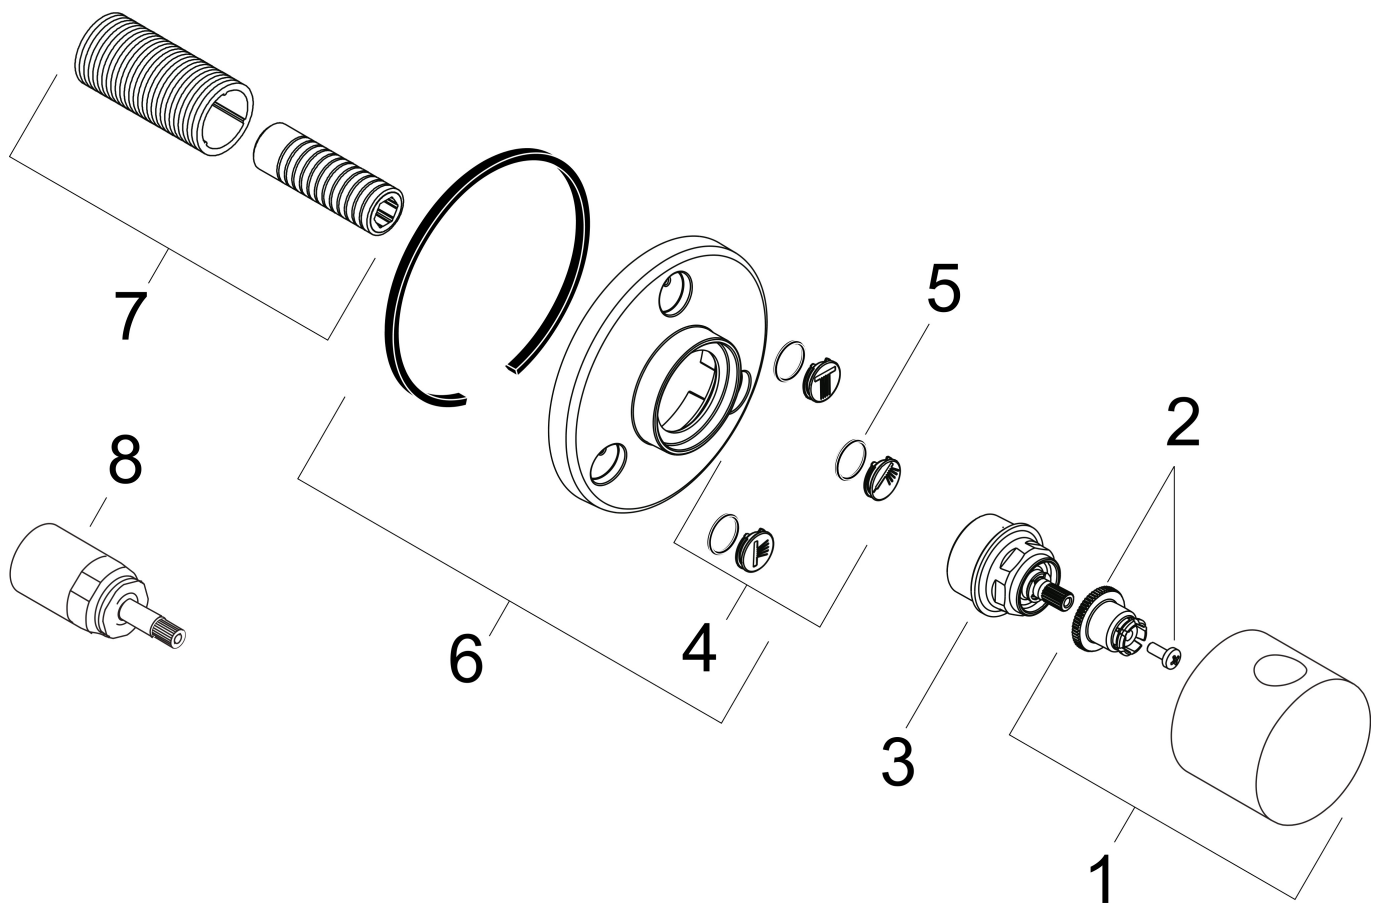

Merk	hansgrohe
Artikelnaam	stop- en omstelkraan afbouwdeel S Trio/Quattro
Art.nr.	15932000
Oppervlakte	chrom
Netto prijs	142,59 EUR

Product foto

Kenmerken

- 3 functies

Maat tekeningen

Merk	hansgrohe
Artikelnaam	stop- en omstelkraan afbouwdeel S Trio/Quattro
Art.nr.	15932000
Oppervlakte	chrom
Netto prijs	142,59 EUR

Benodigde onderdelen (naar keuze)

Product foto	Artikelnaam	Art.nr.	Prijs
	hansgrohe inbouwdeel voor Trio stop- en omstelkraan	15981180	182,74
	hansgrohe inbouwdeel voor Quattro 4-weg omstelkraan	15930180	298,97

Merk	hansgrohe
Artikelnaam	stop- en omstelkraan afbouwdeel S Trio/Quattro
Art.nr.	15932000
Oppervlakte	chrom
Netto prijs	142,59 EUR

Explosietekening voor bouwjaar: >11/09

Merk hansgrohe
 Artikelnaam stop- en omstelkraan afbouwdeel S Trio/Quattro
 Art.nr. 15932000
 Oppervlakte chroom
 Netto prijs 142,59 EUR

Onderdelen voor bouwjaar: >11/09

Pos	Beschrijving	Art.nr.	Prijs
1	greep	38993000	40,60
2	greepadapter m. schroef	94184000	4,80
3	moer	98677000	25,70
4	symboolset	95238000	20,40
5	O-ring 13x2	98128000	3,00
6	rozet	95563000	64,30
7	draadeind set	96392000	25,70
8	verlengset 25 mm	96370000	65,17
a	Basisset	15930180	298,97
b	Basisset	15981180	182,74