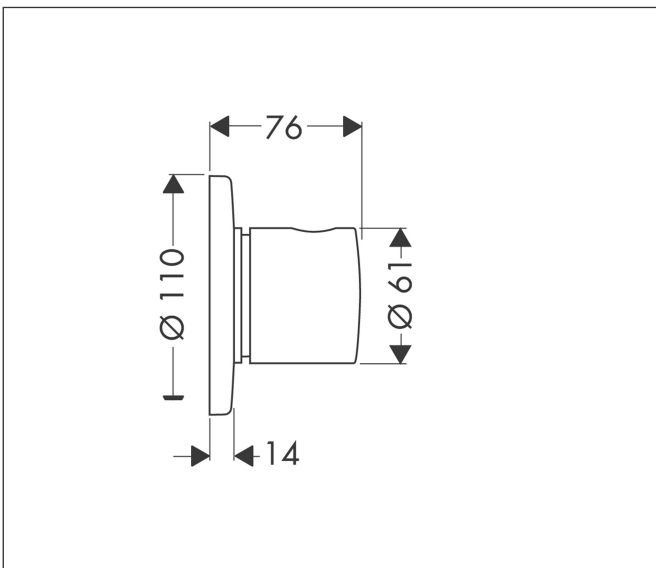

Merk	hansgrohe
Artikelnaam	stop- en omstelkraan afbouwdeel S Trio/Quattro
Art.nr.	15932000
Oppervlakte	chrom
Netto prijs	142,59 EUR

Product foto

Kenmerken

- 3 functies

Maat tekeningen

Merk	hansgrohe
Artikelnaam	stop- en omstelkraan afbouwdeel S Trio/Quattro
Art.nr.	15932000
Oppervlakte	chrom
Netto prijs	142,59 EUR

Benodigde onderdelen (naar keuze)

Product foto	Artikelnaam	Art.nr.	Prijs
	hansgrohe inbouwdeel voor Trio stop- en omstelkraan	15981180	182,74
	hansgrohe inbouwdeel voor Quattro 4-weg omstelkraan	15930180	298,97

Merk	hansgrohe
Artikelnaam	stop- en omstelkraan afbouwdeel S Trio/Quattro
Art.nr.	15932000
Oppervlakte	chrom
Netto prijs	142,59 EUR

Explosietekening voor bouwjaar: >11/09

Merk hansgrohe
 Artikelnaam stop- en omstelkraan afbouwdeel S Trio/Quattro
 Art.nr. 15932000
 Oppervlakte chroom
 Netto prijs 142,59 EUR