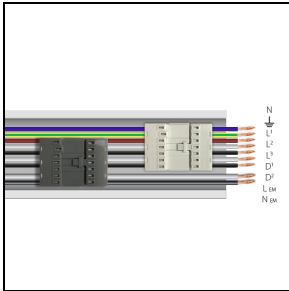

RAIL-M TRY 9P DALI/EM

310935

RAIL-M TRY 9P DALI/EM - L 1435 mm
(inclusief 2 beugels)

☐ WH-RAL9003 / Wit RAL9003