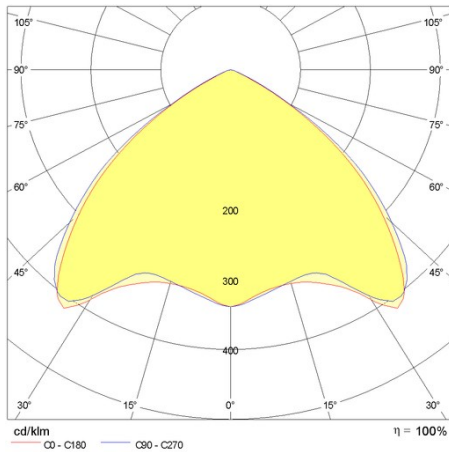

## Algemene informatie

Lamphouder:	LED	Lichtbron:	LED
Nominale lichtstroom [lm]:	9219	Reële lichtstroom [lm]:	7815
Armatuur wattage [W]:	53 W	Specifieke lichtstroom [lm/W]:	147
CRI:	80	Kleurtemperatuur [K]:	3000
Kleur / Afwerking:	WH-RAL9003 / Wit RAL9003 / Glanzend	IP waarde:	IP40
Impact resistance / impact energy:	IK05 0.8J xx3	Beschermingsklasse:	I
Optiek:	S/EW - Symmetrische extra verspreidende	Nettogewicht [kg]:	2.6
Totale lengte [mm]:	1434	Totale breedte [mm]:	66
Totale hoogte [mm]:	66		

## Installatie

Plaats van toepassing:	Indoor	Montage type:	Lichtlijnen
Min. Omgevingstemperatuur [°C]:	5	Max. Omgevingstemperatuur [°C]:	35

## Fotometrische gegevens