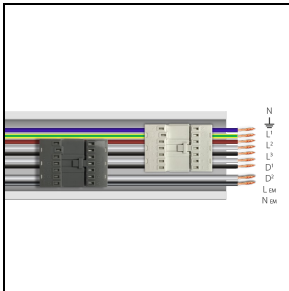

310937

RAIL-M TRY 9P DALI/EM - L 4305 mm
(inclusief 6 beugels)

☐ WH-RAL9003 / Wit RAL9003