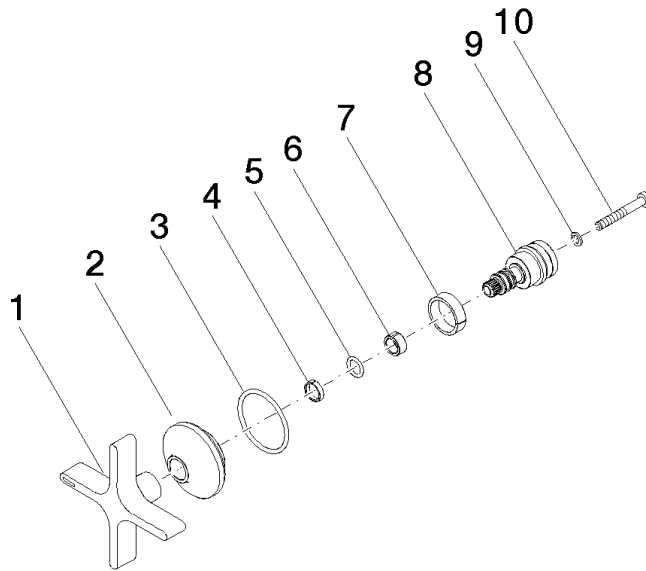

Griff für Brause / Wanne Wand Cold Ø 71 x 63 mm - Messing gebürstet (23kt Gold)

90 20 80 010 01

Griff für Brause / Wanne Wand Cold Ø 71 x 63 mm - Messing gebürstet (23kt Gold)

90 20 80 010 01

Griff für Brause / Wanne Wand Cold Ø 71 x 63 mm - Messing gebürstet (23kt Gold)

90 20 80 010 01

Griff für Brause / Wanne Wand Cold Ø 71 x 63 mm - Messing gebürstet (23kt Gold)

90 20 80 010 01

Griff für Brause / Wanne Wand Cold Ø 71 x 63 mm - Messing gebürstet (23kt Gold)

90 20 80 010 01

Ersatzteilstückliste

Nr.	Artikelnummer	Benennung	Verbaumenge	Lieferzeit
	09 20 80 010-28	Griff Cold Ø 71,5 x 25,5 mm - Messing gebürstet (23kt Gold)	10	20