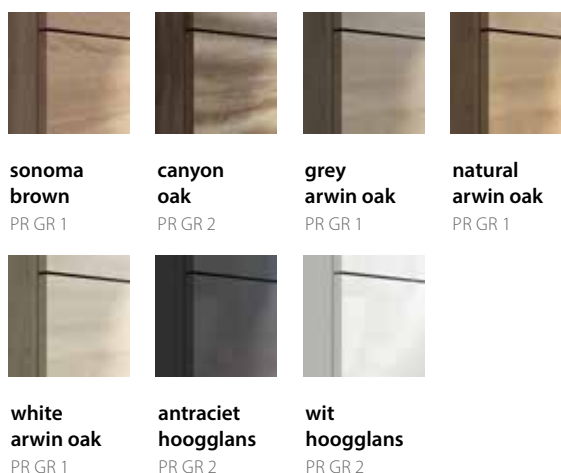

Alleen geschikt voor:  
*Alvaro – Napoli*  
*San Marino – Lucido*

Een onderkast en een topblad gecombineerd met een opzet waskom creëert een eigen sfeer in de badkamer. Combineer de rechthoekige waskom **Octavia** of de ronde waskom **Mona** met een topblad in dezelfde kleur als het badmeubel. Of kies juist voor een afwijkende kleur topblad en voeg wat extra kleur aan de badkamer toe. Dankzij het uitgebreide kleurenpalet in topbladen kun je eindeloos variëren tijdens de inrichting van de badkamer. Verkrijgbaar van 61 cm tot 201 cm, dus gegarandeerd genoeg mogelijkheden om de perfecte indeling te realiseren.

**LENGTE**  
 61 | 81 | 91 | 101 | 121 | 161 | 181 | 201 cm

**DIEPTE**  
 46 cm

**DIKTE**  
 3,8 cm bij de natuur kleuren  
 3,9 cm bij de hoogglans kleuren

**Verkrijgbaar in onderstaande kleuren**

“MET  
LICHTEFFECT  
RONDOND”