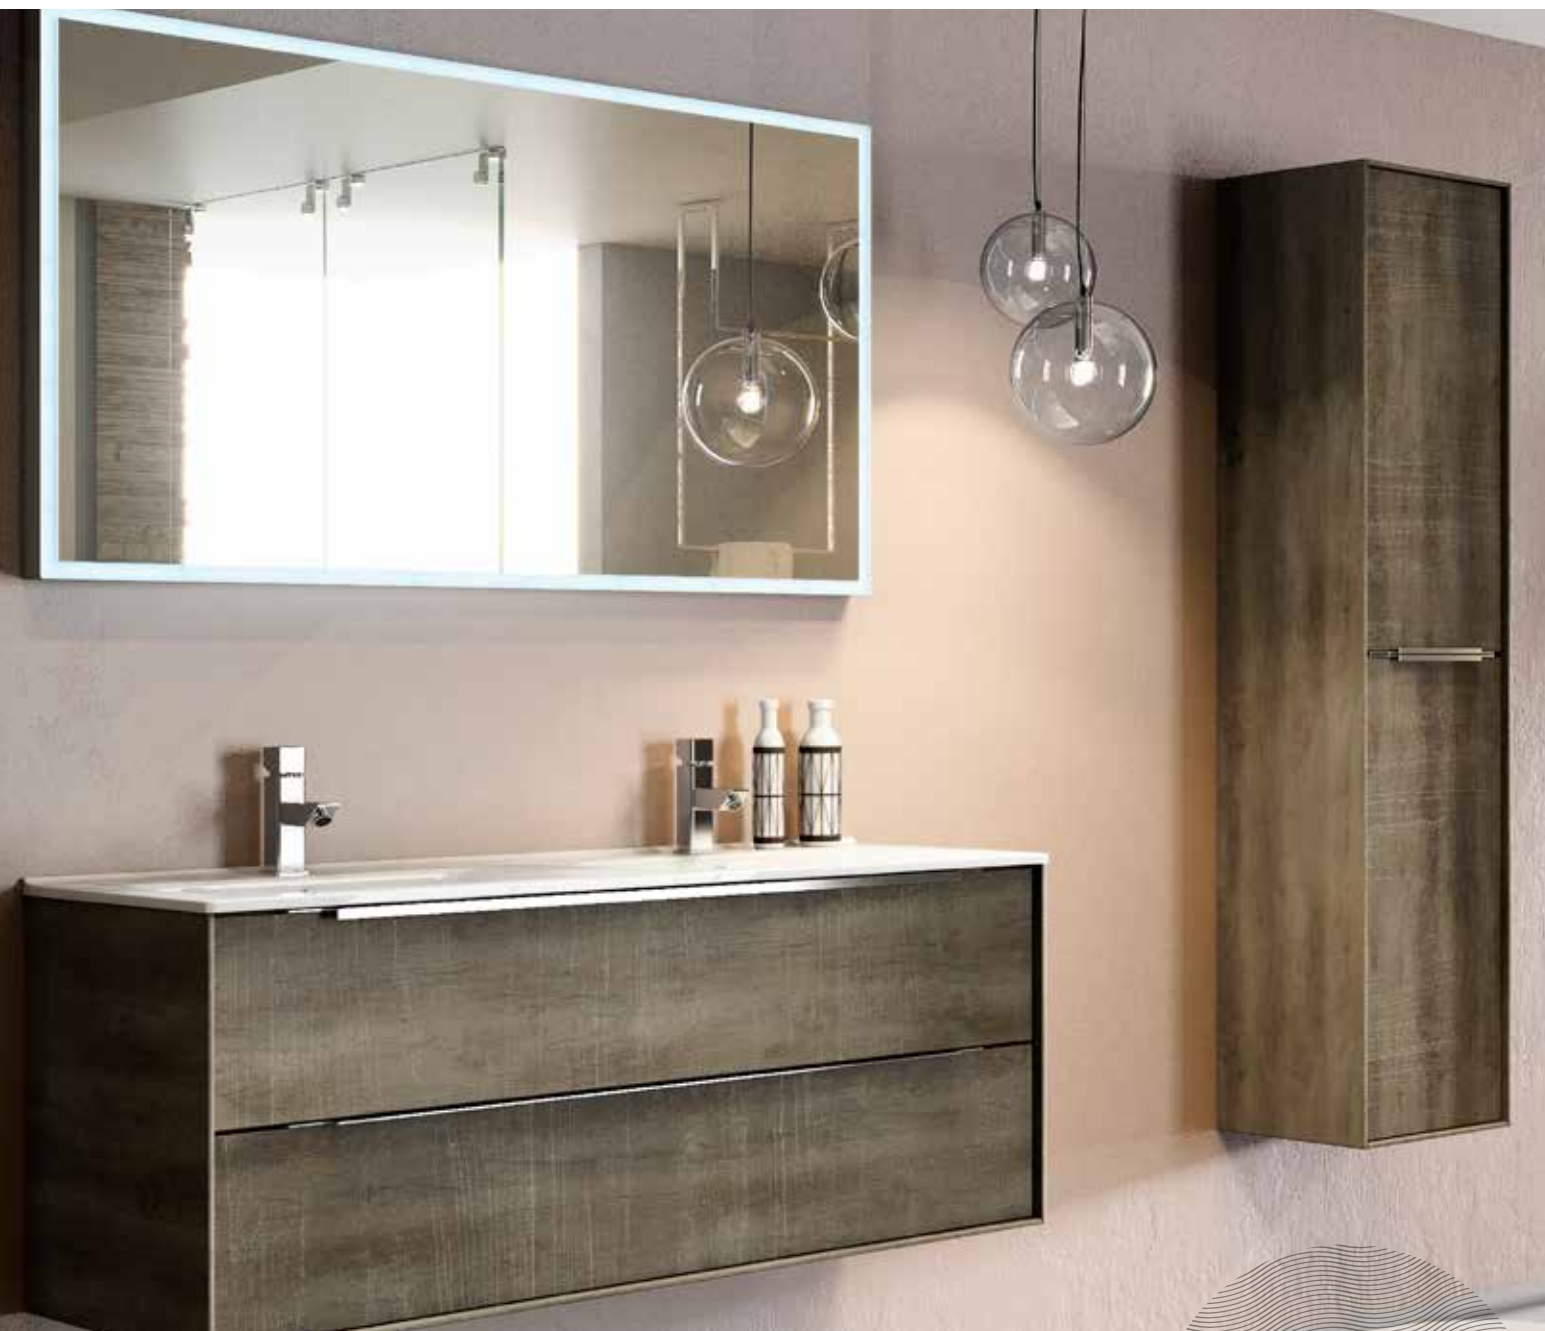

# Cassino

**CASSINO GREY OAK** 120 cm onderkast  
met 160 cm kolomkast

**DAHLIA** 120 cm keramische wastafel

**ELENA** 120 cm LED spiegel

# CASSINO

**CASSINO GREY OAK** 120 cm onderkast met 160 cm kolomkast |  
**DAHLIA** 120 cm keramische wastafel | **ELENA** 120 cm LED spiegel

DE KOLOMKAST  
BIEDT EXTRA VEEL  
OPBERGRUIMTE

Softclose ladesysteem  
waardoor lades  
geruisloos dichtgaan