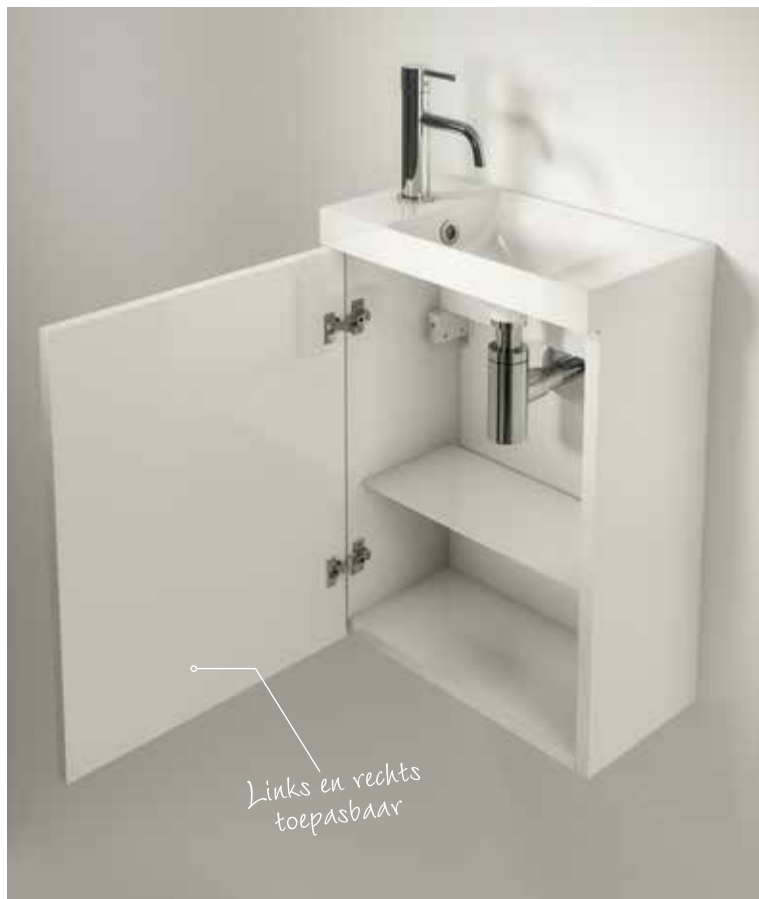

# Domino

**FONTEINKAST**  
40 cm fonteinkast  
in natural oak  
40 x 60 cm spiegel

“OPBERGMOGELIJKHEDEN  
VOOR  
IEDERE RUIMTE”