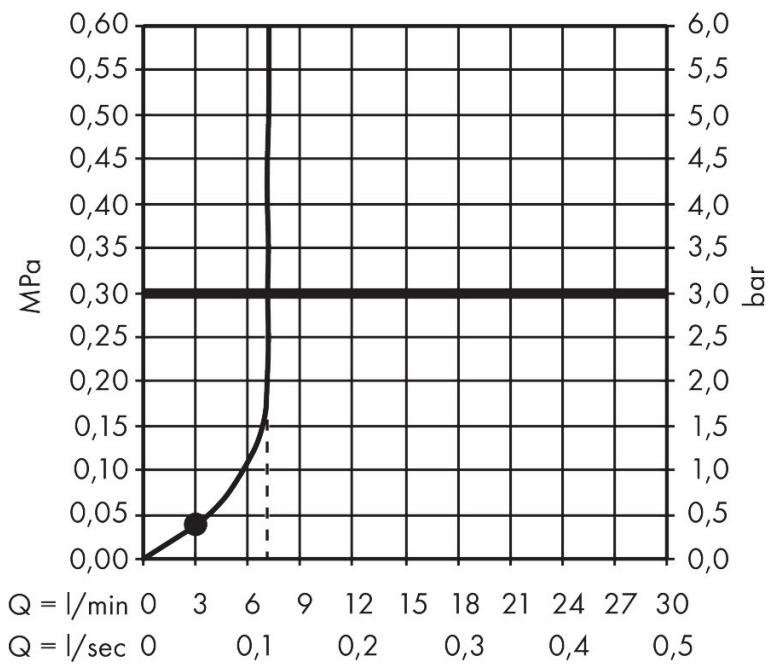

Merk hansgrohe
 Artikelnaam **Activera S** handdouche 95 ljet EcoSmart
 Art.nr. 28031000
 Oppervlakte chroom
 Netto prijs 27,53 EUR

Product foto

Kenmerken

- diameter douchekop 95 mm
- Rain
- FlexPower: straalnoppen passen zich automatisch aan de waterdruk aan door te openen en te sluiten
- QuickClean+: voorkom kalkaanslag dankzij de elasticiteit van de straalnoppen
- doorstroomhoeveelheid Rain bij 3 bar: 7,1 l/min
- doorstroomregelaar: 8 l/min (met mogelijke toleranties -20%)
- maximale doorstroomhoeveelheid bij 3 bar: 8 l/min
- functie van: 3 l/min
- met interne watervoering
- afspoelbare filterring
- EcoSmart: Veel waterplezier met veel minder water
- EU taxonomie: max. 8l/min

Maat tekeningen

Technologie

Straalsoorten

Certificaat

Merk hansgrohe
 Artikelnaam **Activera S** handdouche 95 ljet EcoSmart
 Art.nr. 28031000
 Oppervlakte chroom
 Netto prijs 27,53 EUR

Stroomschema

Merk	hansgrohe
Artikelnaam	Activera S handdouche 95 ljet EcoSmart
Art.nr.	28031000
Oppervlakte	chrom
Netto prijs	27,53 EUR

Explosietekening voor bouwjaar: >06/25

Merk hansgrohe
Artikelnaam **Activera S** handdouche 95 ljet EcoSmart
Art.nr. 28031000
Oppervlakte chroom
Netto prijs 27,53 EUR

Onderdelen voor bouwjaar: >06/25

Pos	Beschrijving	Art.nr.	Prijs
1	doorstroombegrenzer	87837000	8,01
2	zeefdichting	94246000	3,12