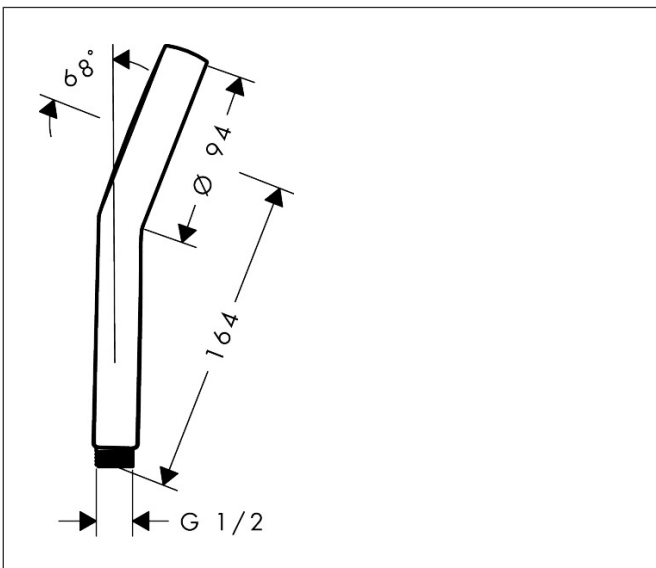

Merk hansgrohe
 Artikelnaam **Activera S** handdouche 95 ljet EcoSmart
 Art.nr. 28031000
 Oppervlakte chroom
 Netto prijs 27,53 EUR

Product foto

Kenmerken

- diameter douchekop 95 mm
- Rain
- FlexPower: straalnoppen passen zich automatisch aan de waterdruk aan door te openen en te sluiten
- QuickClean+: voorkom kalkaanslag dankzij de elasticiteit van de straalnoppen
- doorstroomhoeveelheid Rain bij 3 bar: 7,1 l/min
- doorstroomregelaar: 8 l/min (met mogelijke toleranties -20%)
- maximale doorstroomhoeveelheid bij 3 bar: 8 l/min
- functie van: 3 l/min
- met interne watervoering
- afspoelbare filterring
- EcoSmart: Veel waterplezier met veel minder water
- EU taxonomie: max. 8l/min

Maat tekeningen

Technologie

Straalsoorten

Certificaat

Merk hansgrohe
 Artikelnaam **Activera S** handdouche 95 ljet EcoSmart
 Art.nr. 28031000
 Oppervlakte chroom
 Netto prijs 27,53 EUR

Stroomschema

Merk	hansgrohe
Artikelnaam	Activera S handdouche 95 ljet EcoSmart
Art.nr.	28031000
Oppervlakte	chrom
Netto prijs	27,53 EUR

Explosietekening voor bouwjaar: >06/25

Merk hansgrohe
Artikelnaam **Activera S** handdouche 95 ljet EcoSmart
Art.nr. 28031000
Oppervlakte chroom
Netto prijs 27,53 EUR

Onderdelen voor bouwjaar: >06/25

Pos	Beschrijving	Art.nr.	Prijs
1	doorstroombegrenzer	87837000	8,01
2	zeefdichting	94246000	3,12