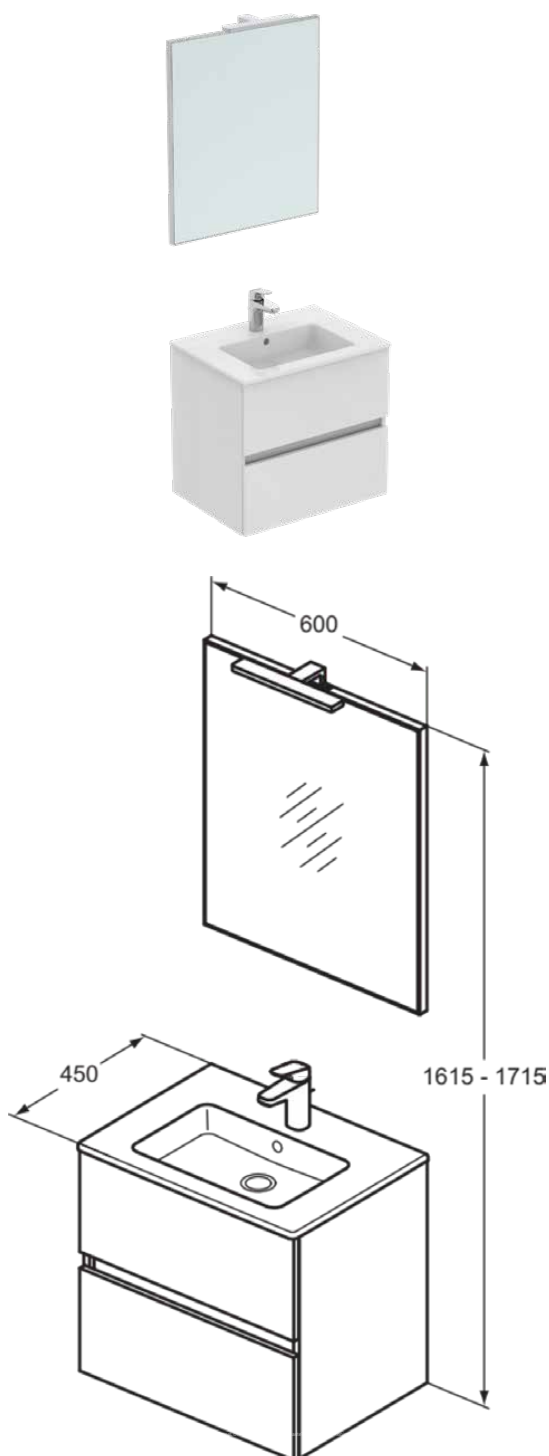

## R0580WG

EUROVIT+/ULYSSE+/SIMPLICITY+ | Meubel pack 600x450x1615 mm, 110 mm sprong uitloop in wit afwerking, 5 l/min (3 bar), 1 met kraangat, met overloop, met waste, 2 laden | Greeploos, Netstroom, Softclose, Blue Start technologie, Click technologie, FirmaFlow, Duurzaam geproduceerd hout

### Afbeelding & technische tekening

### Algemene informatie

Productcategorie:	Meubel packs
Producttype:	Meubel pack
Merk:	Ideal Standard
Collectie:	EUROVIT+/ULYSSE+/SIMPLICITY+
Ontwerper:	Palomba Serafini Associati
Colour:	WG - Wit
Afwerking van het oppervlak:	glanzend
Hoogte (mm):	1615 - 1715
Breedte (mm):	600
Lengte / sprong (mm):	450
Bevestigingswijze:	Bevestigingsset
Nettogewicht (kg):	37.08
EAN-code:	3391500590632

### Producten die meegeleverd worden

R0259WG:	EUROVIT+/ULYSSE+/SIMPLICITY+   Wastafelmeubel 600x440x550 mm in wit afwerking, 2 laden
E066801:	EUROVIT   Vanity wastafel 610x450x140 mm in glanzend wit afwerking, 1 met kraangat, met overloop
T3355BH:	MIRROR&LIGHT   Spiegel 600x26x700 mm in neutraal afwerking
B1715AA:	CERAFLEX   Wastafelmengkraan 47x170x159 mm, 110 mm sprong uitloop in chroom afwerking, 5 l/min (3 bar), met waste
T3190AA:	MIRROR&LIGHT   Spiegel lichtbalk 280x121x42 mm in chroom afwerking