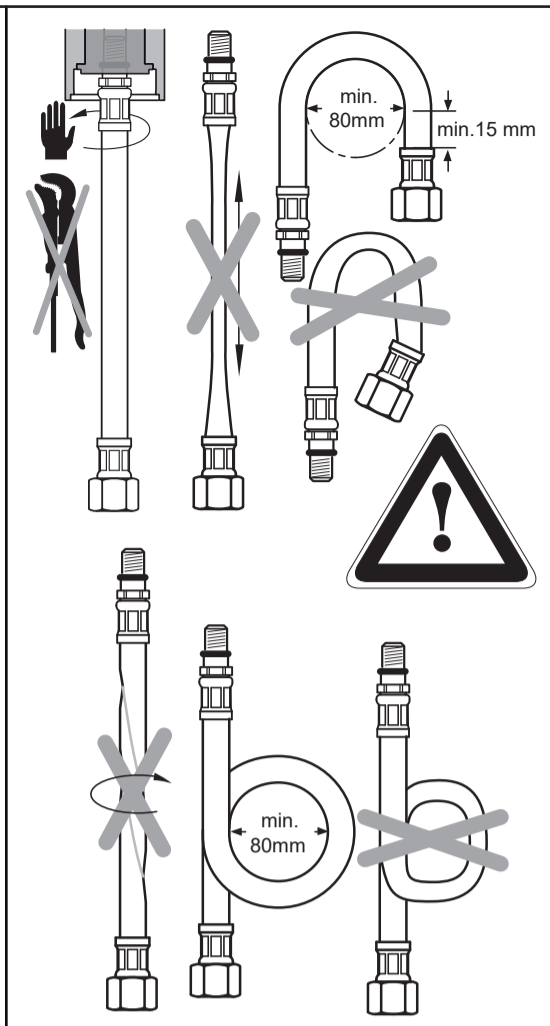

P	bar	MIN. 0,5	MAX. 10	Q (3 bar)
	T	°C	MAX. 80	65	👍
			55		16