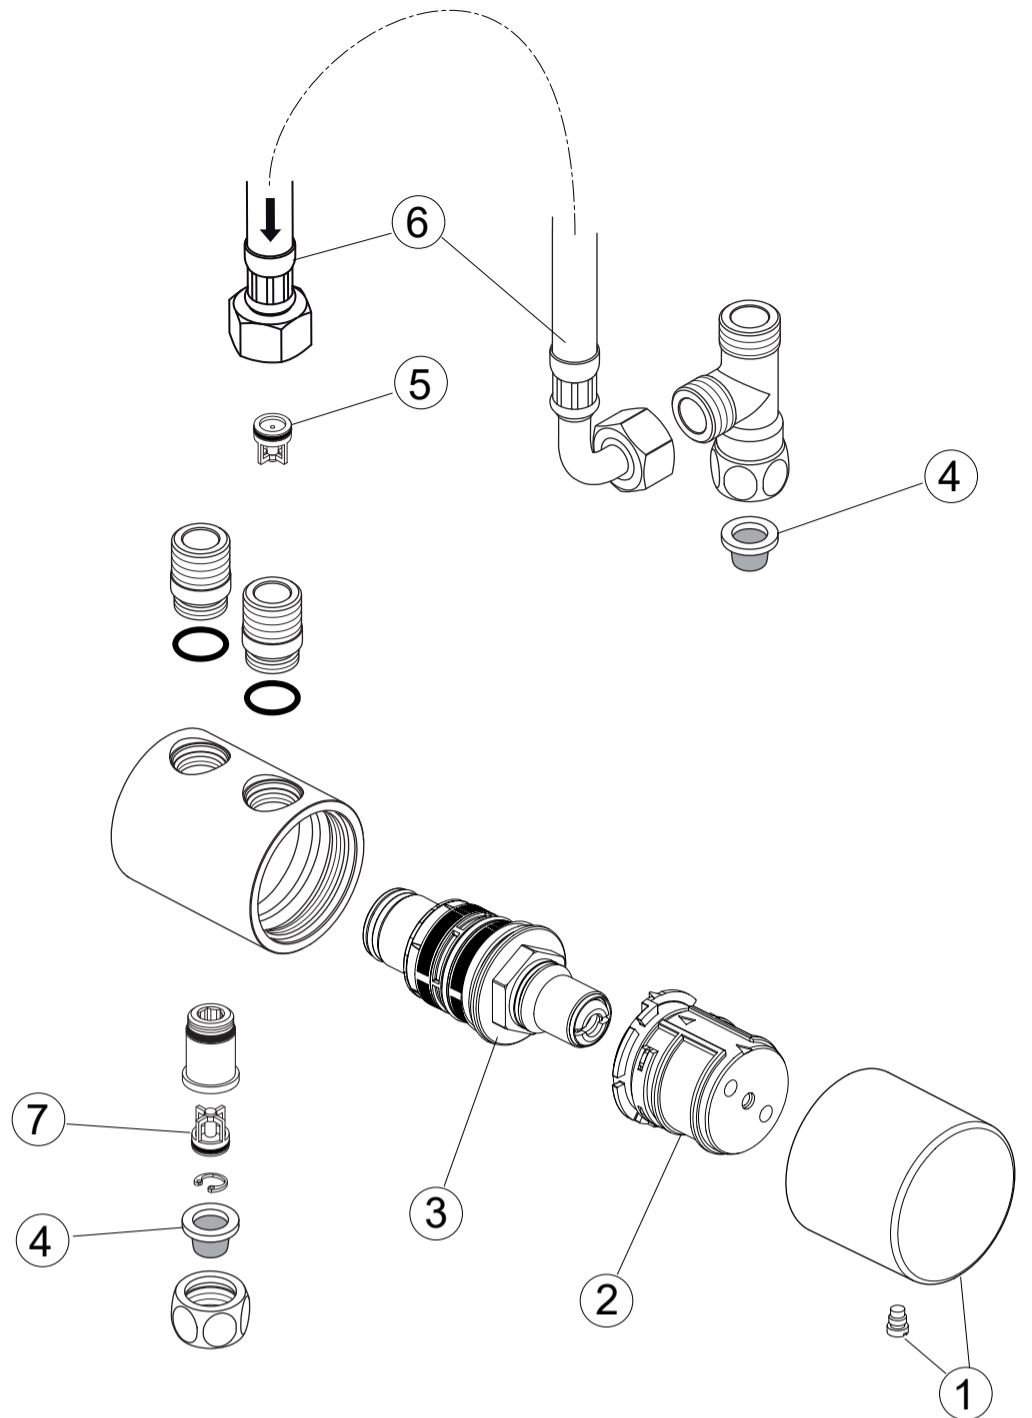

Pos.	Part No.
1	A 861 278 AA
2	A 861 269 NU
3	A 962 229 NU
4	A 962 136 NU
5	A 960 944 NU
6	A 860 889 NU
7	A 962 099 NU

Ideal Standard

CERAPLUS
 A 5776 .. A 5777 ..

0322 /A 868 916 R1
 Made in Germany

A5776..