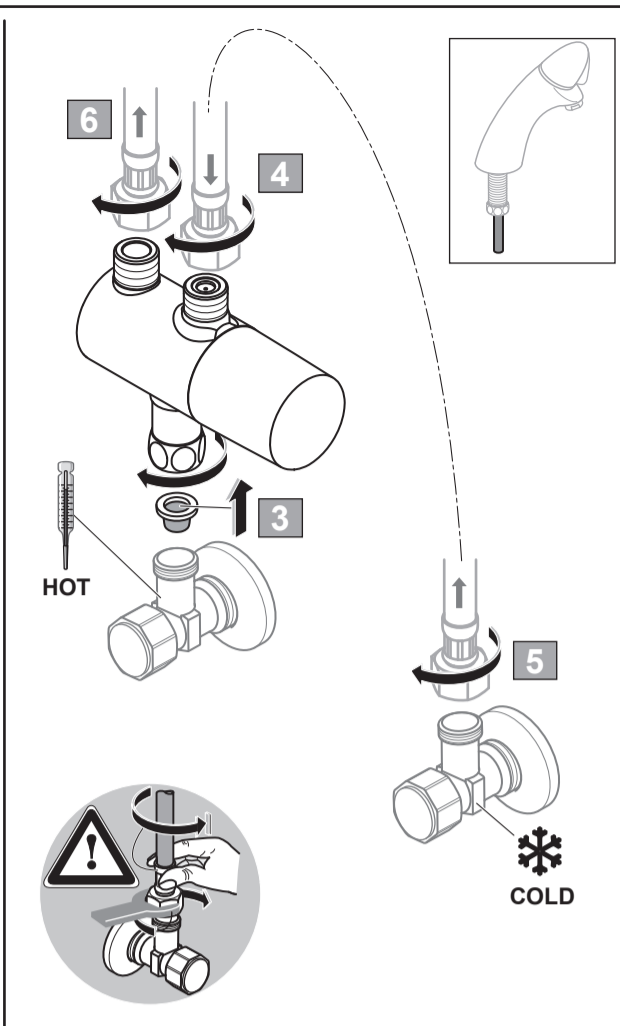

P	bar	MIN. 0,5	MAX. 10	Q (3 bar)
	T	°C	MAX. 80	65	👍
			55		16