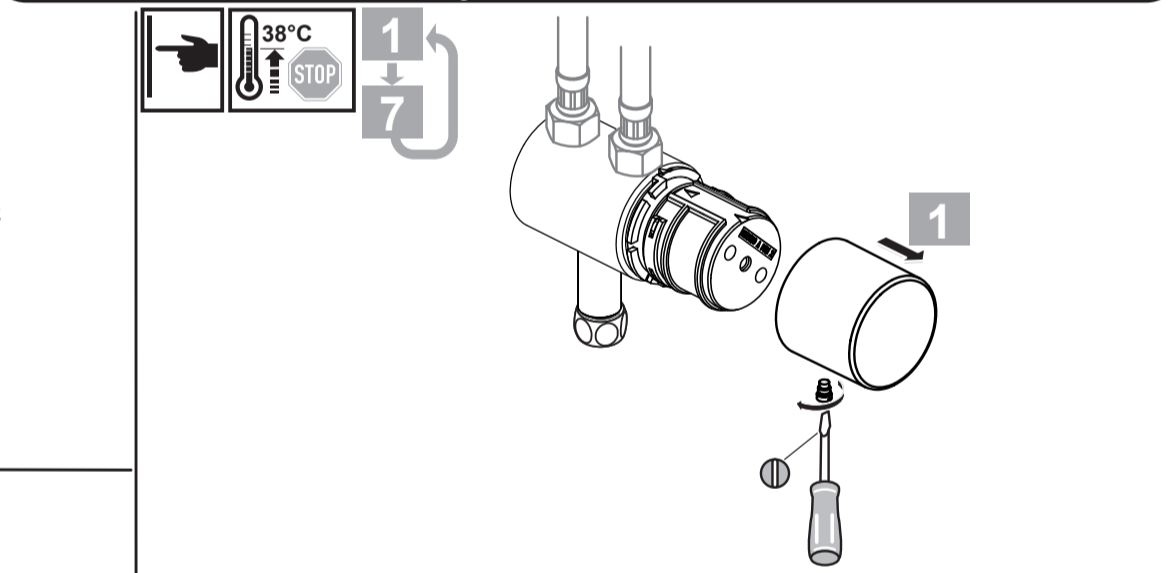

P	bar	MIN. 0,5	MAX. 10	Q (3 bar)
	T	°C	MAX. 80	65	👍
			55		16