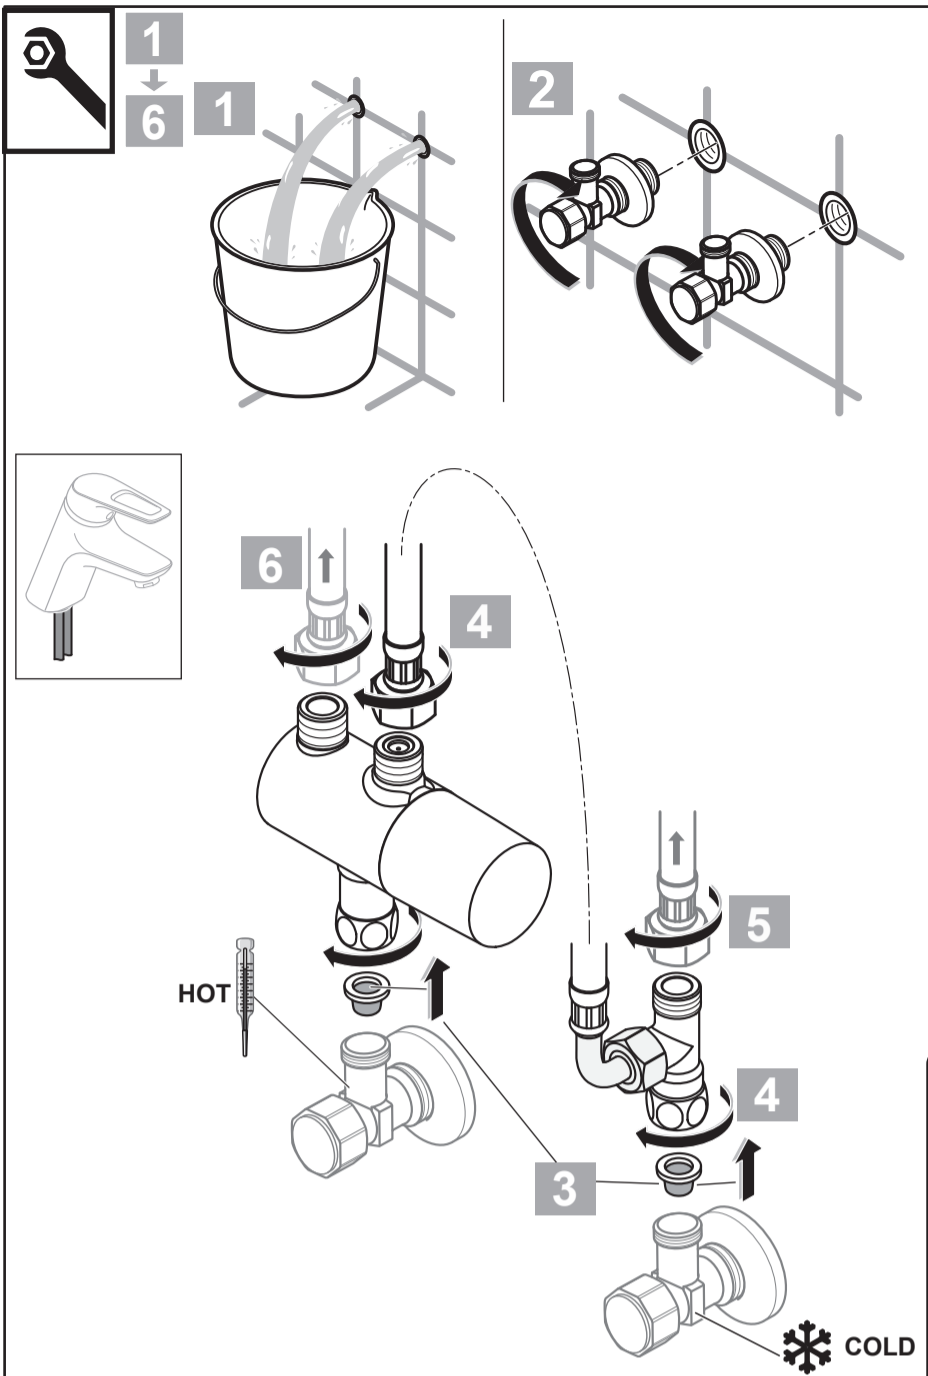

P	bar	MIN. 0,5	MAX. 10	Q (3 bar)
	T	°C	MAX. 80	65	👍
			55		16