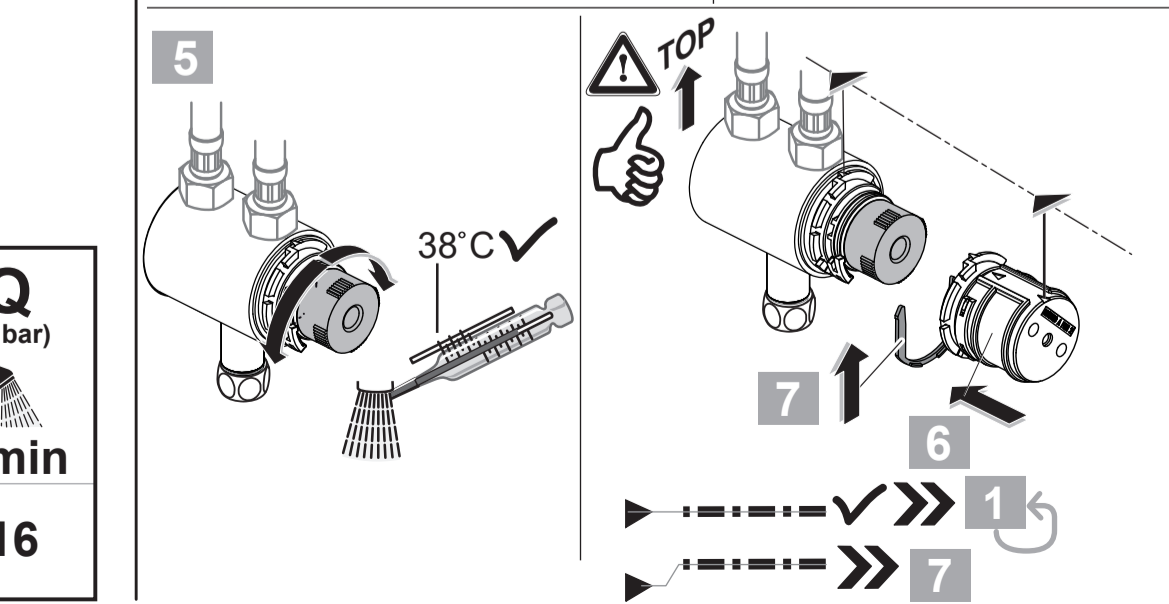

P	bar	MIN. 0,5	MAX. 10	Q (3 bar)
	T	°C	MAX. 80	65	👍
			55		16