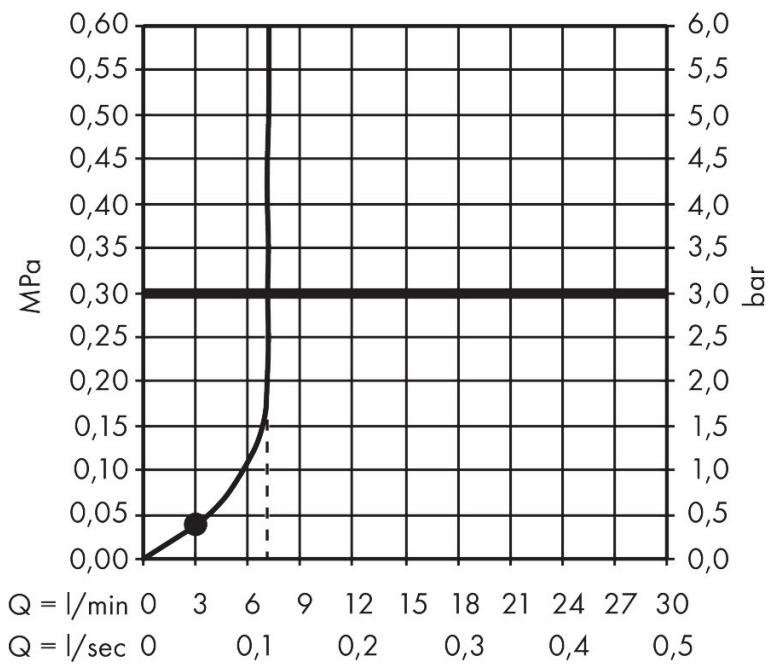

Merk hansgrohe
Artikelnaam **Activera S** handdouche 95 ljet EcoSmart
Art.nr. 28031670
Oppervlakte mat zwart
Netto prijs 34,50 EUR

Stroomschema