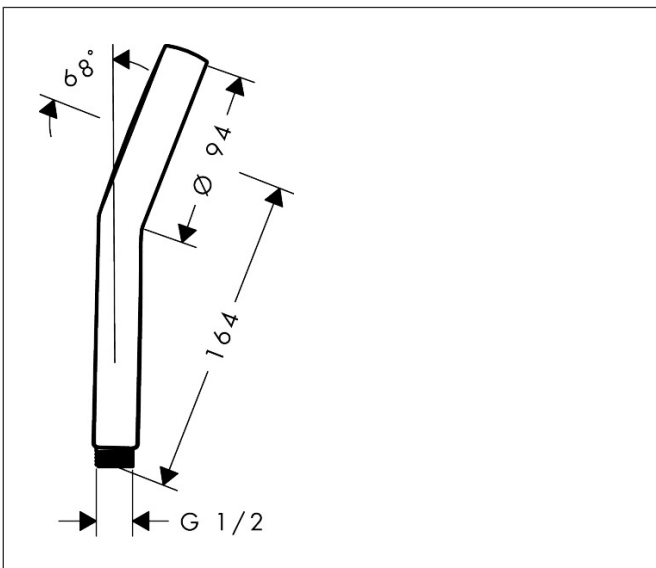

Merk hansgrohe  
 Artikelnaam **Activera S** handdouche 95 ljet EcoSmart  
 Art.nr. 28031670  
 Oppervlakte mat zwart  
 Netto prijs 34,50 EUR

## Kenmerken

- diameter douchekop 95 mm
- Rain
- FlexPower: straalnoppen passen zich automatisch aan de waterdruk aan door te openen en te sluiten
- QuickClean+: voorkom kalkaanslag dankzij de elasticiteit van de straalnoppen
- doorstroomhoeveelheid Rain bij 3 bar: 7,1 l/min
- doorstroomregelaar: 8 l/min (met mogelijke toleranties -20%)
- maximale doorstroomhoeveelheid bij 3 bar: 8 l/min
- functie van: 3 l/min
- met interne watervoering
- afspoelbare filterring
- EcoSmart: Veel waterplezier met veel minder water
- EU taxonomie: max. 8l/min

## Maat tekeningen