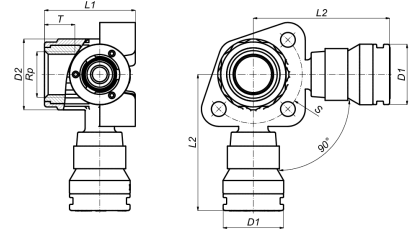

## 3SK-160416BP: Doorstroom muurplaat binnendraaddubbel kort model Wit 16x1/2"x16

## Technische kenmerken

Materiaal behuizing	Polyvinylidenefluoride (PVDF)	Uitwendige buisdiameter aansluiting	16 Millimeter
Oppervlaktebescherming	Onbehandeld	Mediumtemperatuur (continu)	-10 70 Graden Celsius
Vorm	Haaks	Max. werkdruk bij 20°C	10 bar
Systeemgebonden	✓		
Nom. diameter aansluiting 2	1/2" (15)		
Aansluiting	Insteek (push-fitting)		
Draadmaat kraanaansluiting	1/2"		
DVGW-keur voor gas	✗		
DVGW-keur voor water	✓		
Voldoet aan NF 545	✗		
KIWA-keur	✓		
Gastec QA	✗		
KOMO-keur	✓		
Type goedkeuring volgens BBR / EKS	✗		