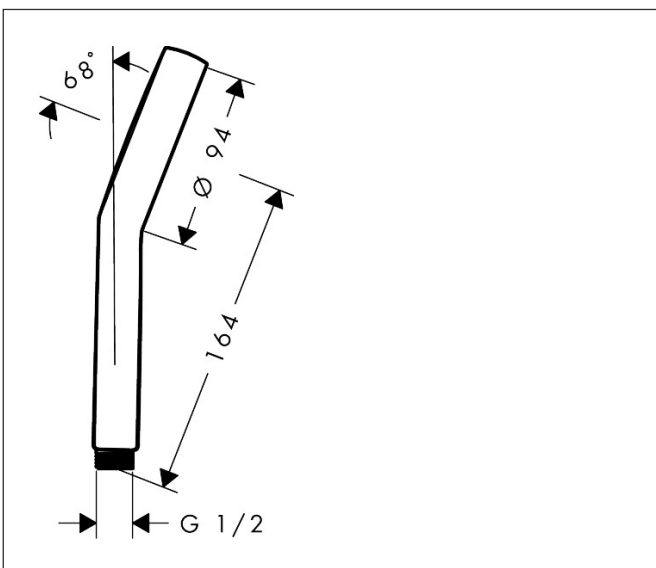

Merk hansgrohe  
 Artikelnaam **Activera S** handdouche 95 ljet EcoSmart+  
 Art.nr. 28032670  
 Oppervlakte mat zwart  
 Netto prijs 34,50 EUR

## Kenmerken

- diameter douchekop 95 mm
- Rain
- FlexPower: straalnoppen passen zich automatisch aan de waterdruk aan door te openen en te sluiten
- QuickClean+: voorkom kalkaanslag dankzij de elasticiteit van de straalnoppen
- doorstroomhoeveelheid Rain bij 3 bar: 5,7 l/min
- doorstroomregelaar: 6 l/min (met mogelijke toleranties -20%)
- maximale doorstroomhoeveelheid bij 3 bar: 6 l/min
- functie van: 3 l/min
- EasySplit: eenvoudiger repareren van het product
- met interne watervoering
- afspoelbare filtering
- EU taxonomie: max 6l/min - draagt substantieel bij aan duurzaamheid

## Maat tekeningen