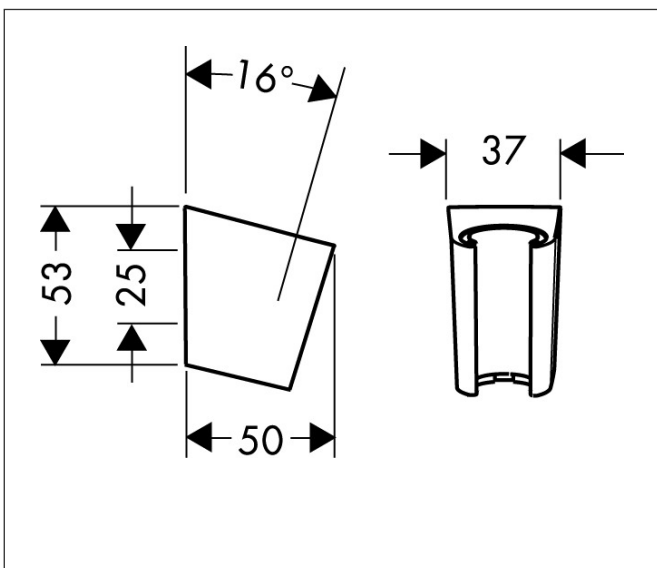

Maat tekeningen