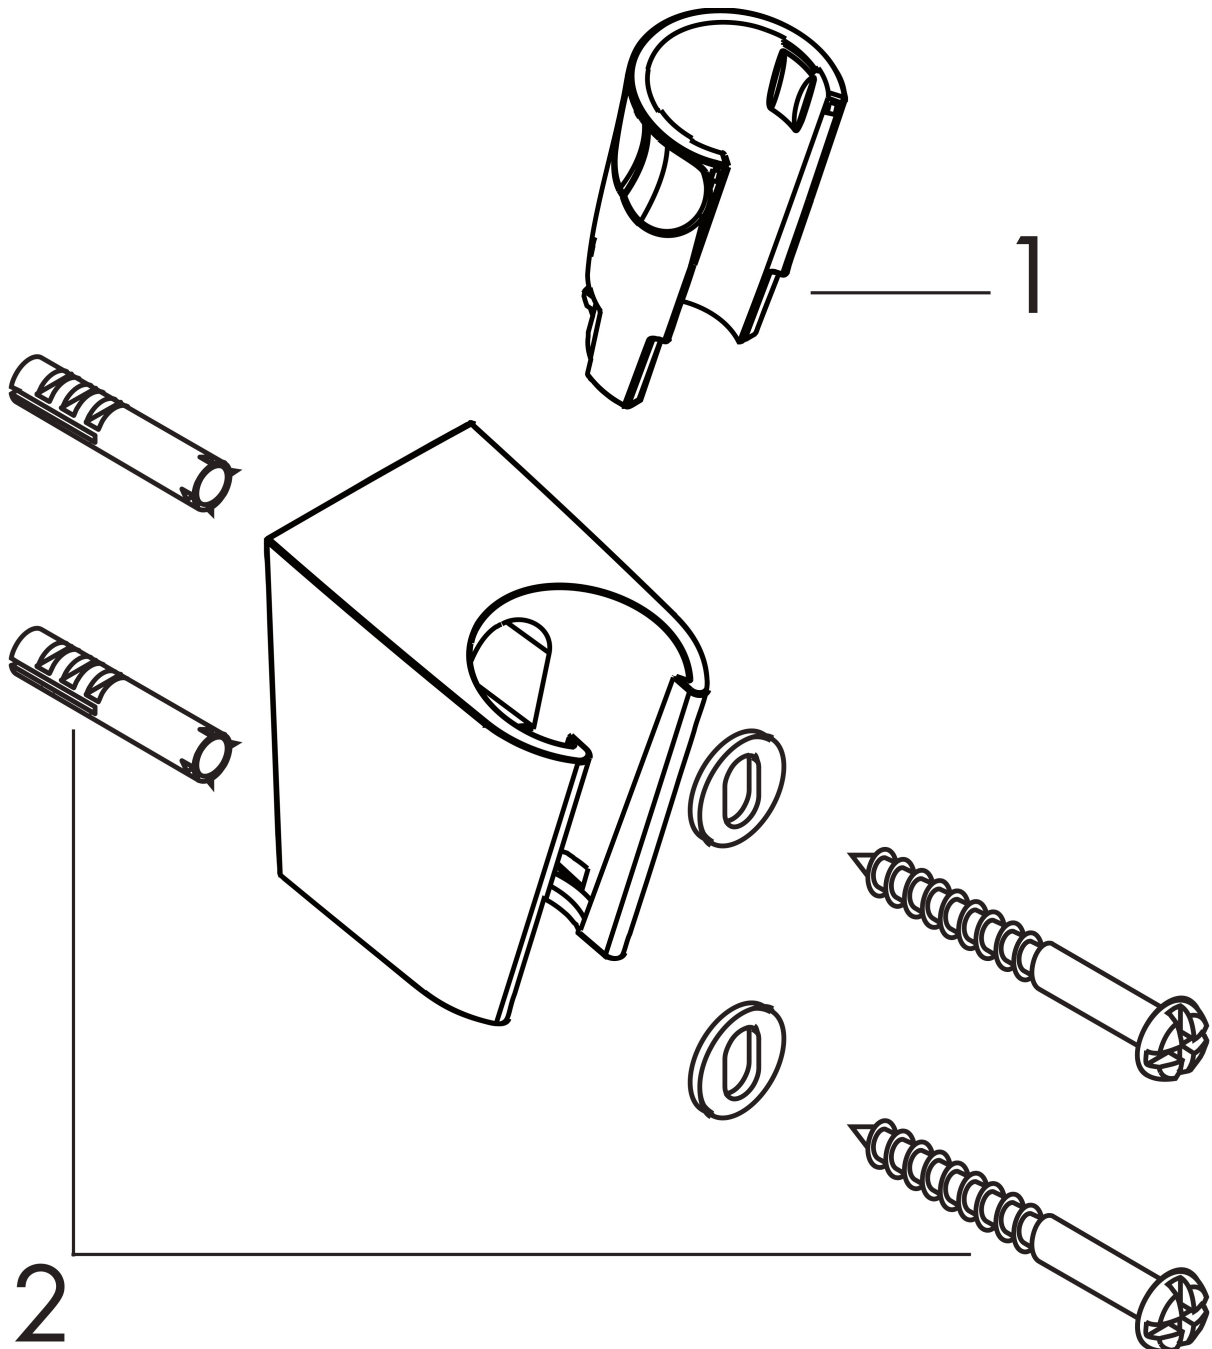

Merk	hansgrohe
Artikelnaam	Porter S wandhouder
Art.nr.	28331140
Oppervlakte	Brushed Bronze
Netto prijs	43,19 EUR

Explosietekening voor bouwjaar: >11/16