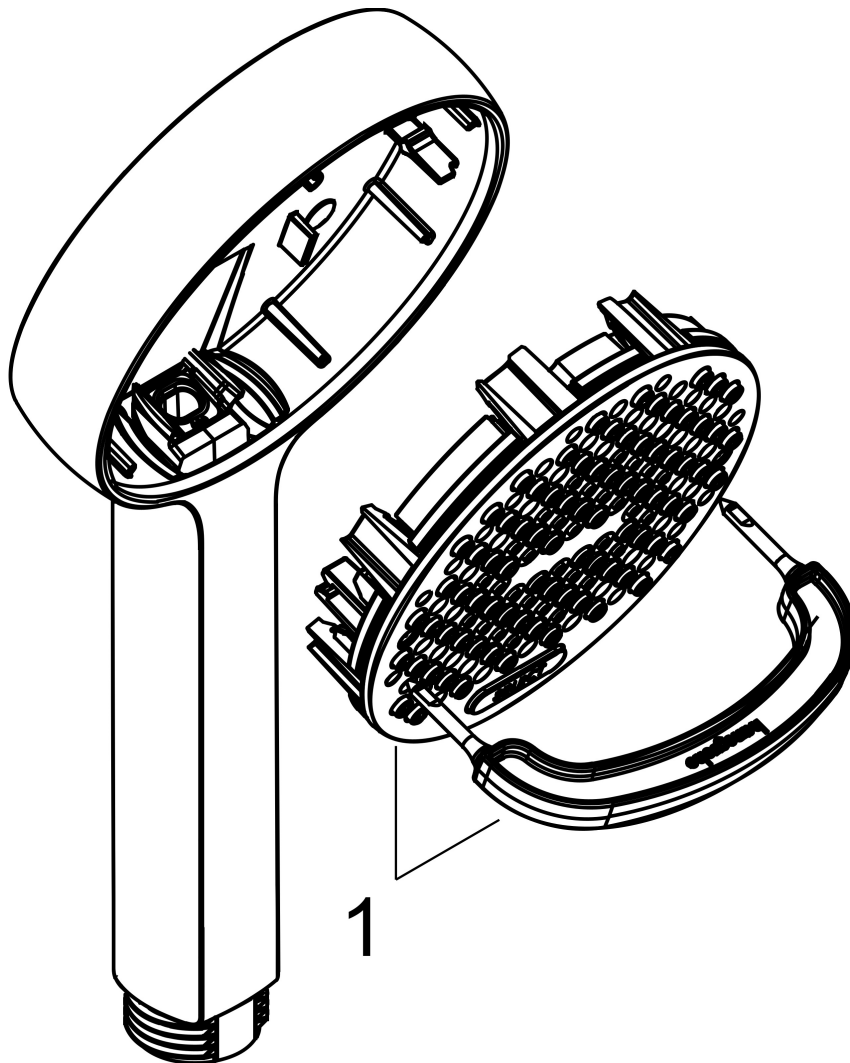

Merk hansgrohe
Artikelnaam **Activera Select S** handdouche 95 2jet EcoSmart
Art.nr. 28033000
Oppervlakte chroom
Netto prijs 30,85 EUR

Explosietekening voor bouwjaar: >06/25

Merk hansgrohe
Artikelnaam **Activera Select S** handdouche 95 2jet EcoSmart
Art.nr. 28033000
Oppervlakte chroom
Netto prijs 30,85 EUR

Onderdelen voor bouwjaar: >06/25

Pos	Beschrijving	Art.nr.	Prijs
1	straalschijf compl.	28899000	16,47
2	doorstroombegrenzer	87837000	8,01
3	zeefdichting	94246000	3,12