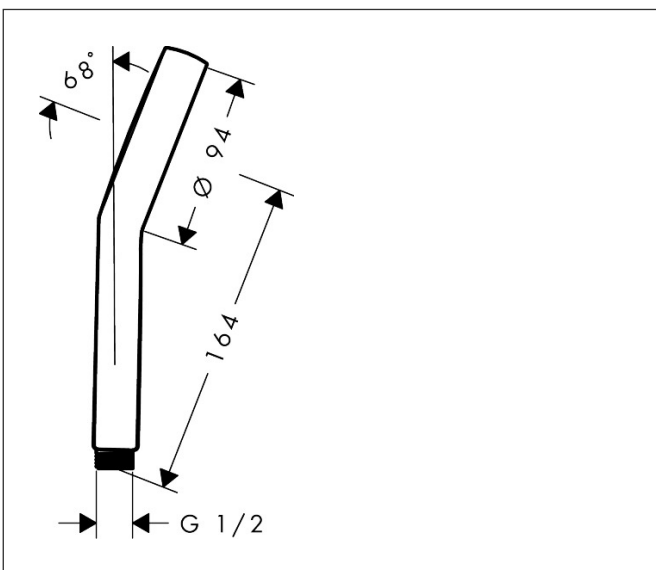

## Maat tekeningen

## Kenmerken

- diameter douchekop 95 mm
- Rain, ImpactRain
- handige straalkeuze via Select-knop
- FlexPower: straalnoppen passen zich automatisch aan de waterdruk aan door te openen en te sluiten
- QuickClean+: voorkom kalkaanslag dankzij de elasticiteit van de straalnoppen
- doorstroomhoeveelheid Rain bij 3 bar: 7,2 l/min
- doorstroomhoeveelheid ImpactRain sproeiend bij 3 bar: 6,5 l/min
- doorstroomregelaar: 8 l/min (met mogelijke toleranties -20%)
- maximale doorstroomhoeveelheid bij 3 bar: 8 l/min
- functie van: 3 l/min
- EasySplit: eenvoudiger repareren van het product
- met interne watervoering
- afspoelbare filterring
- EcoSmart: Veel waterplezier met veel minder water
- EU taxonomie: max. 8l/min