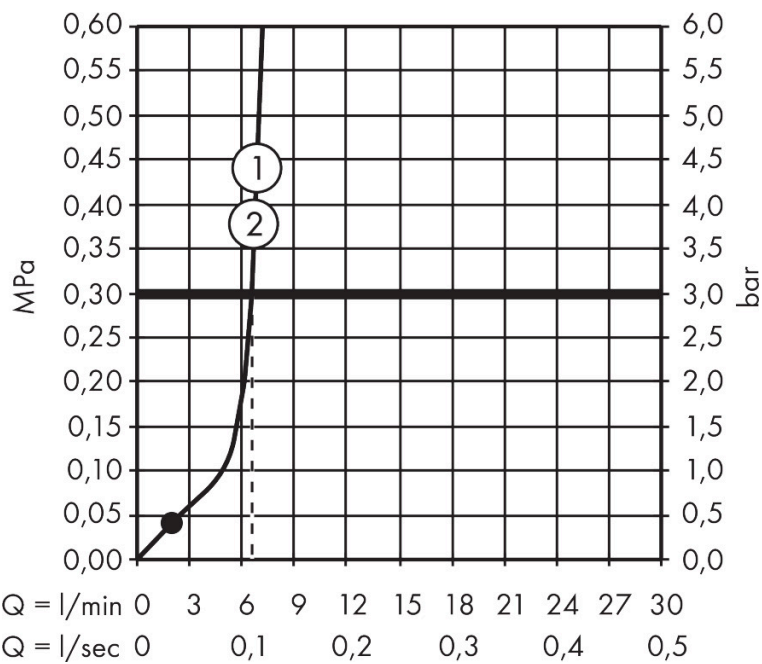

Merk hansgrohe
Artikelnaam **Activera Select S** handdouche 95 2jet EcoSmart
Art.nr. 28033000
Oppervlakte chroom
Netto prijs 30,85 EUR

Stroomschema

- 1 ImpactRain
- 2 Rain krachtige regenstraal
- 3 ImpactRain + Booster
- 4 Rain + Booster

De verbruikswaarden werden in overeenstemming met de praktijk met de bijbehorende armaturen (thermostaat/mengkraan/inbouwventiel) gemeten.