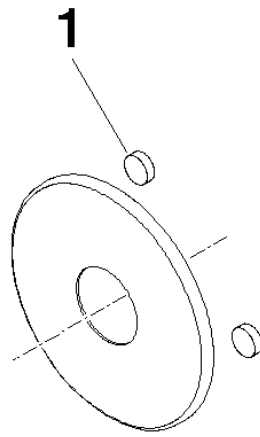

Abdeckung Ø 85 x 3 mm - Dark Platinum gebürstet

90 27 97 007 00

Abdeckung Ø 85 x 3 mm - Dark Platinum gebürstet

90 27 97 007 00

Abdeckung Ø 85 x 3 mm - Dark Platinum gebürstet

90 27 97 007 00

Abdeckung Ø 85 x 3 mm - Dark Platinum gebürstet

90 27 97 007 00

Abdeckung Ø 85 x 3 mm - Dark Platinum gebürstet

90 27 97 007 00

Ersatzteilstückliste

Nr.	Artikelnummer	Benennung	Verbaumenge	Lieferzeit
	09 15 01 040 90	Befestigung Ø 10 x 3 mm -	6	2