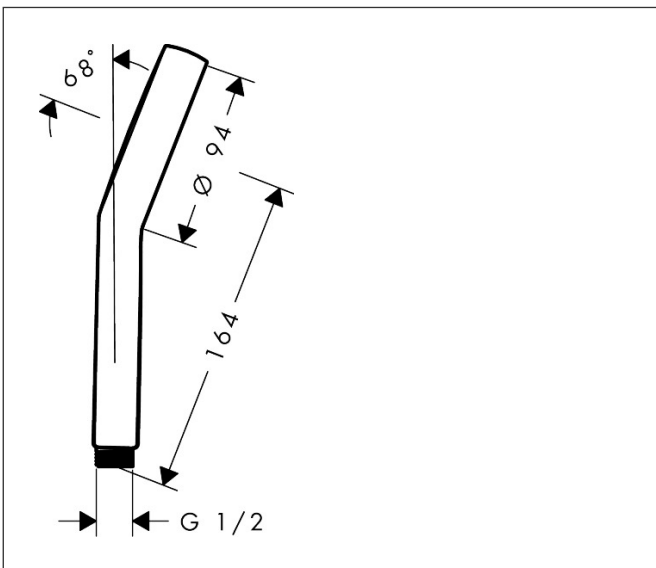

Merk hansgrohe  
 Artikelnaam **Activera Select S** handdouche 95 2jet EcoSmart  
 Art.nr. 28033670  
 Oppervlakte mat zwart  
 Netto prijs 38,58 EUR

## Maat tekeningen

## Kenmerken

- diameter douchekop 95 mm
- Rain, ImpactRain
- handige straalkeuze via Select-knop
- FlexPower: straalnoppen passen zich automatisch aan de waterdruk aan door te openen en te sluiten
- QuickClean+: voorkom kalkaanslag dankzij de elasticiteit van de straalnoppen
- doorstroomhoeveelheid Rain bij 3 bar: 7,2 l/min
- doorstroomhoeveelheid ImpactRain sproeiend bij 3 bar: 6,5 l/min
- doorstroomregelaar: 8 l/min (met mogelijke toleranties -20%)
- maximale doorstroomhoeveelheid bij 3 bar: 8 l/min
- functie van: 3 l/min
- EasySplit: eenvoudiger repareren van het product
- met interne watervoering
- afspoelbare filterring
- EcoSmart: Veel waterplezier met veel minder water
- EU taxonomie: max. 8l/min