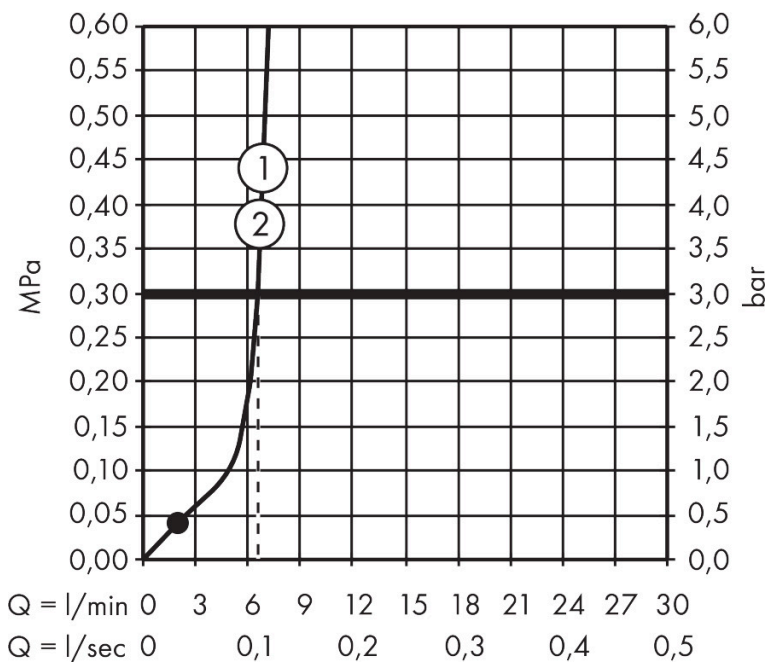

Merk hansgrohe
Artikelnaam **Activera Select S** handdouche 95 2jet EcoSmart
Art.nr. 28033670
Oppervlakte mat zwart
Netto prijs 38,58 EUR

Stroomschema

- 1 ImpactRain
- 2 Rain krachtige regenstraal
- 3 ImpactRain + Booster
- 4 Rain + Booster

De verbruikswaarden werden in overeenstemming met de praktijk met de bijbehorende armaturen (thermostaat/mengkraan/inbouwventiel) gemeten.