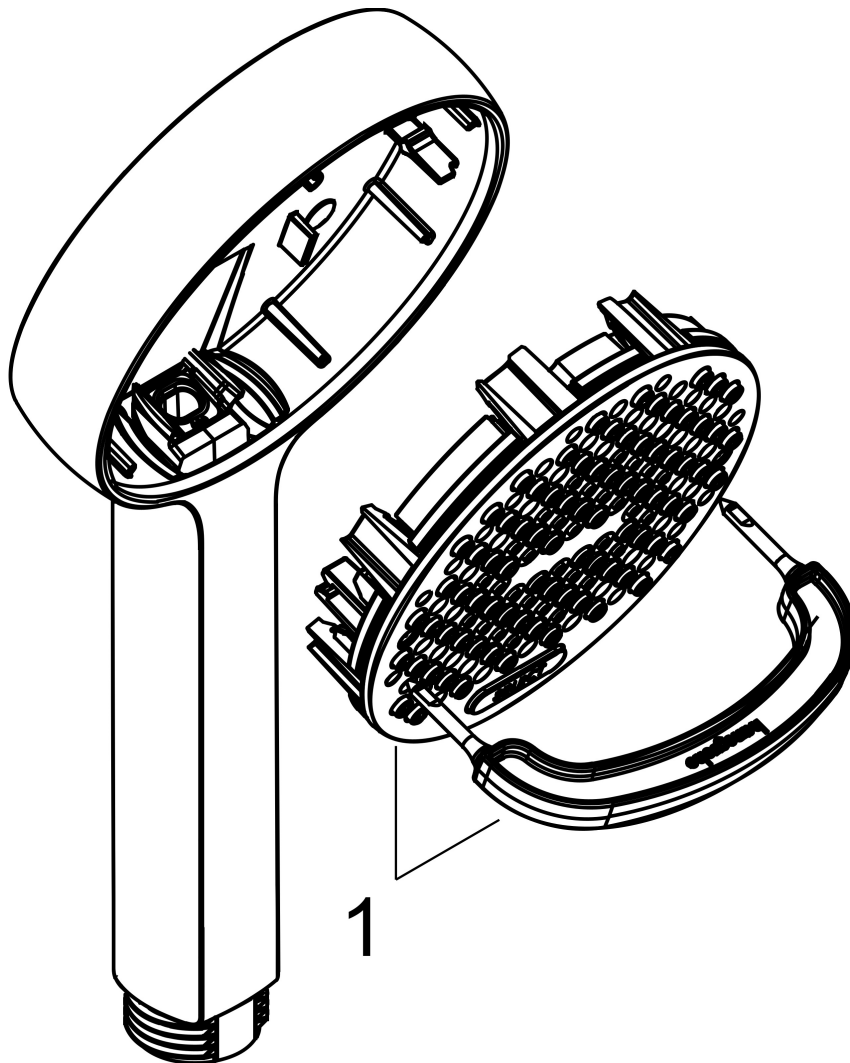

## Kenmerken

- diameter douchekop 95 mm
- Rain, ImpactRain
- handige straalkeuze via Select-knop
- FlexPower: straalnoppen passen zich automatisch aan de waterdruk aan door te openen en te sluiten
- QuickClean+: voorkom kalkaanslag dankzij de elasticiteit van de straalnoppen
- doorstroomhoeveelheid Rain bij 3 bar: 7,2 l/min
- doorstroomhoeveelheid ImpactRain sproeiend bij 3 bar: 6,5 l/min
- doorstroomregelaar: 8 l/min (met mogelijke toleranties -20%)
- maximale doorstroomhoeveelheid bij 3 bar: 8 l/min
- functie van: 3 l/min
- EasySplit: eenvoudiger repareren van het product
- met interne watervoering
- afspoelbare filterring
- EcoSmart: Veel waterplezier met veel minder water
- EU taxonomie: max. 8l/min

## Stroomschema

- 1 ImpactRain
- 2 Rain krachtige regenstraal
- 3 ImpactRain + Booster
- 4 Rain + Booster

De verbruikswaarden werden in overeenstemming met de praktijk met de bijbehorende armaturen (thermostaat/mengkraan/inbouwventiel) gemeten.

Merk hansgrohe  
Artikelnaam **Activera Select S** handdouche 95 2jet EcoSmart  
Art.nr. 28033670  
Oppervlakte mat zwart  
Netto prijs 38,58 EUR

## Explosietekening voor bouwjaar: >06/25

Merk	hansgrohe
Artikelnaam	<b>Activera Select S</b> handdouche 95 2jet EcoSmart
Art.nr.	28033670
Oppervlakte	mat zwart
Netto prijs	38,58 EUR

**Onderdelen voor bouwjaar: >06/25**