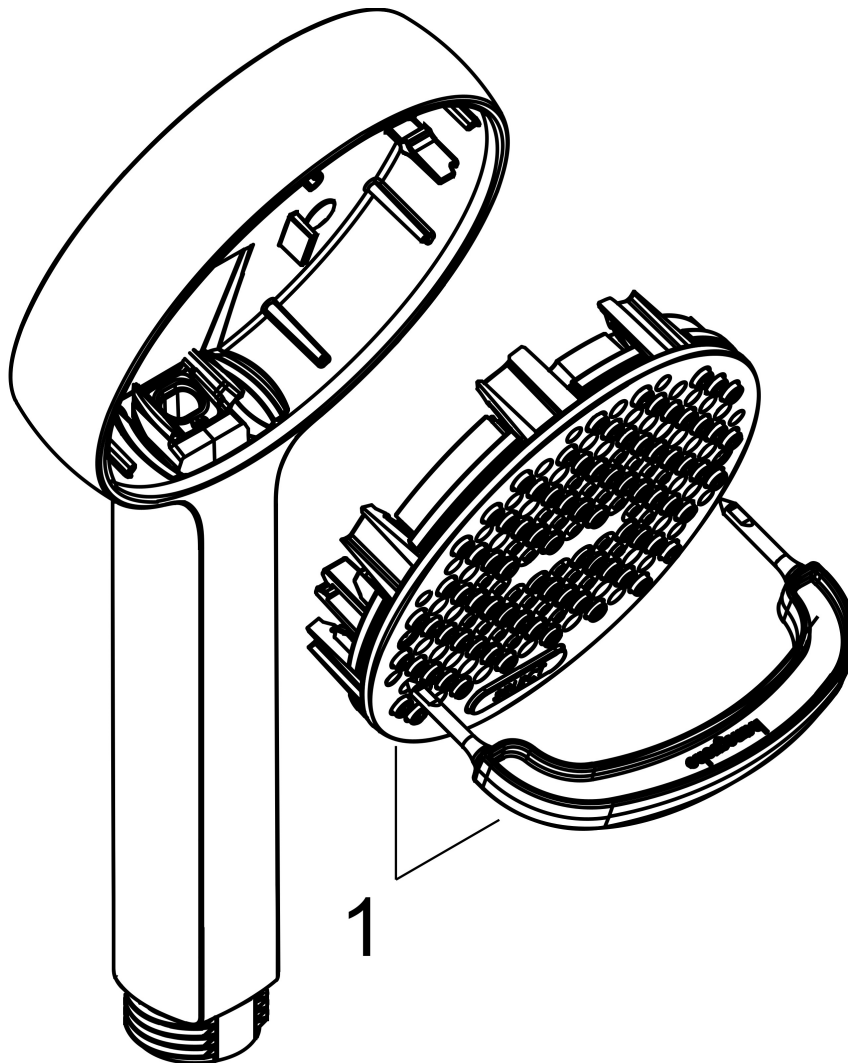

## Kenmerken

- diameter douchekop 95 mm
- Rain, ImpactRain
- handige straalkeuze via Select-knop
- FlexPower: straalnoppen passen zich automatisch aan de waterdruk aan door te openen en te sluiten
- QuickClean+: voorkom kalkaanslag dankzij de elasticiteit van de straalnoppen
- doorstroomhoeveelheid Rain bij 3 bar: 5,7 l/min
- doorstroomhoeveelheid ImpactRain sproeistand bij 3 bar: 5,7 l/min
- doorstroomregelaar: 6 l/min (met mogelijke toleranties -20%)
- maximale doorstroomhoeveelheid bij 3 bar: 6 l/min
- functie van: 3,3 l/min
- EasySplit: eenvoudiger repareren van het product
- met interne watervoering
- afspoelbare filterring
- EU taxonomie: max 6l/min - draagt substantieel bij aan duurzaamheid

## Certificaat

Merk hansgrohe  
 Artikelnaam **Activera Select S** handdouche 95 2jet EcoSmart+  
 Art.nr. 28034670  
 Oppervlakte mat zwart  
 Netto prijs 38,58 EUR

## Stroomschema

- 1 ImpactRain
- 2 Rain krachtige regenstraal
- 3 ImpactRain + Booster
- 4 Rain + Booster

Merk hansgrohe  
Artikelnaam **Activera Select S** handdouche 95 2jet EcoSmart+  
Art.nr. 28034670  
Oppervlakte mat zwart  
Netto prijs 38,58 EUR

## Explosietekening voor bouwjaar: >06/25

Merk hansgrohe  
 Artikelnaam **Activera Select S** handdouche 95 2jet EcoSmart+  
 Art.nr. 28034670  
 Oppervlakte mat zwart  
 Netto prijs 38,58 EUR