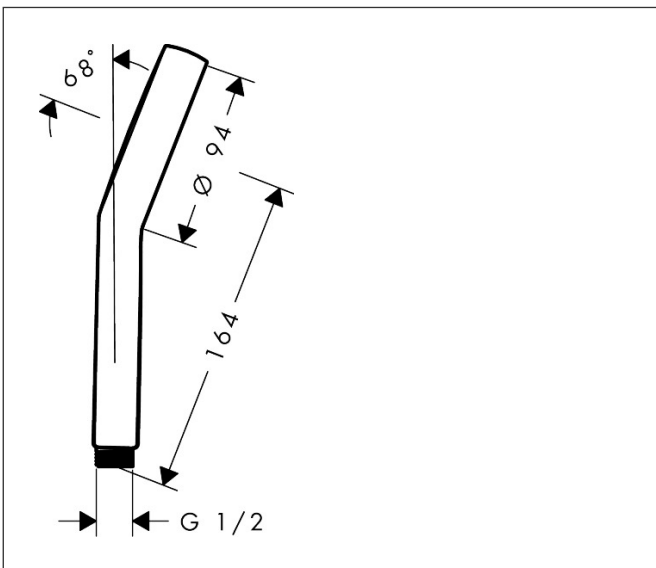

Merk hansgrohe  
 Artikelnaam **Activera Select S** handdouche 95 2jet EcoSmart+  
 Art.nr. 28034670  
 Oppervlakte mat zwart  
 Netto prijs 38,58 EUR

## Maat tekeningen

## Kenmerken

- diameter douchekop 95 mm
- Rain, ImpactRain
- handige straalkeuze via Select-knop
- FlexPower: straalnoppen passen zich automatisch aan de waterdruk aan door te openen en te sluiten
- QuickClean+: voorkom kalkaanslag dankzij de elasticiteit van de straalnoppen
- doorstroomhoeveelheid Rain bij 3 bar: 5,7 l/min
- doorstroomhoeveelheid ImpactRain sproeistand bij 3 bar: 5,7 l/min
- doorstroomregelaar: 6 l/min (met mogelijke toleranties -20%)
- maximale doorstroomhoeveelheid bij 3 bar: 6 l/min
- functie van: 3,3 l/min
- EasySplit: eenvoudiger repareren van het product
- met interne watervoering
- afspoelbare filterring
- EU taxonomie: max 6l/min - draagt substantieel bij aan duurzaamheid