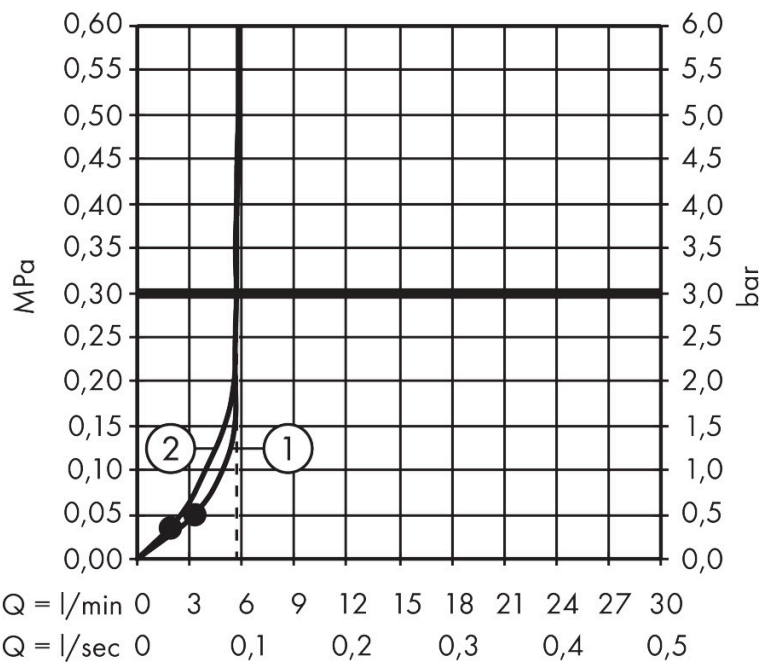

Merk hansgrohe
Artikelnaam **Activera Select S** handdouche 95 2jet EcoSmart+
Art.nr. 28034670
Oppervlakte mat zwart
Netto prijs 38,58 EUR

Stroomschema

- 1 ImpactRain
- 2 Rain krachtige regenstraal
- 3 ImpactRain + Booster
- 4 Rain + Booster