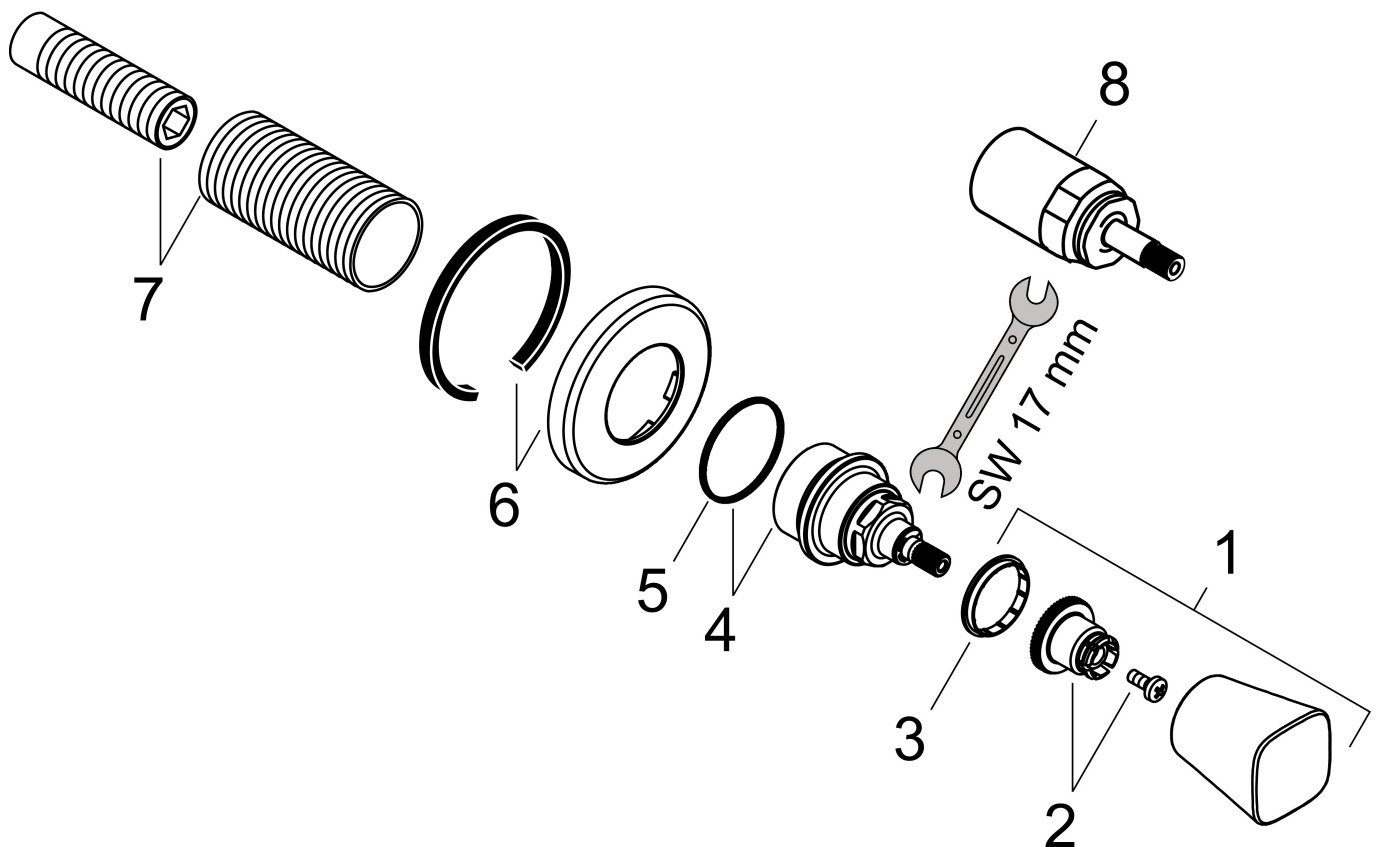

Merk	hansgrohe
Artikelnaam	Logis stopkraan afbouwdeel
Art.nr.	71970000
Oppervlakte	chrom
Netto prijs	35,50 EUR

Product foto

Kenmerken

- geluidsklasse: II

Maat tekeningen

Merk	hansgrohe
Artikelnaam	Logis stopkraan afbouwdeel
Art.nr.	71970000
Oppervlakte	chrom
Netto prijs	35,50 EUR

Benodigde onderdelen (naar keuze)

Product foto	Artikelnaam	Art.nr.	Prijs
	hansgrohe inbouwdeel 52 l/min voor stopkraan G1/2 spindel	15973180	96,82
	hansgrohe inbouwdeel 40 l/min voor stopkraan G1/2 keramisch	15974180	99,76
	hansgrohe inbouwdeel stopkraan G 3/4 spindel	15970180	104,08

Merk	hansgrohe
Artikelnaam	Logis stopkraan afbouwdeel
Art.nr.	71970000
Oppervlakte	chrom
Netto prijs	35,50 EUR

Explosietekening voor bouwjaar: >04/14

Merk hansgrohe
 Artikelnaam **Logis** stopkraan afbouwdeel
 Art.nr. 71970000
 Oppervlakte chroom
 Netto prijs 35,50 EUR

Onderdelen voor bouwjaar: >04/14

Pos	Beschrijving	Art.nr.	Prijs
1	greep	92221000	40,60
2	greepadapter m. schroef	94184000	4,80
3	kleurringset, koud / warm	92225000	4,80
4	moer	97358000	32,70
5	O-ring 33x1,5	98164000	3,00
6	rozet Ø 66 mm	92251000	52,00
7	draadeind set	96392000	25,70
8	verlengset 25 mm	96370000	65,17
a	Basisgarn. DN 15 (1/2")	15973180	96,82
b	Basisgarn. DN 15 (1/2")	15974180	99,76
c	Basisgarn. DN 20 (3/4")	15970180	104,08