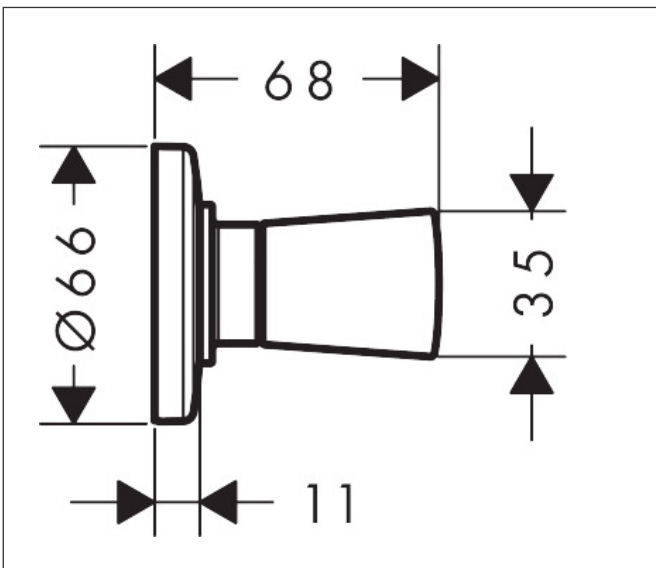

Merk	hansgrohe
Artikelnaam	Logis stopkraan afbouwdeel
Art.nr.	71970000
Oppervlakte	chrom
Netto prijs	35,50 EUR

Product foto

Kenmerken

- geluidsklasse: II

Maat tekeningen

Merk	hansgrohe
Artikelnaam	Logis stopkraan afbouwdeel
Art.nr.	71970000
Oppervlakte	chrom
Netto prijs	35,50 EUR

Benodigde onderdelen (naar keuze)

Product foto	Artikelnaam	Art.nr.	Prijs
	hansgrohe inbouwdeel 52 l/min voor stopkraan G1/2 spindel	15973180	96,82
	hansgrohe inbouwdeel 40 l/min voor stopkraan G1/2 keramisch	15974180	99,76
	hansgrohe inbouwdeel stopkraan G 3/4 spindel	15970180	104,08

Merk	hansgrohe
Artikelnaam	Logis stopkraan afbouwdeel
Art.nr.	71970000
Oppervlakte	chrom
Netto prijs	35,50 EUR

Explosietekening voor bouwjaar: >04/14

Merk hansgrohe
 Artikelnaam **Logis** stopkraan afbouwdeel
 Art.nr. 71970000
 Oppervlakte chroom
 Netto prijs 35,50 EUR

Onderdelen voor bouwjaar: >04/14

Pos	Beschrijving	Art.nr.	Prijs
1	greep	92221000	40,60
2	greepadapter m. schroef	94184000	4,80
3	kleurringset, koud / warm	92225000	4,80
4	moer	97358000	32,70
5	O-ring 33x1,5	98164000	3,00
6	rozet Ø 66 mm	92251000	52,00
7	draadeind set	96392000	25,70
8	verlengset 25 mm	96370000	65,17
a	Basisgarn. DN 15 (1/2")	15973180	96,82
b	Basisgarn. DN 15 (1/2")	15974180	99,76
c	Basisgarn. DN 20 (3/4")	15970180	104,08