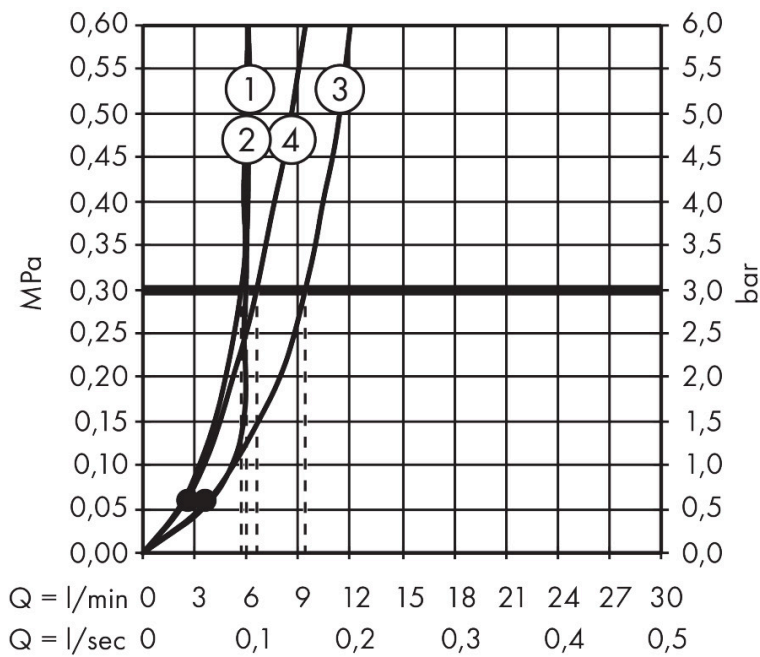

Merk hansgrohe
 Artikelnaam **Activera Select S** Handdouche 95 2jet EcoSmart met booster
 Art.nr. 28035000
 Oppervlakte chroom
 Netto prijs 38,58 EUR

Product foto

Maat tekeningen

Kenmerken

- diameter douchekop 95 mm
- Rain, ImpactRain
- handige straalkeuze via Select-knop
- FlexPower: straalnoppen passen zich automatisch aan de waterdruk aan door te openen en te sluiten
- QuickClean+: voorkom kalkaanslag dankzij de elasticiteit van de straalnoppen
- doorstroomhoeveelheid Rain bij 3 bar: 6 l/min
- doorstroomhoeveelheid ImpactRain sproeiend bij 3 bar: 5,7 l/min
- doorstroomregelaar: 6 l/min (met mogelijke toleranties -20%)
- maximale doorstroomhoeveelheid bij 3 bar: 6 l/min
- functie van: 3,6 l/min
- Water Boost: boostfunctie voor het versterken van de waterstraal indien nodig
- EasySplit: eenvoudiger repareren van het product
- met interne watervoering
- afspoelbare filtering
- EcoSmart: Veel waterplezier met veel minder water

Technologie

Straalsoorten

Merk hansgrohe
 Artikelnaam **Activera Select S** Handdouche 95 2jet EcoSmart met booster
 Art.nr. 28035000
 Oppervlakte chroom
 Netto prijs 38,58 EUR

Stroomschema

- 1 Rain krachtige regenstraal
- 2 ImpactRain
- 3 Rain + Booster
- 4 ImpactRain + Booster