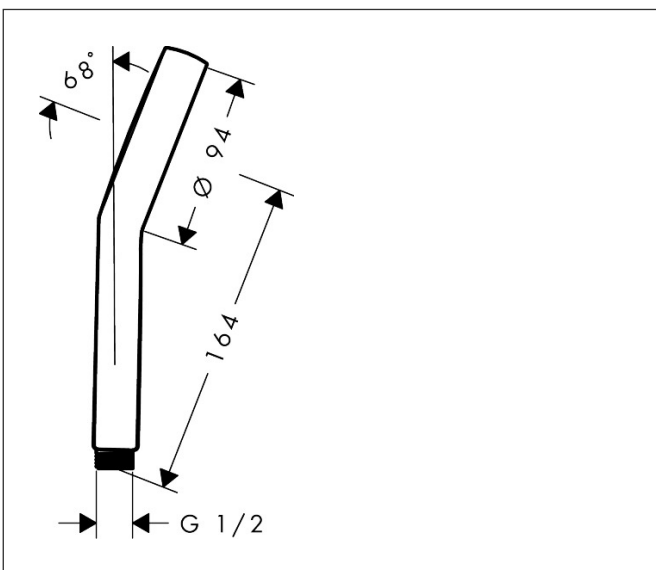

Merk hansgrohe
 Artikelnaam **Activera Select S** Handdouche 95 2jet EcoSmart met booster
 Art.nr. 28035000
 Oppervlakte chroom
 Netto prijs 38,58 EUR

Product foto

Maat tekeningen

Kenmerken

- diameter douchekop 95 mm
- Rain, ImpactRain
- handige straalkeuze via Select-knop
- FlexPower: straalnoppen passen zich automatisch aan de waterdruk aan door te openen en te sluiten
- QuickClean+: voorkom kalkaanslag dankzij de elasticiteit van de straalnoppen
- doorstroomhoeveelheid Rain bij 3 bar: 6 l/min
- doorstroomhoeveelheid ImpactRain sproeiend bij 3 bar: 5,7 l/min
- doorstroomregelaar: 6 l/min (met mogelijke toleranties -20%)
- maximale doorstroomhoeveelheid bij 3 bar: 6 l/min
- functie van: 3,6 l/min
- Water Boost: boostfunctie voor het versterken van de waterstraal indien nodig
- EasySplit: eenvoudiger repareren van het product
- met interne watervoering
- afspoelbare filtering
- EcoSmart: Veel waterplezier met veel minder water

Technologie

Straalsoorten

Merk hansgrohe
 Artikelnaam **Activera Select S** Handdouche 95 2jet EcoSmart met booster
 Art.nr. 28035000
 Oppervlakte chroom
 Netto prijs 38,58 EUR

Stroomschema

- 1 Rain krachtige regenstraal
- 2 ImpactRain
- 3 Rain + Booster
- 4 ImpactRain + Booster