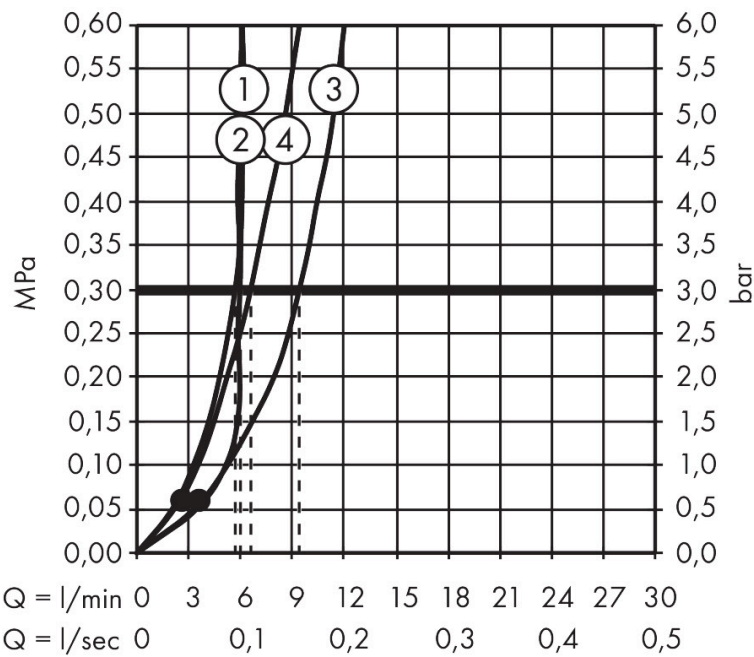

Merk hansgrohe
Artikelnaam **Activera Select S** Handdouche 95 2jet EcoSmart met booster
Art.nr. 28035670
Oppervlakte mat zwart
Netto prijs 48,20 EUR

Stroomschema

- 1 Rain krachtige regenstraal
- 2 ImpactRain
- 3 Rain + Booster
- 4 ImpactRain + Booster