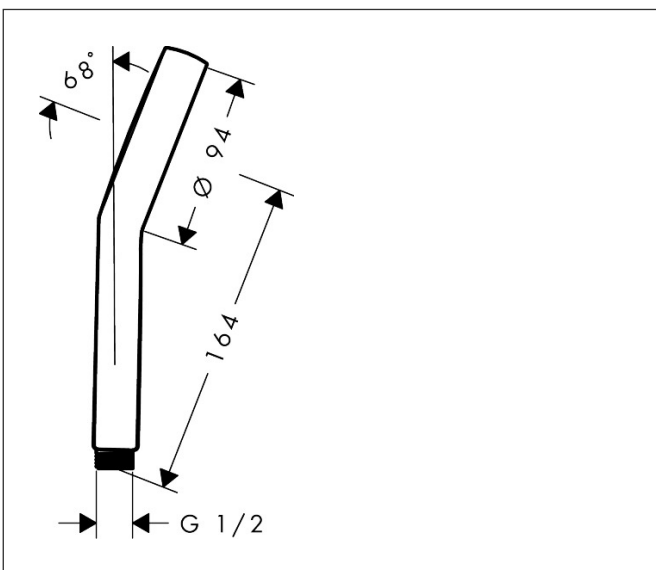

Merk hansgrohe  
 Artikelnaam **Activera Select S** Handdouche 95 2jet EcoSmart met booster  
 Art.nr. 28035670  
 Oppervlakte mat zwart  
 Netto prijs 48,20 EUR

## Maat tekeningen

## Kenmerken

- diameter douchekop 95 mm
- Rain, ImpactRain
- handige straalkeuze via Select-knop
- FlexPower: straalnoppen passen zich automatisch aan de waterdruk aan door te openen en te sluiten
- QuickClean+: voorkom kalkaanslag dankzij de elasticiteit van de straalnoppen
- doorstroomhoeveelheid Rain bij 3 bar: 6 l/min
- doorstroomhoeveelheid ImpactRain sproeiend bij 3 bar: 5,7 l/min
- doorstroomregelaar: 6 l/min (met mogelijke toleranties -20%)
- maximale doorstroomhoeveelheid bij 3 bar: 6 l/min
- functie van: 3,6 l/min
- Water Boost: boostfunctie voor het versterken van de waterstraal indien nodig
- EasySplit: eenvoudiger repareren van het product
- met interne watervoering
- afspoelbare filtering
- EcoSmart: Veel waterplezier met veel minder water