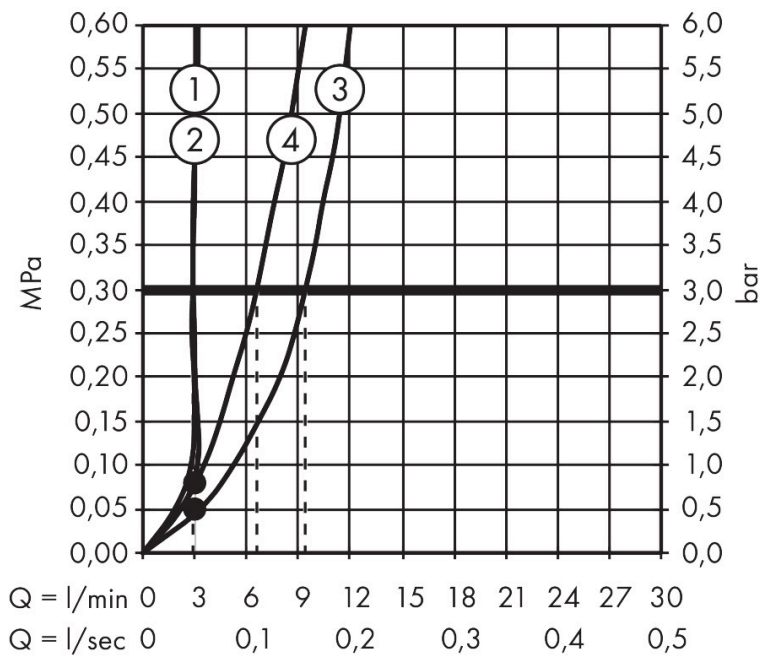

Merk hansgrohe
 Artikelnaam **Activera Select S** Handdouche 95 2jet EcoSmart+ met booster
 Art.nr. 28036000
 Oppervlakte chroom
 Netto prijs 38,58 EUR

Product foto

Maat tekeningen

Kenmerken

- diameter douchekop 95 mm
- Rain, ImpactRain
- handige straalkeuze via Select-knop
- FlexPower: straalnoppen passen zich automatisch aan de waterdruk aan door te openen en te sluiten
- QuickClean+: voorkom kalkaanslag dankzij de elasticiteit van de straalnoppen
- doorstroomhoeveelheid Rain bij 3 bar: 2,9 l/min
- doorstroomhoeveelheid ImpactRain sproeiend bij 3 bar: 2,9 l/min
- doorstroomregelaar: 4 l/min (met mogelijke toleranties -20%)
- maximale doorstroomhoeveelheid bij 3 bar: 4 l/min
- functie van: 3 l/min
- Water Boost: boostfunctie voor het versterken van de waterstraal indien nodig
- EasySplit: eenvoudiger repareren van het product
- met interne watervoering
- afspoelbare filtering
- EU taxonomie: max 6l/min - draagt substantieel bij aan duurzaamheid

Technologie

Straalsoorten

Merk hansgrohe
 Artikelnaam **Activera Select S** Handdouches 95 2jet EcoSmart+ met booster
 Art.nr. 28036000
 Oppervlakte chrom
 Netto prijs 38,58 EUR

Stroomschema

- 1 Rain krachtige regenstraal
- 2 ImpactRain
- 3 Rain + Booster
- 4 ImpactRain + Booster