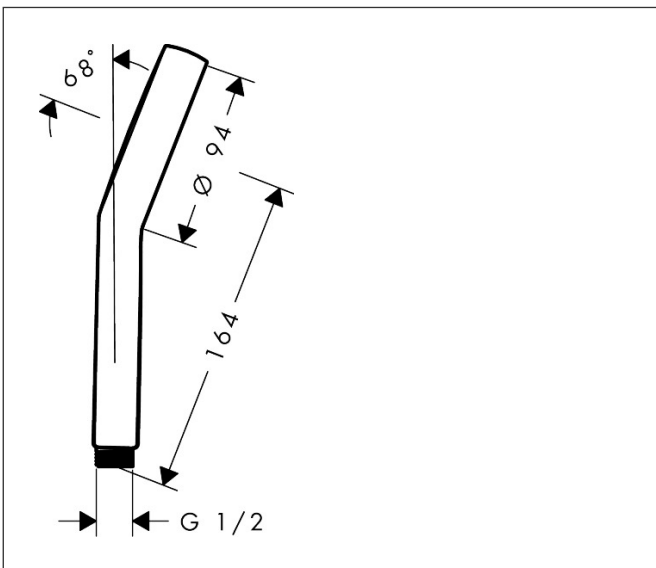

Merk hansgrohe
 Artikelnaam **Activera Select S** Handdouche 95 2jet EcoSmart+ met booster
 Art.nr. 28036000
 Oppervlakte chroom
 Netto prijs 38,58 EUR

Product foto

Maat tekeningen

Kenmerken

- diameter douchekop 95 mm
- Rain, ImpactRain
- handige straalkeuze via Select-knop
- FlexPower: straalnoppen passen zich automatisch aan de waterdruk aan door te openen en te sluiten
- QuickClean+: voorkom kalkaanslag dankzij de elasticiteit van de straalnoppen
- doorstroomhoeveelheid Rain bij 3 bar: 2,9 l/min
- doorstroomhoeveelheid ImpactRain sproeiend bij 3 bar: 2,9 l/min
- doorstroomregelaar: 4 l/min (met mogelijke toleranties -20%)
- maximale doorstroomhoeveelheid bij 3 bar: 4 l/min
- functie van: 3 l/min
- Water Boost: boostfunctie voor het versterken van de waterstraal indien nodig
- EasySplit: eenvoudiger repareren van het product
- met interne watervoering
- afspoelbare filtering
- EU taxonomie: max 6l/min - draagt substantieel bij aan duurzaamheid

Technologie

Straalsoorten

Merk hansgrohe
 Artikelnaam **Activera Select S** Handdouches 95 2jet EcoSmart+ met booster
 Art.nr. 28036000
 Oppervlakte chrom
 Netto prijs 38,58 EUR

Stroomschema

- 1 Rain krachtige regenstraal
- 2 ImpactRain
- 3 Rain + Booster
- 4 ImpactRain + Booster