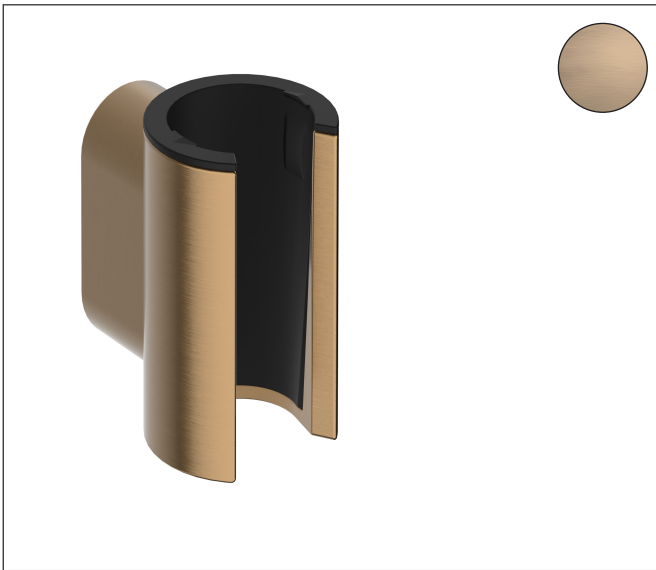

Merk	hansgrohe
Artikelnaam	Porter Fine wandhouder
Art.nr.	28885140
Oppervlakte	Brushed Bronze
Netto prijs	54,05 EUR

Product foto

Kenmerken

- universeel ontwerp dat perfect past op FixFit Fine S, E of Q
- vaste bevestigingspositie
- voor doucheslangen met een conische moer
- materiaal: metaal
- afmetingen: 52 x 31 x 42 mm (h x b x d)
- diameter boorgat: 6 mm
- 2 bevestigingspunten

Maat tekeningen