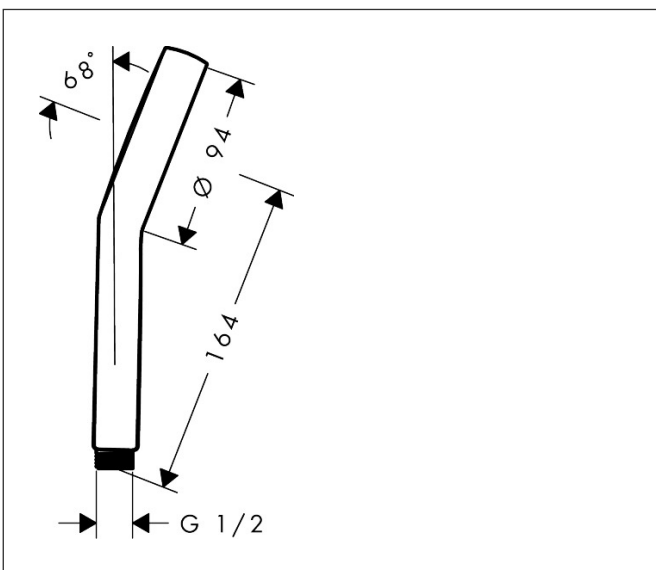

Merk hansgrohe  
 Artikelnaam **Activera Select S** Handdouche 95 2jet EcoSmart+ met booster  
 Art.nr. 28036670  
 Oppervlakte mat zwart  
 Netto prijs 48,20 EUR

## Maat tekeningen

## Kenmerken

- diameter douchekop 95 mm
- Rain, ImpactRain
- handige straalkeuze via Select-knop
- FlexPower: straalnoppen passen zich automatisch aan de waterdruk aan door te openen en te sluiten
- QuickClean+: voorkom kalkaanslag dankzij de elasticiteit van de straalnoppen
- doorstroomhoeveelheid Rain bij 3 bar: 2,9 l/min
- doorstroomhoeveelheid ImpactRain sproeiend bij 3 bar: 2,9 l/min
- doorstroomregelaar: 4 l/min (met mogelijke toleranties -20%)
- maximale doorstroomhoeveelheid bij 3 bar: 4 l/min
- functie van: 3 l/min
- Water Boost: boostfunctie voor het versterken van de waterstraal indien nodig
- EasySplit: eenvoudiger repareren van het product
- met interne watervoering
- afspoelbare filtering
- EU taxonomie: max 6l/min - draagt substantieel bij aan duurzaamheid