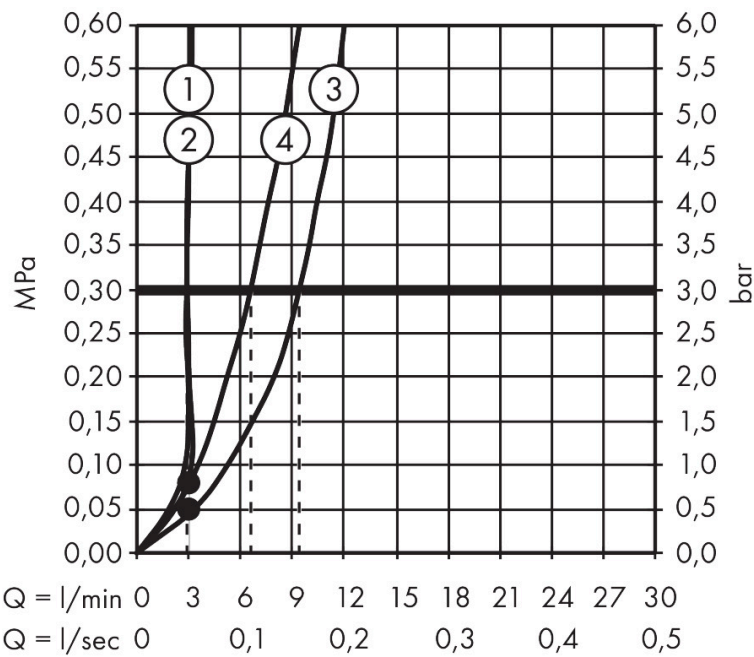

Merk hansgrohe
Artikelnaam **Activera Select S** Handdouche 95 2jet EcoSmart+ met booster
Art.nr. 28036670
Oppervlakte mat zwart
Netto prijs 48,20 EUR

Stroomschema

- 1 Rain krachtige regenstraal
- 2 ImpactRain
- 3 Rain + Booster
- 4 ImpactRain + Booster