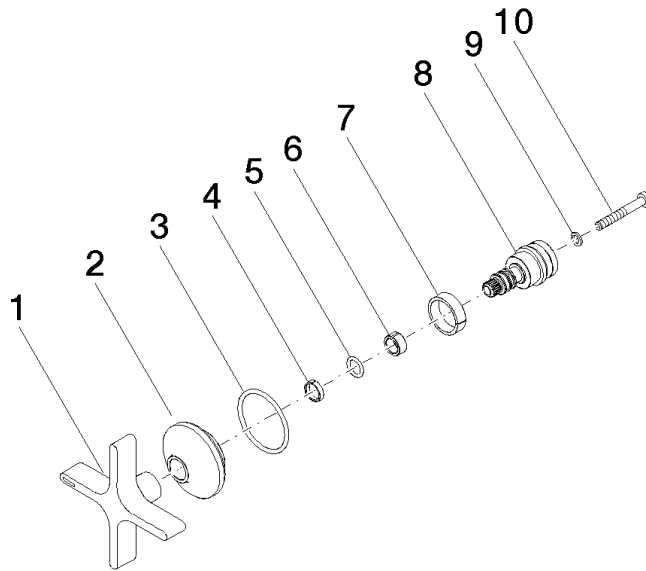

## Griff für Brause / Wanne Wand Cold Ø 71 x 63 mm - Platin

---

90 20 80 010 01

## Griff für Brause / Wanne Wand Cold Ø 71 x 63 mm - Platin

---

90 20 80 010 01

Griff für Brause / Wanne Wand Cold Ø 71 x 63 mm - Platin

---

90 20 80 010 01

### Ersatzteilstückliste

Nr.	Artikelnummer	Benennung	Verbaumenge	Lieferzeit
	09 20 80 010-08	Griff Cold Ø 71,5 x 25,5 mm - Platin	10	40