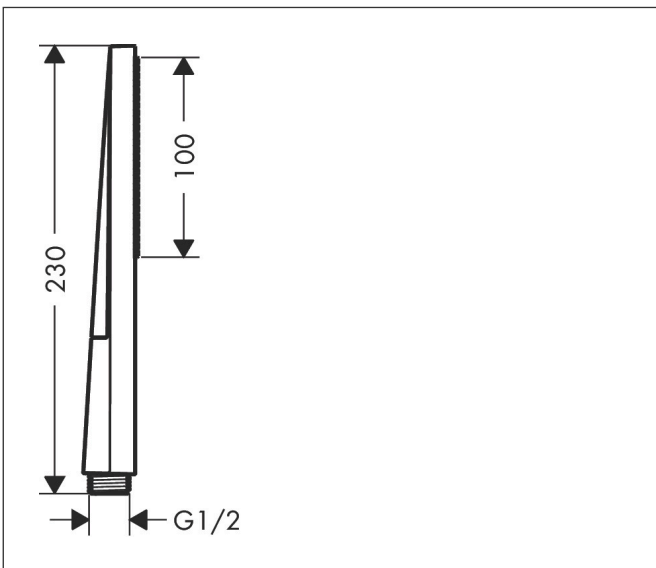

Merk	hansgrohe
Artikelnaam	<b>Pulsify E</b> staafhanddouche 100 1jet EcoSmart
Art.nr.	24320340
Oppervlakte	Brushed Black Chrome
Netto prijs	92,61 EUR

## Kenmerken

- diameter douchekop 100 x 25 mm
- PowderRain
- maximale doorstroomhoeveelheid bij 3 bar: 8 l/min
- functie van: 4,8 l/min
- met interne watervoering
- uitspoelbaar zeef inzetstuk
- EcoSmart: Veel waterplezier met veel minder water
- EU taxonomie: max. 8l/min

## Maat tekeningen