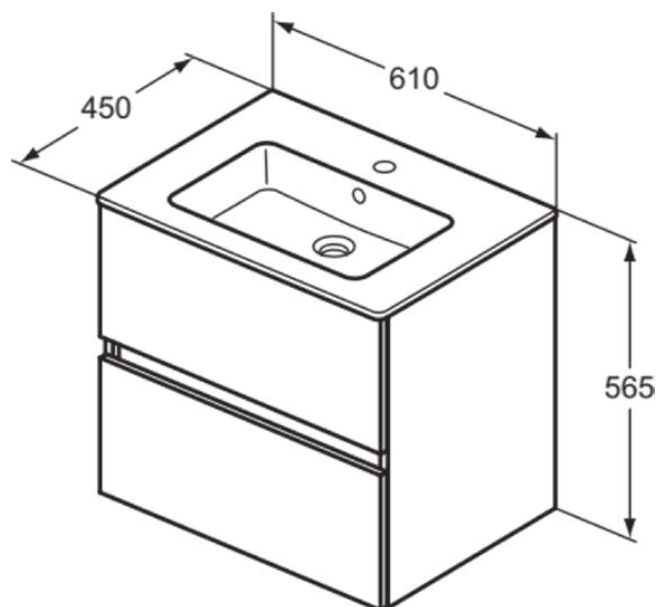

EUROVIT+/ULYSSE+/SIMPLICITY+

R0572Y8

EUROVIT+/ULYSSE+/SIMPLICITY+ | Meubel pack 610x450x565 mm in natural licht eiken afwerking, 1 met kraangat, met overloop, 2 laden | Greeploos, Softclose

Afbeelding & technische tekening

Algemene informatie

Productcategorie:	Meubel packs
Producttype:	Meubel pack
Merk:	Ideal Standard
Collectie:	EUROVIT+/ULYSSE+/SIMPLICITY+
Ontwerper:	Palomba Serafini Associati
Colour:	Y8 - Natural Licht Eiken
Hoogte (mm):	565
Breedte (mm):	610
Lengte / sprong (mm):	450
Bevestigingswijze:	Bevestigingsset
Nettogewicht (kg):	27.43
EAN-code:	3391500590120

Producten die meegeleverd worden

E066801:	EUROVIT | Vanity wastafel 610x450x140 mm in glanzend wit afwerking, 1 met kraangat, met overloop
R0259Y8:	EUROVIT+/ULYSSE+/SIMPLICITY+ | Wastafelmeubel 600x440x550 mm in natural licht eiken afwerking, 2 laden

Kenmerken

Greeploos

Softclose

Product specificaties

Instelbaar spoelvolume:	Nee
Sluitingsmechanisme:	Softclosing
Kleurcode:	Y8
Kleuromschrijving:	natural licht eiken
Hoekmodel:	Nee
Geslepen onderzijde:	Nee
Gre(e)p(en):	Greeploos met groef
Met kettingoog:	Nee
Verstelbare montagevoeten:	Nee
Materiaal (bundel):	Vanity basin (E066801): Ceramic
Materiaalkwaliteit (bundel):	Vanity basin (E066801): Vitreous china
Aantal deuren (totaal):	0
Aantal deuren (links openend):	0
Aantal deuren (rechts openend):	0
Aantal laden (totaal):	2
Aantal externe laden:	2
Aantal interne laden:	0
Aantal open vakken:	0
Aantal roldeuren:	0
Aantal schuifdeuren:	0