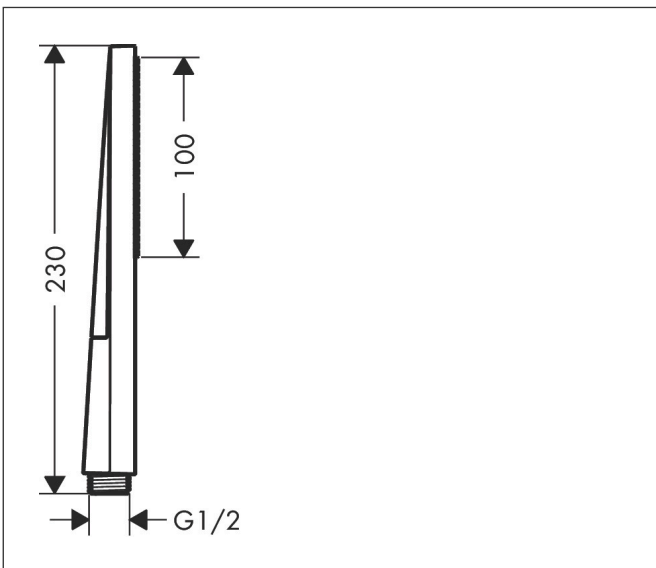

Merk	hansgrohe
Artikelnaam	<b>Pulsify E</b> staafhanddouche 100 1jet EcoSmart
Art.nr.	24320990
Oppervlakte	Polished Gold Optic
Netto prijs	92,61 EUR

## Kenmerken

- diameter douchekop 100 x 25 mm
- PowderRain
- maximale doorstroomhoeveelheid bij 3 bar: 8 l/min
- functie van: 4,8 l/min
- met interne watervoering
- uitspoelbaar zeef inzetstuk
- EcoSmart: Veel waterplezier met veel minder water
- EU taxonomie: max. 8l/min

## Maat tekeningen