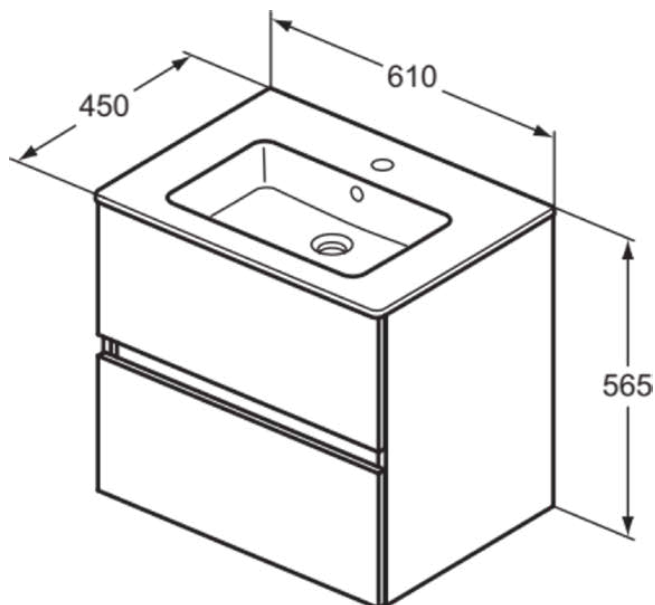

EUROVIT+/ULYSSE+/SIMPLICITY+

R0572Y9

EUROVIT+/ULYSSE+/SIMPLICITY+ | Meubel pack 610x450x565 mm in flint hickory afwerking, 1 met kraangat, met overloop, 2 laden | Greeploos, Softclose

Afbeelding & technische tekening

Algemene informatie

Productcategorie:	Meubel packs
Producttype:	Meubel pack
Merk:	Ideal Standard
Collectie:	EUROVIT+/ULYSSE+/SIMPLICITY+
Ontwerper:	Palomba Serafini Associati
Colour:	Y9 - Flint Hickory
Hoogte (mm):	565
Breedte (mm):	610
Lengte / sprong (mm):	450
Bevestigingswijze:	Bevestigingsset
Nettogewicht (kg):	27.43
EAN-code:	3391500590137

Producten die meegeleverd worden

E066801:	EUROVIT | Vanity wastafel 610x450x140 mm in glanzend wit afwerking, 1 met kraangat, met overloop
R0259Y9:	EUROVIT+/ULYSSE+/SIMPLICITY+ | Wastafelmeubel 600x440x550 mm in flint hickory afwerking, 2 laden

Kenmerken

Grieploos

Softclose

Product specificaties

Instelbaar spoelvolume:	Nee
Sluitingsmechanisme:	Softclosing
Kleurcode:	Y9
Kleuomschrijving:	flint hickory
Hoekmodel:	Nee
Geslepen onderzijde:	Nee
Gre(e)p(en):	Grieploos met groef
Met kettingoog:	Nee
Verstelbare montagevoeten:	Nee
Materiaal (bundel):	Vanity basin (E066801): Ceramic
Materiaalkwaliteit (bundel):	Vanity basin (E066801): Vitreous china
Aantal deuren (totaal):	0
Aantal deuren (links openend):	0
Aantal deuren (rechts openend):	0
Aantal laden (totaal):	2
Aantal externe laden:	2
Aantal interne laden:	0
Aantal open vakken:	0
Aantal roldeuren:	0
Aantal schuifdeuren:	0