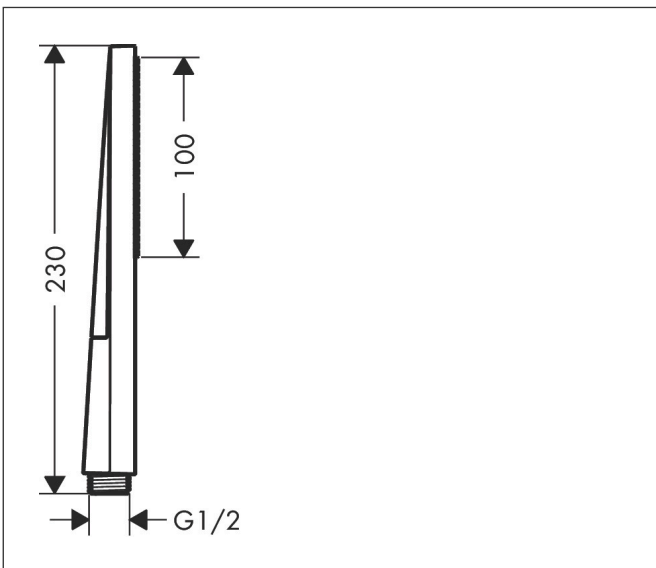

Merk	hansgrohe
Artikelnaam	<b>Pulsify E</b> staafhanddouche 100 1jet EcoSmart+
Art.nr.	24321340
Oppervlakte	Brushed Black Chrome
Netto prijs	92,61 EUR

## Kenmerken

- diameter douchekop 100 x 25 mm
- PowderRain
- maximale doorstroomhoeveelheid bij 3 bar: 5 l/min
- functie van: 3,4 l/min
- met interne watervoering
- uitspoelbaar zeef inzetstuk
- EU taxonomie: max 6l/min - draagt substantieel bij aan duurzaamheid

## Maat tekeningen