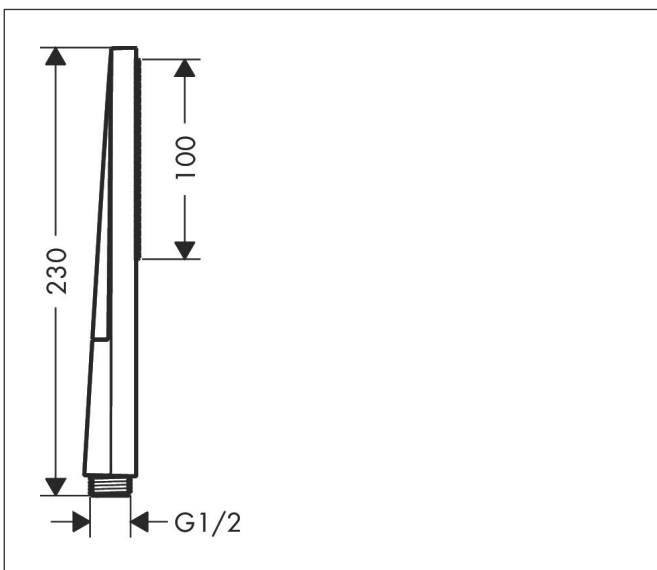

Merk	hansgrohe
Artikelnaam	Pulsify E staafhanddouche 100 1jet EcoSmart+
Art.nr.	24321990
Oppervlakte	Polished Gold Optic
Netto prijs	92,61 EUR

Product foto

Maat tekeningen

Kenmerken

- diameter douchekop 100 x 25 mm
- PowderRain
- maximale doorstroomhoeveelheid bij 3 bar: 5 l/min
- functie van: 3,4 l/min
- met interne watervoering
- uitspoelbaar zeef inzetstuk
- EU taxonomie: max 6l/min - draagt substantieel bij aan duurzaamheid

Technologie

Straalsoorten

Certificaat

Merk hansgrohe
 Artikelnaam **Pulsify E** staafhanddouche 100 ljet EcoSmart+
 Art.nr. 24321990
 Oppervlakte Polished Gold Optic
 Netto prijs 92,61 EUR

Stroomschema