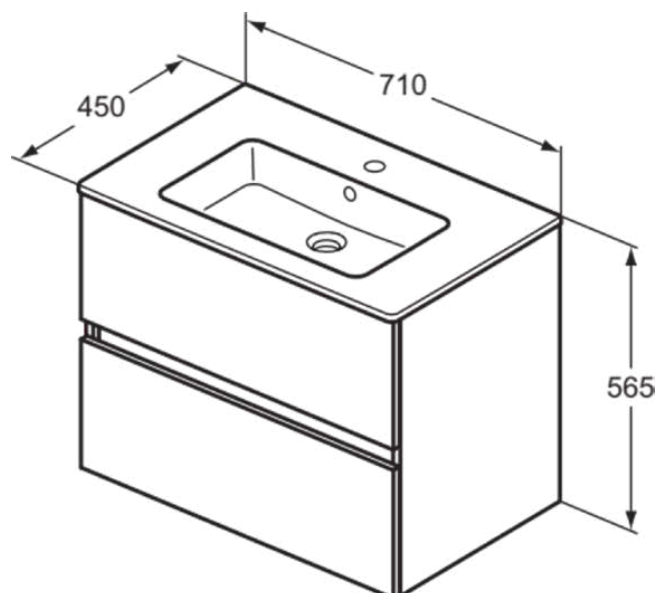

Algemene informatie

Productcategorie:	Meubel packs
Producttype:	Meubel pack
Merk:	Ideal Standard
Collectie:	EUROVIT+/ULYSSE+/SIMPLICITY+
Ontwerper:	Palomba Serafini Associati
Colour:	Y9 - Flint Hickory
Hoogte (mm):	565
Breedte (mm):	710
Lengte / sprong (mm):	450
Bevestigingswijze:	Bevestigingsset
Nettogewicht (kg):	29.00
EAN-code:	3391500590175

Producten die meegeleverd worden

E053501:	EUROVIT Vanity wastafel 710x450x140 mm in glanzend wit afwerking, 1 met kraangat, met overloop
R0261Y9:	EUROVIT+/ULYSSE+/SIMPLICITY+ Wastafelmeubel 700x440x550 mm in flint hickory afwerking, 2 laden