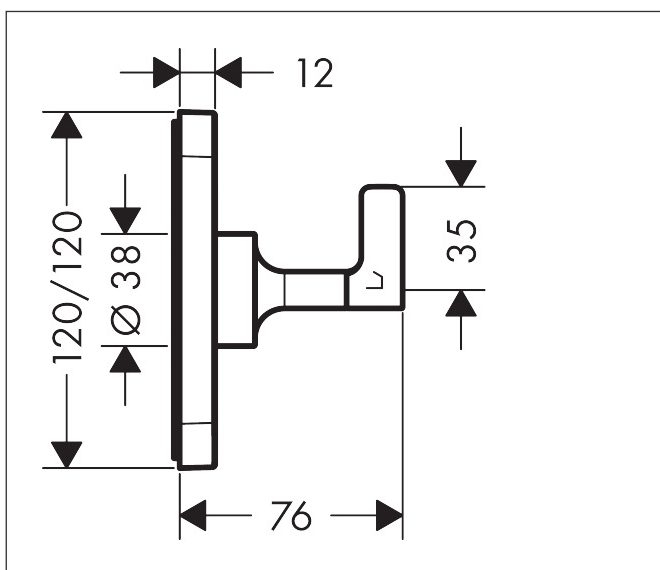

Merk	AXOR
Artikelnaam	AXOR Citterio E stop- en omstelkraan afbouwdeel Trio/Quattro
Art.nr.	36772670
Oppervlakte	Mat zwart
Netto prijs	279,05 EUR

Product foto

Kenmerken

- 3 functies: bij installatie in direct verband (10 mm afstand) met # 36702000 en # 36771000 zijn afbouwdeel thermostaat-module voor 3 functies met 3 rozetten 12x12 # 36704000 en inbouwdeel # 36708180 benodigd
- 3gebruikers\; bij installatie zonder direct verband (afstand meer 10 mm) is inbouwdeel # 16930180 benodigd
- 2 gebruikers: bij een installatie met directe verbinding (10mm afstand) #36702000 is het noodzakelijk inbouwdeel #36770180 te gebruiken
- 2 gebruikers: bij een installatie met directe verbinding (afstand groter dan 10mm), is het noodzakelijk de basis set # 16982180 te gebruiken
- 3 functies
- gelijktijdig gebruik van 2 functies
- Aansluitmaat: DN15

Maat tekeningen

Merk	AXOR
Artikelnaam	AXOR Citterio E stop- en omstelkraan afbouwdeel Trio/Quattro
Art.nr.	36772670
Oppervlakte	Mat zwart
Netto prijs	279,05 EUR

Benodigde onderdelen (naar keuze)

Product foto	Artikelnaam	Art.nr.	Prijs
	AXOR AXOR Citterio E inbouwdeel stopkraan Trio 120/120 in direct verband	36770180	331,24
	AXOR inbouwdeel Quattro 4-weg omstelkraan	16930180	325,73
	AXOR inbouwdeel stopkraan Trio DN15	16982180	199,00