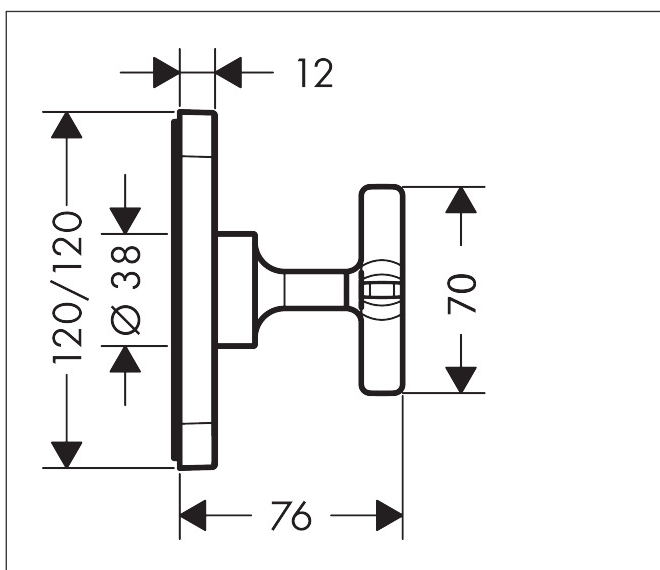

Merk	AXOR
Artikelnaam	AXOR Citterio E stopkraan afbouwdeel 120/120
Art.nr.	36771670
Oppervlakte	Mat zwart
Netto prijs	249,86 EUR

Product foto

Kenmerken

- bij vrije montage is het gebruik van inbouwdeel #16973180, #16974180 of #16970180 ook mogelijk
- bij installatie in direct verband (10 mm afstand) met #36703000 of #36704000 is inbouwdeel #10971180 benodigd
- bij installatie in direct verband (10 mm afstand) met #36702000 en #36772000 zijn afbouwdeel thermostaatmodule voor 3 functies met 3 rozetten 12x12 #36704000 en inbouwdeel #36708180 benodigd
- geluidsklasse: II

Maat tekeningen

Merk	AXOR
Artikelnaam	AXOR Citterio E stopkraan afbouwdeel 120/120
Art.nr.	36771670
Oppervlakte	Mat zwart
Netto prijs	249,86 EUR

Benodigde onderdelen (naar keuze)

Product foto	Artikelnaam	Art.nr.	Prijs
	AXOR AXOR ShowerSolutions Inbouwdeel stopkraan 120/120	10971180	188,54
	AXOR Inbouwdeel stopkraan DN15	16973180	105,52
	AXOR Inbouwdeel stopkraan 40 l/min DN15 keramisch	16974180	108,61
	AXOR Inbouwdeel stopkraan 130 l/min DN20	16970180	113,30